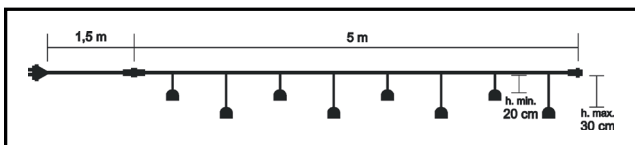

COD. 148 18335
imb.: 6 pezzi per cartone

CINTURA 8 PORTALAMPADE E27 PROLUNGABILE MAX 1000W 50 MT.

CON CALATE SFALSATE, L. 5 M, CAVO SCURO, PASSO 62,5 CM.

H. 20-30 CM

COD. 148 19060

imb.: 4 pezzi per cartone