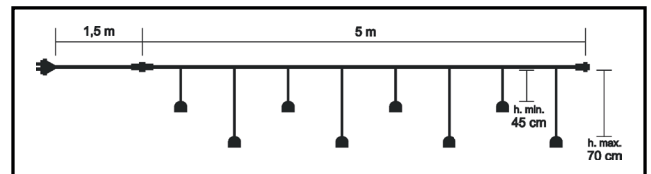

COD. 148 18335
imb.: 6 pezzi per cartone

CINTURA 8 PORTALAMPADE E27 PROLUNGABILE MAX 1000W 50 MT.

CON CALATE SFALSATE, L. 5 M, CAVO SCURO, PASSO 62,5 CM.

H. 20-30 CM

COD. 148 19060

imb.: 4 pezzi per cartone

H. 45-70 CM

COD. 148 19061

imb.: 4 pezzi per cartone

SCEGLI LA TUA LUCE · SCEGLI LA TUA LUCE · SCEGLI LA TUA LUCE

LAMPADINA
GOCCIA S14
2W - E27

imb.: 20 pz. per cartone

BIANCO
COD. 190 18341

BIANCO CALDO
COD. 190 18342