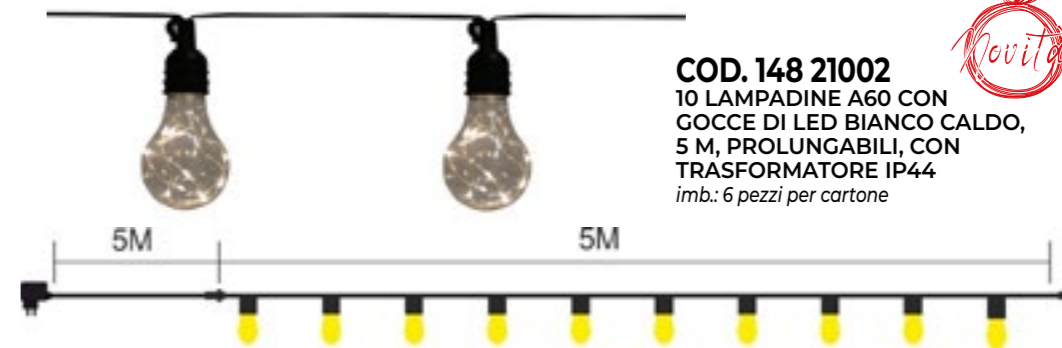

COD. 148 21002
10 LAMPADINE A60 CON
GOCCE DI LED BIANCO CALDO,
5 M, PROLUNGABILI, CON
TRASFORMATORE IP44
imb.: 6 pezzi per cartone

EXPO INDICATIVO