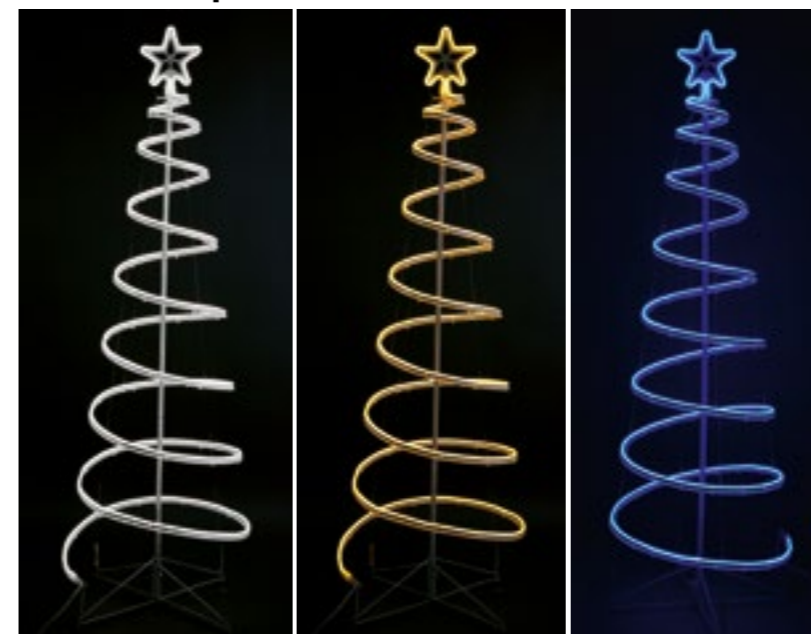

Alberi a spirale in Neon Flex a luce fissa

SCHEDA TECNICA

Numero di LED:	702
Altezza:	180 cm
Diametro:	60 cm
Lunghezza cavo alimentaz.:	1,5 m
Effetto:	Luce Fissa
Lampade sostituibili:	No
Cavo sostituibile:	No
Prolungabile:	No
Alimentazione:	Schuko 230 V / 55,8 W
Grado di protezione:	IP44
Per uso:	Esterno e Interno