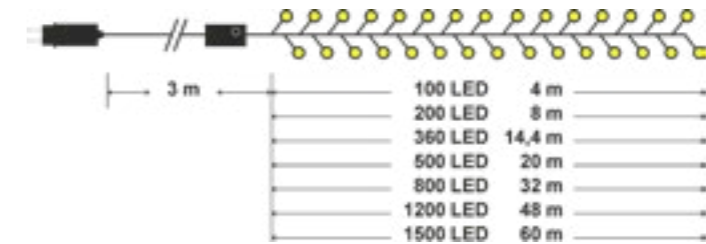

SCHEDA TECNICA							
Numero di LED:	100	200	360	500	800	1200	1500
Lungh. cavo luci:	4 m	8 m	14,4 m	20 m	32 m	48 m	60 m
Lunghezza cavo alim.:	3 m	3 m	3 m	3 m	3 m	3 m	3 m
Effetto	Giochi luce Memory Controller	Giochi luce Memory Controller	Giochi luce Memory Controller	Giochi luce Memory Controller	Giochi luce Memory Controller	Giochi luce Memory Controller	Giochi luce Memory Controller
Lampade sostit.:	NO	NO	NO	NO	NO	NO	NO
Cavo sostituibile:	NO	NO	NO	NO	NO	NO	NO
Prolungabile:	NO	NO	NO	NO	NO	NO	NO
Alimentazione:	Trasform. 31V-1,8W	Trasform. 31V-3,6W	Trasform. 31V-3,6W	Trasform. 31V-4,8W	Trasform. 31V-7,2W	Trasform. 31V-12W	Trasform. 31V-12W
Grado di protez.:	IP44	IP44	IP44	IP44	IP44	IP44	IP44
Per uso:	Est. e Int.	Est. e Int.	Est. e Int.	Est. e Int.	Est. e Int.	Est. e Int.	Est. e Int.

Guarda il video