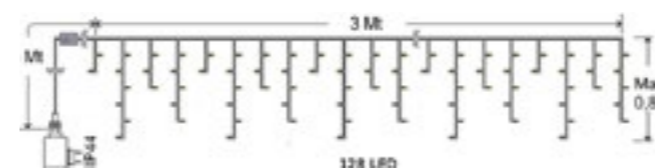

Tenda cambia colore 2 in 1 bianco/multicolore con motorino giochi luce

IDEALE PER

DECORARE BALCONI,
VETRINE, FINESTRE,
GHIRLANDE, E AMBIENTI
INTERNI/ESTERNI

CARATTERISTICHE

- Motorino con giochi luce e cambia colore
- Tecnologia Led super luminoso
- Non prolungabile
- Per uso interno/esterno

POSSIBILITA' DI
PROGRAMMARE
LA LUCE BIANCA
O MULTICOLOR E/O IL
GIOCO LUCE

Tenda cambia colore 2 in 1 bianco/multicolore con motorino giochi luce

BIANCO-MULTICOLOR

SCHEDA TECNICA

Numero di Led	128
Altezza max	0,8 Mt
Lunghezza	3 Mt
Calate	32
Lunghezza Cavo Alimentazione	5 Mt
Effetto	Giochi luce con controller
Lampade Sostituibili	NO
Cavo Sostituibile	NO
Articolo Prolungabile	NO
Alimentazione	Trasformatore 31V / 6 W
Grado di Protezione	IP44
Per Uso	Esterno/Interno

BIANCO-MULTICOLOR

SCHEDA TECNICA

Numero di Led	160
Altezza	1,5 Mt
Lunghezza	1,6 Mt
Calate	10
Lunghezza Cavo Alimentazione	5 Mt
Effetto	Giochi luce con controller
Lampade Sostituibili	NO
Cavo Sostituibile	NO
Articolo Prolungabile	NO
Alimentazione	Trasformatore 31V / 6 W
Grado di Protezione	IP44
Per Uso	Esterno/Interno

giochi luce
bianco • multicolor • bianco/multi

Guarda il video

Guarda il video