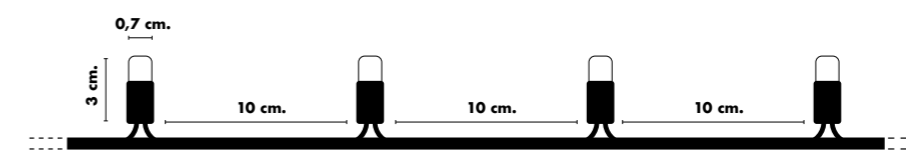

Essendo a bassa tensione possono essere usate in aree pubbliche in totale sicurezza.

COD. 147 19110
KIT ALIM. PER 1200 LED
LUCI PROFESSIONALI
BASSO VOLTAGGIO
TRASF. 24 VAC 120W IP64 +
CAVO SCURO 5 MT.
CON RADDRIZZATORE
(PER PROLUNGARE
MAX 12 SET)
imb: 2 pz. per cartone