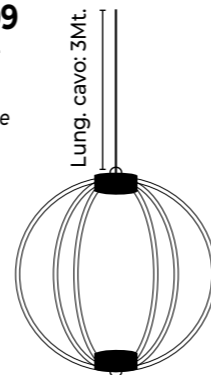

COD. 074 10709
SFERA SNOWFALL
OPEN, Ø 480 MM
360 LED BIANCHI
Imb.: 2 pezzi per cartone

SFERA Ø 480mm

SCHEDA TECNICA			
Numero di LED:	360	Cavo sostituibile:	No
Diametro:	0,48 m	Prolungabile:	No
Lunghezza cavo alim.:	3 m	Alimentazione:	Trasformatore 6V
Effetto:	Effetto Nevicata	Grado di protezione:	IP44 / 3 W
Lampade sostituibili:	No	Per uso:	Esterno e Interno