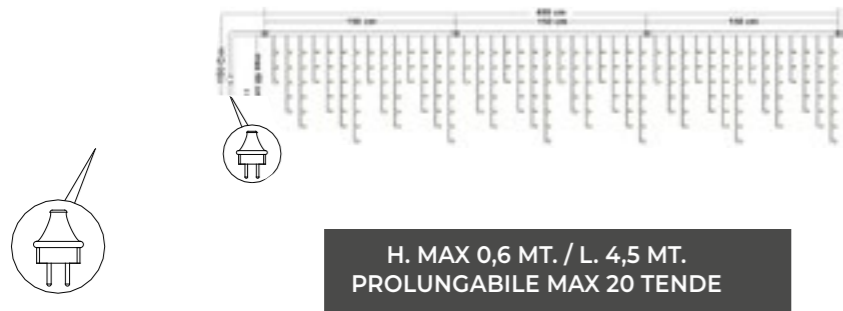

H. MAX 0,6 MT. L. 4,5 MT.	H. MAX 1 MT. L. 4,8 MT.	H. 1,2 MT. L. 2,4 MT.	H. 2 MT. L. 1 MT.	H. 4 MT. L. 1 MT.	H. 7 MT. L. 1 MT.	
BIANCO LUCE FISSA	COD. 144 21395 BIANCO LUCE FISSA 4 pz x imb.	COD. 144 09633 BIANCO LUCE FISSA 4 pz x imb.	COD. 144 10347 BIANCO LUCE FISSA 2 pz x imb.	COD. 144 09730 BIANCO LUCE FISSA 4 pz x imb.	COD. 144 09726 BIANCO LUCE FISSA 2 pz x imb.	COD. 144 09731 BIANCO LUCE FISSA 4 pz x imb.	COD. 144 09732 BIANCO LUCE FISSA 2 pz x imb.
BIANCO CALDO LUCE FISSA	COD. 144 21396 BIANCO CALDO LUCE FISSA 4 pz x imb.	COD. 144 09958 BIANCO CALDO LUCE FISSA 4 pz x imb.	COD. 144 10348 BIANCO CALDO LUCE FISSA 2 pz x imb.	COD. 144 10301 BIANCO CALDO LUCE FISSA 4 pz x imb.	COD. 144 09957 BIANCO CALDO LUCE FISSA 2 pz x imb.	COD. 144 10304 BIANCO CALDO LUCE FISSA 4 pz x imb.	COD. 144 10306 BIANCO CALDO LUCE FISSA 2 pz x imb.
BIANCO CON FLASH BIANCO	COD. 144 21397 BIANCO CON FLASH 4 pz x imb.	COD. 144 09985 BIANCO CON FLASH 4 pz x imb.	COD. 144 10349 BIANCO CON FLASH 2 pz x imb.	COD. 144 10302 BIANCO CON FLASH 4 pz x imb.	COD. 144 09986 BIANCO CON FLASH 2 pz x imb.	COD. 144 10305 BIANCO CON FLASH 4 pz x imb.	COD. 144 10307 BIANCO CON FLASH 2 pz x imb.
BIANCO CALDO CON FLASH BIANCO	COD. 144 21398 BIANCO CALDO CON FLASH 4 pz x imb.	COD. 144 10483 BIANCO CALDO CON FLASH 4 pz x imb.	COD. 144 10486 BIANCO CALDO CON FLASH 2 pz x imb.	COD. 144 15475 BIANCO CALDO CON FLASH 4 pz x imb.	COD. 144 15477 BIANCO CALDO CON FLASH 2 pz x imb.	COD. 144 15479 BIANCO CALDO CON FLASH 4 pz x imb.	COD. 144 15481 BIANCO CALDO CON FLASH 2 pz x imb.
VIOLA CON FLASH BIANCO				COD. 144 15474 VIOLA CON FLASH 4 pz x imb.	COD. 144 15476 VIOLA CON FLASH 2 pz x imb.	COD. 144 15478 VIOLA CON FLASH 4 pz x imb.	COD. 144 15480 VIOLA CON FLASH 2 pz x imb.
BLU CON FLASH BIANCO			COD. 144 12480 BLU CON FLASH 2 pz x imb.	COD. 144 12479 BLU CON FLASH 4 pz x imb.	COD. 144 12481 BLU CON FLASH 2 pz x imb.	COD. 144 12482 BLU CON FLASH 4 pz x imb.	COD. 144 12483 BLU CON FLASH 2 pz x imb.