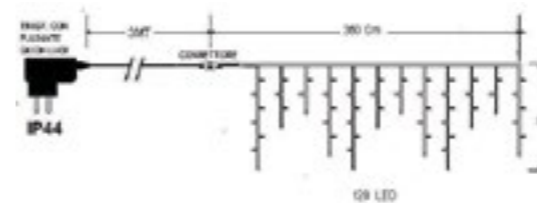

BIANCO FREDDO

SCHEDA TECNICA

Numero di LED:	128	168
Larghezza tenda:	3,5 m	2 m
Altezza Max tenda:	0,8 m	1,5 m
Lunghezza cavo alimentaz.:	3 m	3 m
Effetto:	Cambio Colore con controller	Cambio Colore con controller
Colore cavo:	Trasparente	Trasparente
Lampade sostituibili:	No	No
Cavo sostituibile:	No	No
Prolungabile:	Sì (Max 5 Set)	Sì (Max 5 Set)
Alimentazione:	Trasformatore 24 Vdc / 20 W	Trasformatore 24 Vdc / 20 W
Grado di protezione:	IP44	IP44
Per uso:	Esterno e Interno	Esterno e Interno