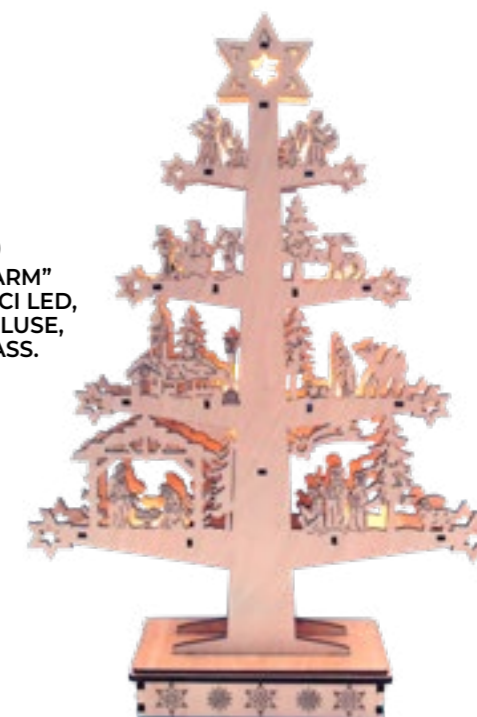

COD. 316 18079
ALBERO "WOOD & CHARM"
CON PAESAGGIO CON LUCI LED,
2 BATTERIE AA NON INCLUSE,
50X33X9CM, 2 SOGG. ASS.
Imb: 4 pezzi per cartone