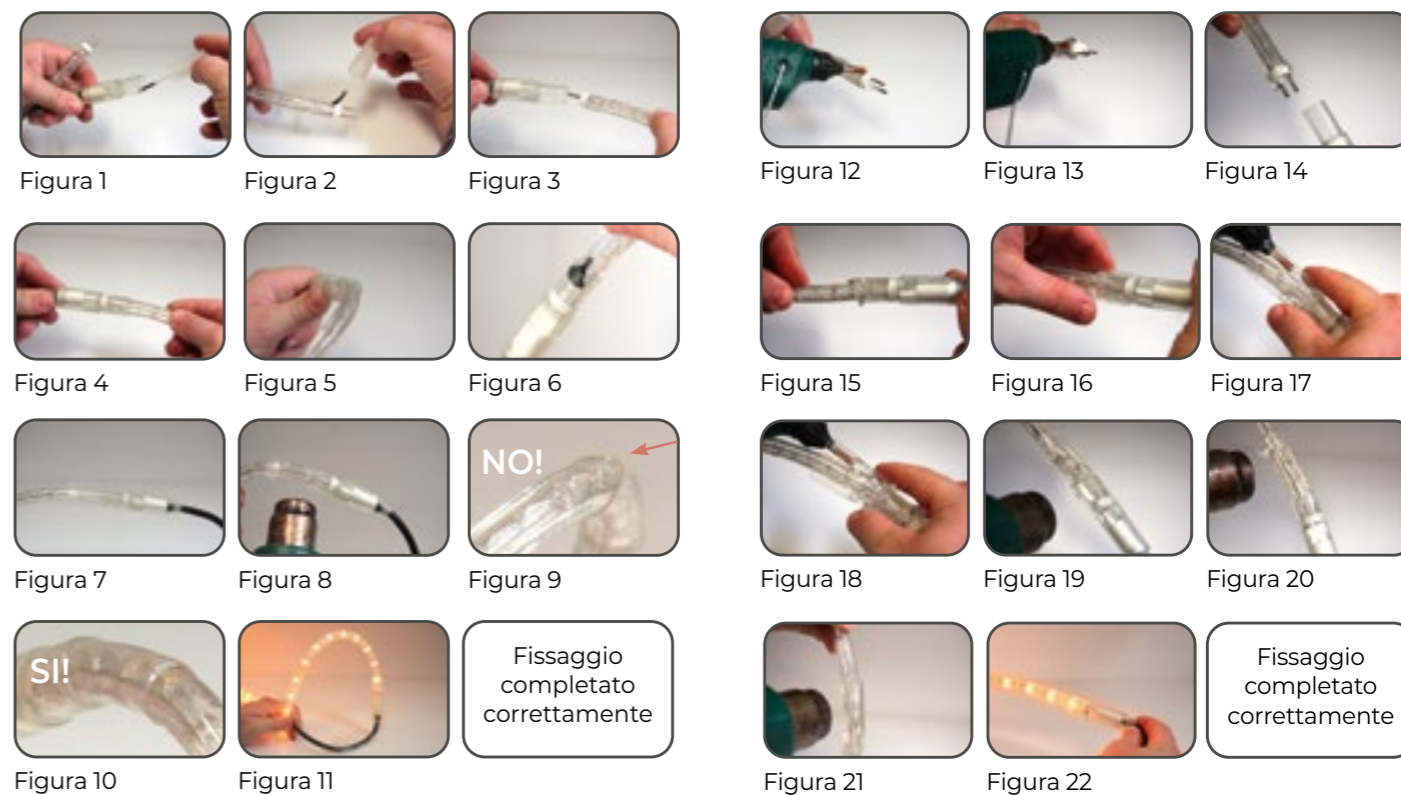

FISSAGGIO IP44 PER TUBO CAVO DI ALIMENTAZIONE CON KIT IN DOTAZIONE:

FISSAGGIO CON GRADO SUPERIORE ALL'IP44 PER TUBO CAVO DI ALIMENTAZIONE CON COLLA A CALDO:

Figura 10

Figura 11

SI!
Fissaggio completato correttamente

Figura 21

Figura 22

Fissaggio completato correttamente