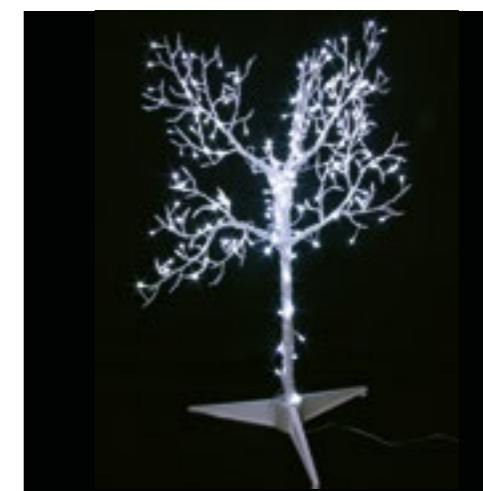

COD. 318 10726
ALB. METALLO H. CM.90, 210 LED BIANCHI
E FLASH BIANCO FREDDO,
TRASF. 24 V / 22 W
Imb: 1 pezzo per cartone