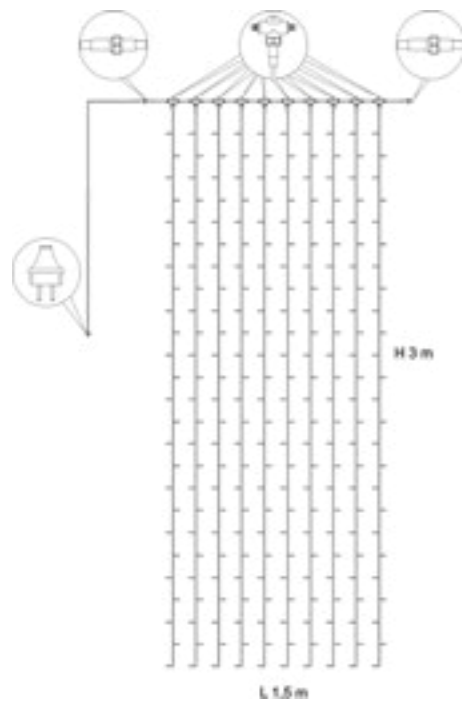

SCHEDA TECNICA

Numero di LED:	250	250	250	250	250	250
Larghezza tenda:	1,5 m	1,5 m	1,5 m	1,5 m	1,5 m	1,5 m
Altezza tenda:	3 m	3 m	3 m	3 m	3 m	3 m
Lungh. cavo aliment.:	1,5 m	1,5 m	1,5 m	1,5 m	1,5 m	1,5 m
Colore LED:	Bianco	Bianco Caldo	Bianco	Bianco Caldo	Viola	Blu
Effetto:	Luce Fissa	Luce Fissa	con 50 Flash	con 50 Flash	con 50 Flash	con 50 Flash
Colore cavo:	Bianco	Bianco	Bianco	Bianco	Bianco	Bianco
Lampade sostituibili:	No	No	No	No	No	No
Cavo sostituibile:	Sì	Sì	Sì	Sì	Sì	Sì
Prolungabile:	Sì (Max 15 Set)	Sì (Max 15 Set)	Sì (Max 15 Set)	Sì (Max 15 Set)	Sì (Max 15 Set)	Sì (Max 15 Set)
Assorbimento:	48 W	48 W	48 W	48 W	48 W	48 W
Alimentazione:	Schuko 230V	Schuko 230V	Schuko 230V	Schuko 230V	Schuko 230V	Schuko 230V
Grado di protezione:	IP66	IP66	IP66	IP66	IP66	IP66
Per uso:	Esterno e Interno	Esterno e Interno	Esterno e Interno	Esterno e Interno	Esterno e Interno	Esterno e Interno

Guarda il video

Tende Lucciolone Led prolungabili per esterno

H. 4 MT. X L. 1 MT.

BIANCO LUCE FISSA	BIANCO CALDO LUCE FISSA	BIANCO CON FLASH BIANCO	BIANCO CALDO CON FLASH BIANCO	VIOLA CON FLASH BIANCO	BLU CON FLASH BIANCO
COD. 144 09731 TENDA 400 LED <i>imballo: 4 pezzi</i>	COD. 144 10304 TENDA 400 LED <i>imballo: 4 pezzi</i>	COD. 144 10305 TENDA 400 LED <i>imballo: 4 pezzi</i>	COD. 144 15479 TENDA 400 LED <i>imballo: 4 pezzi</i>	COD. 144 15478 TENDA 400 LED <i>imballo: 4 pezzi</i>	COD. 144 12482 TENDA 400 LED <i>imballo: 4 pezzi</i>

SCHEDA TECNICA

Numero di LED:	400	400	400	400	400	400
Larghezza tenda:	1 m	1 m	1 m	1 m	1 m	1 m
Altezza tenda:	4 m	4 m	4 m	4 m	4 m	4 m
Lungh. cavo aliment.:	1,5 m	1,5 m	1,5 m	1,5 m	1,5 m	1,5 m
Colore LED:	Bianco	Bianco Caldo	Bianco	Bianco Caldo	Viola	Blu
Effetto:	Luce Fissa	Luce Fissa	con 80 Flash	con 80 Flash	con 80 Flash	con 80 Flash
Colore cavo:	Bianco	Bianco	Bianco	Bianco	Bianco	Bianco
Lampade sostituibili:	No	No	No	No	No	No
Cavo sostituibile:	Sì	Sì	Sì	Sì	Sì	Sì
Prolungabile:	Sì (Max 15 Set)	Sì (Max 15 Set)	Sì (Max 15 Set)	Sì (Max 15 Set)	Sì (Max 15 Set)	Sì (Max 15 Set)
Assorbimento:	44 W	44 W	44 W	44 W	44 W	44 W
Alimentazione:	Schuko 230V	Schuko 230V	Schuko 230V	Schuko 230V	Schuko 230V	Schuko 230V
Grado di protezione:	IP66	IP66	IP66	IP66	IP66	IP66
Per uso:	Esterno e Interno	Esterno e Interno	Esterno e Interno	Esterno e Interno	Esterno e Interno	Esterno e Interno

Guarda il video

H. 7 MT. X L. 1 MT.

BIANCO LUCE FISSA	BIANCO CALDO LUCE FISSA	BIANCO CON FLASH BIANCO	BIANCO CALDO CON FLASH BIANCO	VIOLA CON FLASH BIANCO	BLU CON FLASH BIANCO
COD. 144 09732 TENDA 700 LED <i>imballo: 2 pezzi</i>	COD. 144 10306 TENDA 700 LED <i>imballo: 2 pezzi</i>	COD. 144 10307 TENDA 700 LED <i>imballo: 2 pezzi</i>	COD. 144 15481 TENDA 700 LED <i>imballo: 2 pezzi</i>	COD. 144 15480 TENDA 700 LED <i>imballo: 2 pezzi</i>	COD. 144 12483 TENDA 700 LED <i>imballo: 2 pezzi</i>

SCHEDA TECNICA

Numero di LED:	700	700	700	700	700	700
Larghezza tenda:	1 m	1 m	1 m	1 m	1 m	1 m
Altezza tenda:	7 m	7 m	7 m	7 m	7 m	7 m
Lungh. cavo aliment.:	1,5 m	1,5 m	1,5 m	1,5 m	1,5 m	1,5 m
Colore LED:	Bianco	Bianco Caldo	Bianco	Bianco Caldo	Viola	Blu
Effetto:	Luce Fissa	Luce Fissa	con 140 Flash	con 140 Flash	con 140 Flash	con 140 Flash
Colore cavo:	Bianco	Bianco	Bianco	Bianco	Bianco	Bianco
Lampade sostituibili:	No	No	No	No	No	No
Cavo sostituibile:	Sì	Sì	Sì	Sì	Sì	Sì
Prolungabile:	Sì (Max 10 Set)	Sì (Max 10 Set)	Sì (Max 10 Set)	Sì (Max 10 Set)	Sì (Max 10 Set)	Sì (Max 10 Set)
Assorbimento:	46,86 W	46,86 W	46,86 W	46,86 W	46,86 W	46,86 W
Alimentazione:	Schuko 230V	Schuko 230V	Schuko 230V	Schuko 230V	Schuko 230V	Schuko 230V
Grado di protezione:	IP66	IP66	IP66	IP66	IP66	IP66
Per uso:	Esterno e Interno	Esterno e Interno	Esterno e Interno	Esterno e Interno	Esterno e Interno	Esterno e Interno

Guarda il video