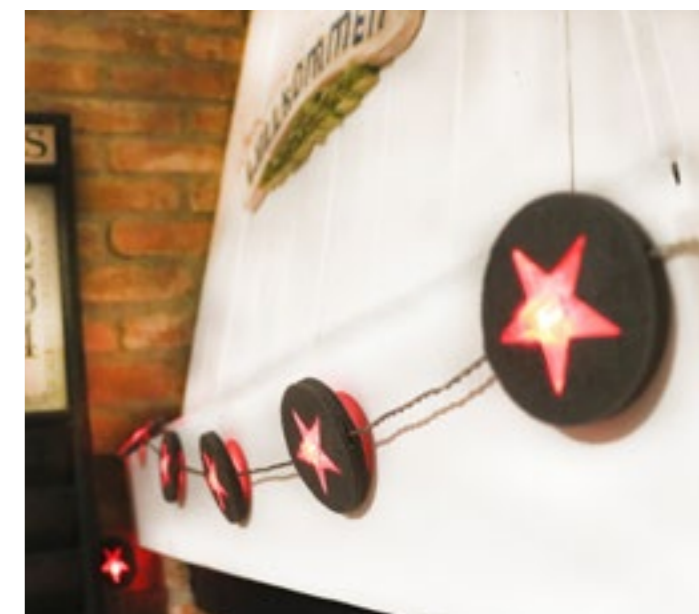

Luci Led decorative per interno

COD. 073 15465
20 PARTY LIGHTS RGB, MT. 3,8
Imb.: 6 pezzi per cartone