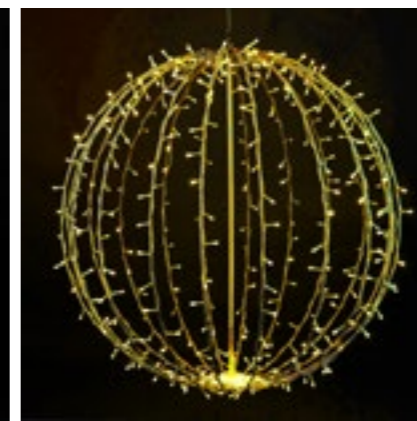

LED BIANCO CALDO

SFERA RICHIUDIBILE Ø 30 CM.

SFERA RICHIUDIBILE Ø 30 CM.

SCHEDA TECNICA

COD. 175 16915
SFERA RICHIUDIBILE
CON 120 LED BIANCO
Ø 30 CM
CON TRASFORMATORE
Imb.: 1 pezzo per cartone

COD. 175 16918
SFERA RICHIUDIBILE
CON 120 LED BIANCO CALDO
Ø 30 CM
CON TRASFORMATORE
Imb.: 1 pezzo per cartone

Numero di LED:	120
Diametro:	0,3 m
Lunghezza cavo alim.:	5 m
Effetto:	Luce Fissa
Colore cavo:	Bianco
Lampade sostituibili:	No
Cavo sostituibile:	No
Prolungabile:	No
Alimentazione:	Trasformatore 30 V / 3,6 W
Grado di protezione:	IP44
Per uso:	Esterno e Interno

SFERA Ø 50 CM.

SFERA Ø 50 CM.

SCHEDA TECNICA

COD. 175 16916
SFERA RICHIUDIBILE
CON 200 LED BIANCO
Ø 50 CM
CON TRASFORMATORE
Imb.: 1 pezzo per cartone

COD. 175 16996
SFERA RICHIUDIBILE
CON 200 LED BIANCO CALDO
Ø 50 CM
CON TRASFORMATORE
Imb.: 1 pezzo per cartone

Numero di LED:	200
Diametro:	0,5 m
Lunghezza cavo alim.:	5 m
Effetto:	Luce Fissa
Colore cavo:	Bianco
Lampade sostituibili:	No
Cavo sostituibile:	No
Prolungabile:	No
Alimentazione:	Trasformatore 30 V / 3,6 W
Grado di protezione:	IP44
Per uso:	Esterno e Interno

SFERA Ø 80 CM.

SFERA Ø 80 CM.

SCHEDA TECNICA

COD. 175 16917
SFERA RICHIUDIBILE
CON 400 LED BIANCO
Ø 80 CM
CON TRASFORMATORE
Imb.: 1 pezzo per cartone

COD. 175 17011
SFERA RICHIUDIBILE
CON 400 LED BIANCO CALDO
Ø 80 CM
CON TRASFORMATORE
Imb.: 1 pezzo per cartone

Numero di LED:	400
Diametro:	0,8 m
Lunghezza cavo alim.:	5 m
Effetto:	Luce Fissa
Colore cavo:	Bianco
Lampade sostituibili:	No
Cavo sostituibile:	No
Prolungabile:	No
Alimentazione:	Trasformatore 30 V / 6 W
Grado di protezione:	IP44
Per uso:	Esterno e Interno