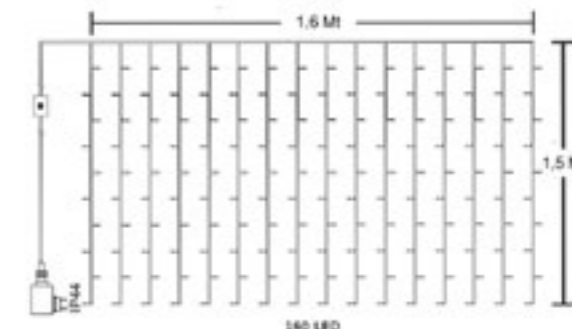

SCHEDA TECNICA

Numero di Led	128
Altezza max	0,8 Mt
Lunghezza	3 Mt
Calate	32
Lunghezza Cavo Alimentazione	5 Mt
Effetto	Giochi luce con controller
Lampade Sostituibili	NO
Cavo Sostituibile	NO
Articolo Prolungabile	NO
Alimentazione	Trasformatore 31V / 6 W
Grado di Protezione	IP44
Per Uso	Esterno/Interno

BIANCO-MULTICOLOR

COD. 145 18306
TENDA 160 LED BIANCO-MULTI 2 IN 1, L. 160 X H.150 CM.,
C/TRASF. IP44, GIOCHI LUCE E CONTROLLER
Imb: 6 pezzi per cartone

SCHEDA TECNICA

Numero di Led	160
Altezza	1,5 Mt
Lunghezza	1,6 Mt
Calate	10
Lunghezza Cavo Alimentazione	5 Mt
Effetto	Giochi luce con controller
Lampade Sostituibili	NO
Cavo Sostituibile	NO
Articolo Prolungabile	NO
Alimentazione	Trasformatore 31V / 6 W
Grado di Protezione	IP44
Per Uso	Esterno/Interno