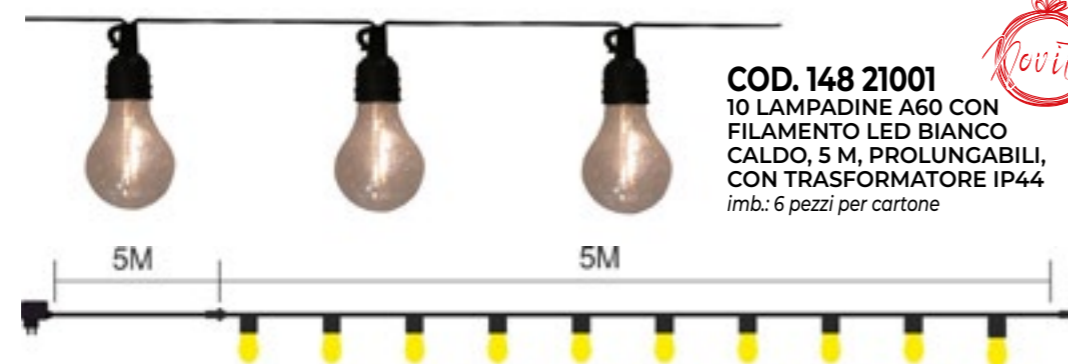

COD. 148 21001
10 LAMPADINE A60 CON
FILAMENTO LED BIANCO
CALDO, 5 M, PROLUNGABILI,
CON TRASFORMATORE IP44
imb.: 6 pezzi per cartone

EXPO INDICATIVO