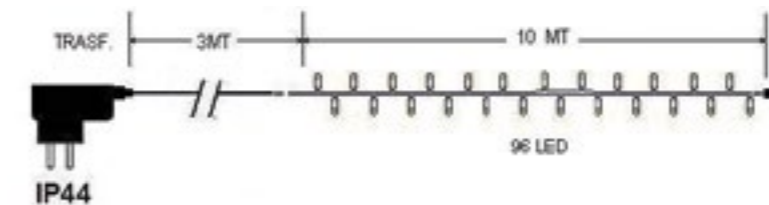

Guarda il video

Minilucce Led strobo per esterno/interno

COD. 143 11240
96 LED SUPER STROBO
BIANCHI, 10 MT
Imb: 12 pezzi per cartone

COD. 143 11241
96 LED SUPER STROBO
BIANCO CALDO, 10 MT
Imb: 12 pezzi per cartone

SCHEDA TECNICA

Numero di LED:	96
Lunghezza cavo luci:	10 m
Lunghezza cavo alimentazione:	3 m
Effetto:	Strobo
Colore cavo:	Scuro
Lampade sostituibili:	No
Cavo sostituibile:	No
Prolungabile:	No
Alimentazione:	Trasformatore 24 Vdc / 10,8 W
Grado di protezione:	IP44
Per uso:	Esterno e Interno