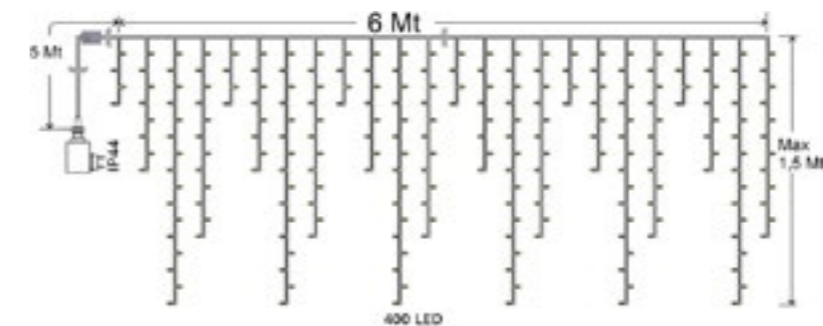

**POSSIBILITÀ DI
PROGRAMMARE IL GIOCO
LUCE BIANCO CALDO E
FREDDO INSIEME O
SINGOLARMENTE**

Tenda sfalsata a Led 2 in 1 bianco caldo e freddo

BIANCO FREDDO E CALDO

BIANCO FREDDO

BIANCO CALDO

COD. 145 18232

TENDA SFALSATA 400 LED 2 COLORI PROGRAM. BIANCO CALDO E FREDDO,
CON GIOCHI LUCE, 6 X 1,5 M , C/TRASF IP44
Imb: 2 pezzi per cartone

SCHEDA TECNICA

Numero di Led	400
Altezza max	1,5 Mt
Lunghezza	6 Mt
Calate	40
Lunghezza Cavo Alimentazione	5 Mt
Effetto	Giochi luce con memory controller
Lampade Sostituibili	NO
Cavo Sostituibile	NO
Articolo Prolungabile	NO
Alimentazione	Trasformatore 24V / 12 W
Grado di Protezione	IP44
Per Uso	Esterno/Interno