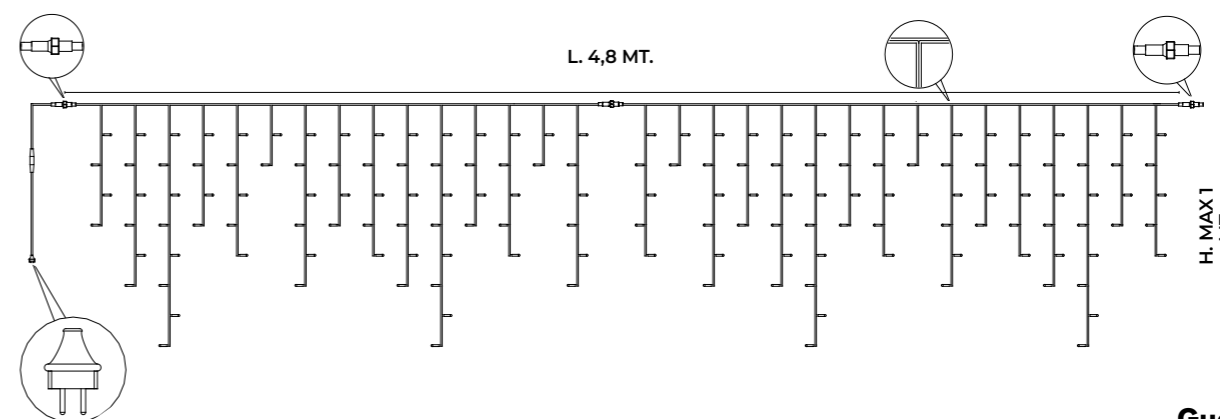

Guarda il video