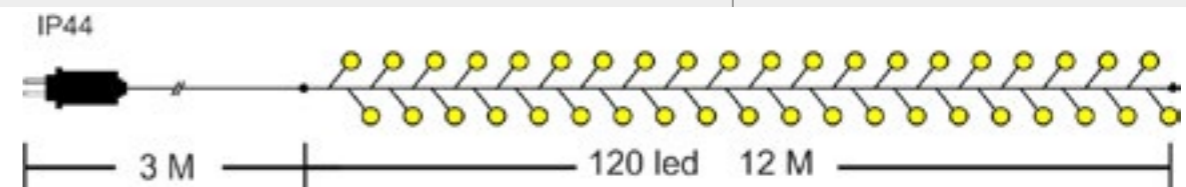

SCHEDA TECNICA

Numero di LED:	120	120
Lunghezza cavo luci:	12 m	12 m
Lunghezza cavo alimentazione:	3 m	3 m
Effetto	Luce Fissa	Luce Fissa
Colore cavo:	Scuro	Trasparente
Lampade sostituibili:	NO	NO
Cavo sostituibile:	NO	NO
Prolungabile:	Sì (Max 5 Set)	Sì (Max 5 Set)
Alimentazione:	Trasformatore 31Vdc 6W	Trasformatore 31Vdc 6W
Grado di protezione:	IP44	IP44
Per uso:	Esterno e Interno	Esterno e Interno