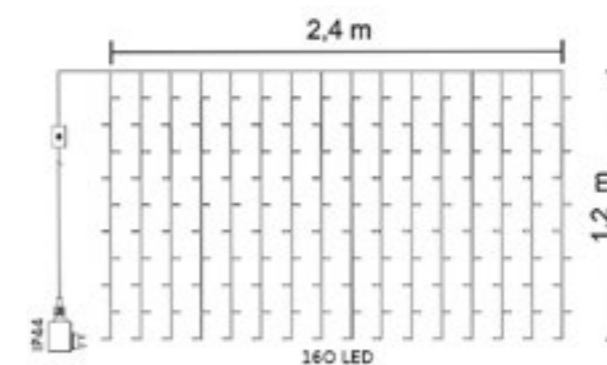

SCHEDA TECNICA

Numero di LED:	128
Larghezza tenda:	3,5 m
Altezza Max tenda:	0,8 m
Lunghezza cavo alimentazione:	3 m
Effetto:	Cambio Colore con controller
Colore cavo:	Trasparente
Lampade sostituibili:	No
Cavo sostituibile:	No
Prolungabile:	No
Alimentazione:	Trasformatore 24 Vdc / 20 W
Grado di protezione:	IP44
Per uso:	Esterno e Interno

Tende rettangolari a Led per esterno/interno

COD. 145 16929
TENDA 160 LED BIANCHI
Imb: 6 pezzi per cartone

COD. 145 16930
TENDA 160 LED BIANCO CALDO
Imb: 6 pezzi per cartone

SCHEDA TECNICA

Numero di LED:	160
Larghezza tenda:	2,4 m
Altezza Max tenda:	1,2 m
Lunghezza cavo alimentazione:	5 m
Effetto:	Giochi luce con controller
Colore cavo:	Trasparente
Lampade sostituibili:	No
Cavo sostituibile:	No
Prolungabile:	No
Alimentazione:	Trasformatore 31 Vdc
Grado di protezione:	IP44
Per uso:	Esterno e Interno