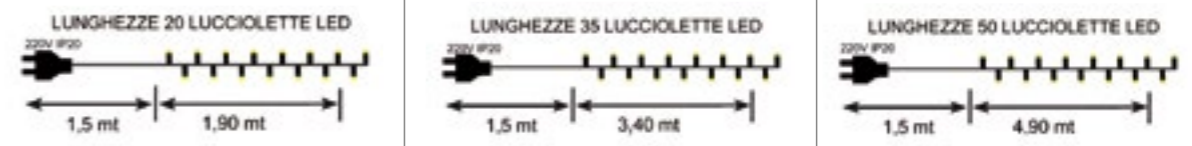

SCHEDA TECNICA		
Numero di LED:	20	35
Lunghezza cavo luci:	1,9 m	3,4 m
Lungh. cavo alim.:	1,5 m	1,5 m
Effetto:	Luce Fissa	Luce Fissa
Colore cavo:	Scuro	Scuro
Lampade sostituibili:	NO	NO
Cavo sostituibile:	NO	NO
Articolo prolungabile:	NO	NO
Alimentazione:	220V	220V
Assorbimento:	da 1,8 a 3,7 W	da 2 a 3,76 W
Grado di protezione:	IP20	IP20
Per uso:	Interno	Interno

IDEALE PER PRESEPI, PICCOLE AMBIENTAZIONI, VASI E DECORAZIONI PER SPAZI INTERNI. **PACK**