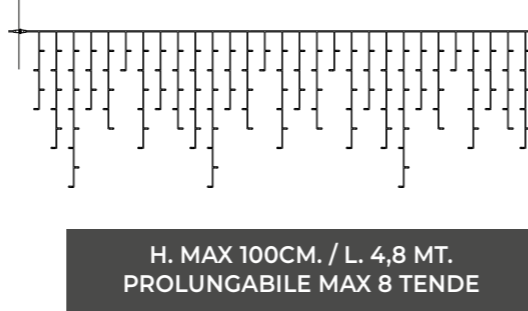

H. MAX 0,6 MT. L. 4,5 MT.	H. MAX 1 MT. L. 4,8 MT.	H. 1,2 MT. L. 2,4 MT.	H. 2 MT. L. 1 MT.	H. 4 MT. L. 1 MT.	H. 7 MT. L. 1 MT.	
BIANCO LUCE FISSA	COD. 144 21395 BIANCO LUCE FISSA 4 pz x imb.	COD. 144 09633 BIANCO LUCE FISSA 4 pz x imb.	COD. 144 10347 BIANCO LUCE FISSA 2 pz x imb.	COD. 144 09730 BIANCO LUCE FISSA 4 pz x imb.	COD. 144 09726 BIANCO LUCE FISSA 2 pz x imb.	COD. 144 09731 BIANCO LUCE FISSA 4 pz x imb.	COD. 144 09732 BIANCO LUCE FISSA 2 pz x imb.
BIANCO CALDO LUCE FISSA	COD. 144 21396 BIANCO CALDO LUCE FISSA 4 pz x imb.	COD. 144 09958 BIANCO CALDO LUCE FISSA 4 pz x imb.	COD. 144 10348 BIANCO CALDO LUCE FISSA 2 pz x imb.	COD. 144 10301 BIANCO CALDO LUCE FISSA 4 pz x imb.	COD. 144 09957 BIANCO CALDO LUCE FISSA 2 pz x imb.	COD. 144 10304 BIANCO CALDO LUCE FISSA 4 pz x imb.	COD. 144 10306 BIANCO CALDO LUCE FISSA 2 pz x imb.
BIANCO CON FLASH BIANCO	COD. 144 21397 BIANCO CON FLASH 4 pz x imb.	COD. 144 09985 BIANCO CON FLASH 4 pz x imb.	COD. 144 10349 BIANCO CON FLASH 2 pz x imb.	COD. 144 10302 BIANCO CON FLASH 4 pz x imb.	COD. 144 09986 BIANCO CON FLASH 2 pz x imb.	COD. 144 10305 BIANCO CON FLASH 4 pz x imb.	COD. 144 10307 BIANCO CON FLASH 2 pz x imb.
BIANCO CALDO CON FLASH BIANCO	COD. 144 21398 BIANCO CALDO CON FLASH 4 pz x imb.	COD. 144 10483 BIANCO CALDO CON FLASH 4 pz x imb.	COD. 144 10486 BIANCO CALDO CON FLASH 2 pz x imb.	COD. 144 15475 BIANCO CALDO CON FLASH 4 pz x imb.	COD. 144 15477 BIANCO CALDO CON FLASH 2 pz x imb.	COD. 144 15479 BIANCO CALDO CON FLASH 4 pz x imb.	COD. 144 15481 BIANCO CALDO CON FLASH 2 pz x imb.
VIOLA CON FLASH BIANCO				COD. 144 15474 VIOLA CON FLASH 4 pz x imb.	COD. 144 15476 VIOLA CON FLASH 2 pz x imb.	COD. 144 15478 VIOLA CON FLASH 4 pz x imb.	COD. 144 15480 VIOLA CON FLASH 2 pz x imb.
BLU CON FLASH BIANCO			COD. 144 12480 BLU CON FLASH 2 pz x imb.	COD. 144 12479 BLU CON FLASH 4 pz x imb.	COD. 144 12481 BLU CON FLASH 2 pz x imb.	COD. 144 12482 BLU CON FLASH 4 pz x imb.	COD. 144 12483 BLU CON FLASH 2 pz x imb.