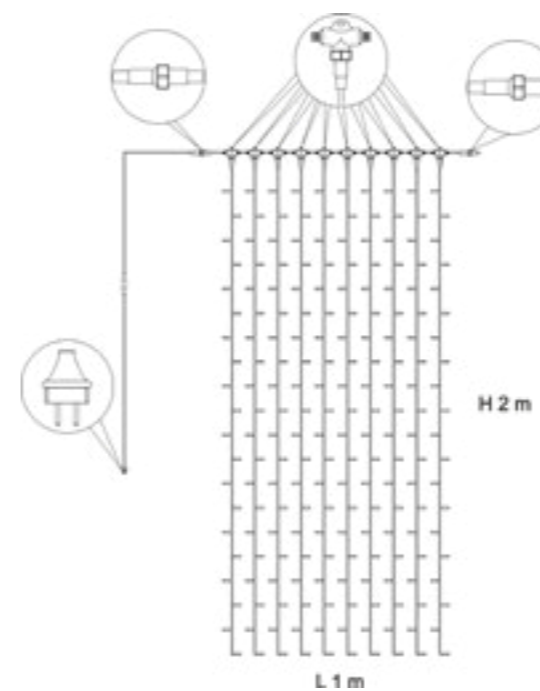

SCHEDA TECNICA

Numero di LED:	200	200	200	200	200	200
Larghezza tenda:	1 m	1 m	1 m	1 m	1 m	1 m
Altezza tenda:	2 m	2 m	2 m	2 m	2 m	2 m
Lungh. cavo aliment.:	1,5 m	1,5 m	1,5 m	1,5 m	1,5 m	1,5 m
Colore LED:	Bianco	Bianco Caldo	Bianco	Bianco Caldo	Viola	Blu
Effetto:	Luce Fissa	Luce Fissa	con 40 Flash	con 40 Flash	con 40 Flash	con 40 Flash
Colore cavo:	Bianco	Bianco	Bianco	Bianco	Bianco	Bianco
Lampade sostituibili:	No	No	No	No	No	No
Cavo sostituibile:	Sì	Sì	Sì	Sì	Sì	Sì
Prolungabile:	Sì (Max 20 Set)	Sì (Max 20 Set)	Sì (Max 20 Set)	Sì (Max 20 Set)	Sì (Max 20 Set)	Sì (Max 20 Set)
Assorbimento:	28 W	28 W	28 W	28 W	28 W	28 W
Alimentazione:	Schuko 230V	Schuko 230V	Schuko 230V	Schuko 230V	Schuko 230V	chuko 230V
Grado di protezione:	IP66	IP66	IP66	IP66	IP66	IP66
Per uso:	Esterno/ Interno	Esterno/Interno	Esterno/Interno	Esterno/Interno	Esterno/Interno	Esterno/Interno