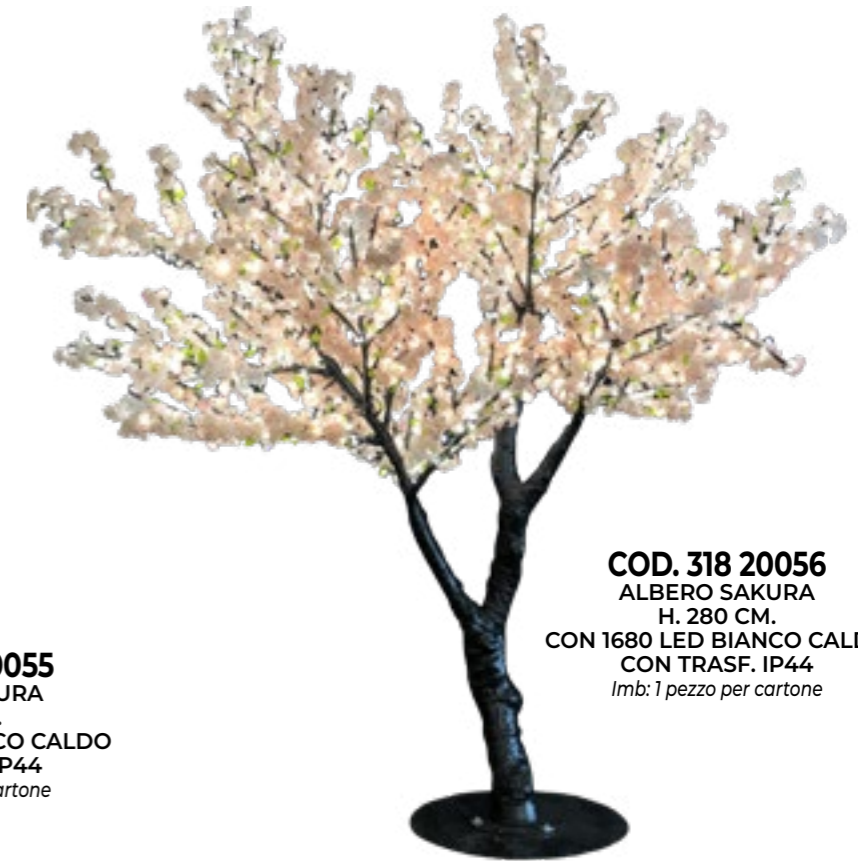

COD. 318 20056
ALBERO SAKURA
H. 280 CM.
CON 1680 LED BIANCO CALDO
CON TRASF. IP44
Imb: 1 pezzo per cartone