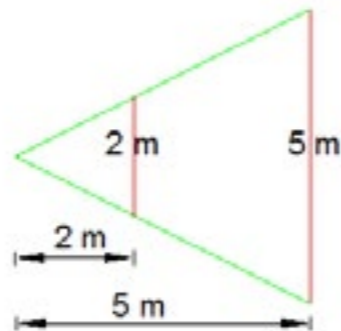

PROFESSIONALE

PROFESSIONALE

IN DISPLAY CON TRY ME

COD. 860 16927
LAMPADINA PROIETTORE E27 CON IMMAGINI NATALIZIE IN MOVIMENTO, IN DISPLAY DA 12 PZ
Imb: 12 pezzi per cartone

Guarda il video

SCHEDA TECNICA

Numero di LED:	4
Misure:	15 x 8 x 8 cm
Grandezza Max Proiezione:	ø 5 m (a 5 m di distanza)
Colore Proiezione:	Multicolore
Effetto:	Immagine in movimento
Lampade sostituibili:	No
Prolungabile:	No
Alimentazione:	Attacco E27 230 V 4 W
Grado di protezione:	IP20
Per uso:	Interno