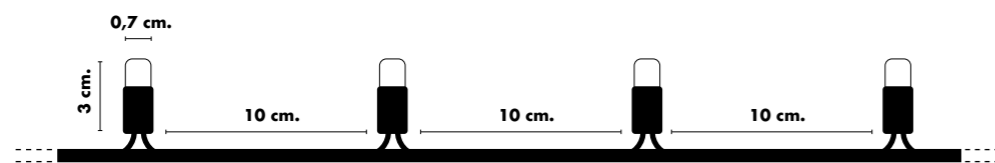

SCHEMA CON CAVO DI ALIMENTAZIONE

SCHEMA SENZA CAVO DI ALIMENTAZIONE

Lucciolone a led professionali prolungabili per esterno

100 Lucciolone Led prolungabili per esterno

Guarda il video

LE 100 LUCCIOLONE A LED MISURANO 10 METRI E SONO PROLUNGABILI FINO A 20 SET, PER UN TOTALE DI 2000 LED. GRAZIE AL SISTEMA GPL SYSTEM SI POSSONO COLLEGARE TRA LORO ED ANCHE ALLE TENDE LUCCIOLONE.