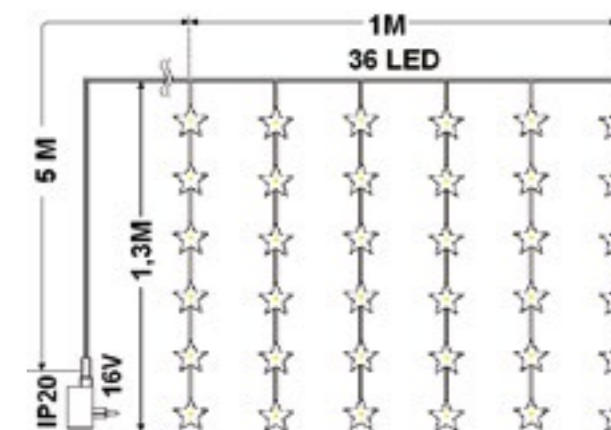

COD. 074 10638
SET 4 SFERE SNOWFALL
VIOLA, Ø 80 MM
96 LED BIANCHI
imb.: 6 pezzi per cartone

SCHEDA TECNICA

Numero di LED:	96
Distanza sfere:	40 cm
Diametro sfere:	8 cm
Lunghezza cavo luci:	1,2 m
Lungh cavo alimentaz.:	1,5 m
Effetto:	Effetto Nevicata
Numero sfere:	4
Numero Led per sfera:	24
Lampade sostituibili:	No
Cavo sostituibile:	No
Articolo prolungabile:	No
Alimentazione:	Trasformatore 6V
Grado di protezione:	IP20
Per uso:	Interno

COD. 074 10708
SFERA SNOWFALL
VIOLA
Ø 300 MM
234 LED BIANCHI
imb.: 2 pezzi per cartone

SCHEDA TECNICA

Numero di LED:	76	234
Diametro sfere:	15 cm	30 cm
Lunghezza cavo alimentazione:	3 m	3 m
Effetto:	Effetto Nevicata	Effetto Nevicata
Lampade sostituibili:	No	No
Cavo sostituibile:	No	No
Articolo prolungabile:	No	No
Alimentazione:	Trasformatore 6V	Trasformatore 6V
Grado di protezione:	IP20	IP20
Per uso:	Interno	Interno

COD. 138 10198
TENDA A 36 STELLINE
BLU A LED
imb.: 12 pezzi per cartone

COD. 138 10196
TENDA A 36 STELLINE
BIANCA A LED
imb.: 12 pezzi per cartone

COD. 138 10197
TENDA A 36 STELLINE
BIANCO CALDO A LED
imb.: 12 pezzi per cartone

SCHEDA TECNICA

Numero di LED:	36
Altezza tenda:	1,3 m
Larghezza tenda:	1 m
Lunghezza cavo alimentazione:	5 m
Numero di calate:	6
Effetto:	Luce Fissa
Lampade sostituibili:	No
Cavo sostituibile:	No
Articolo prolungabile:	No
Alimentazione:	Trasformatore 16V
Grado di protezione:	IP20
Per uso:	Interno