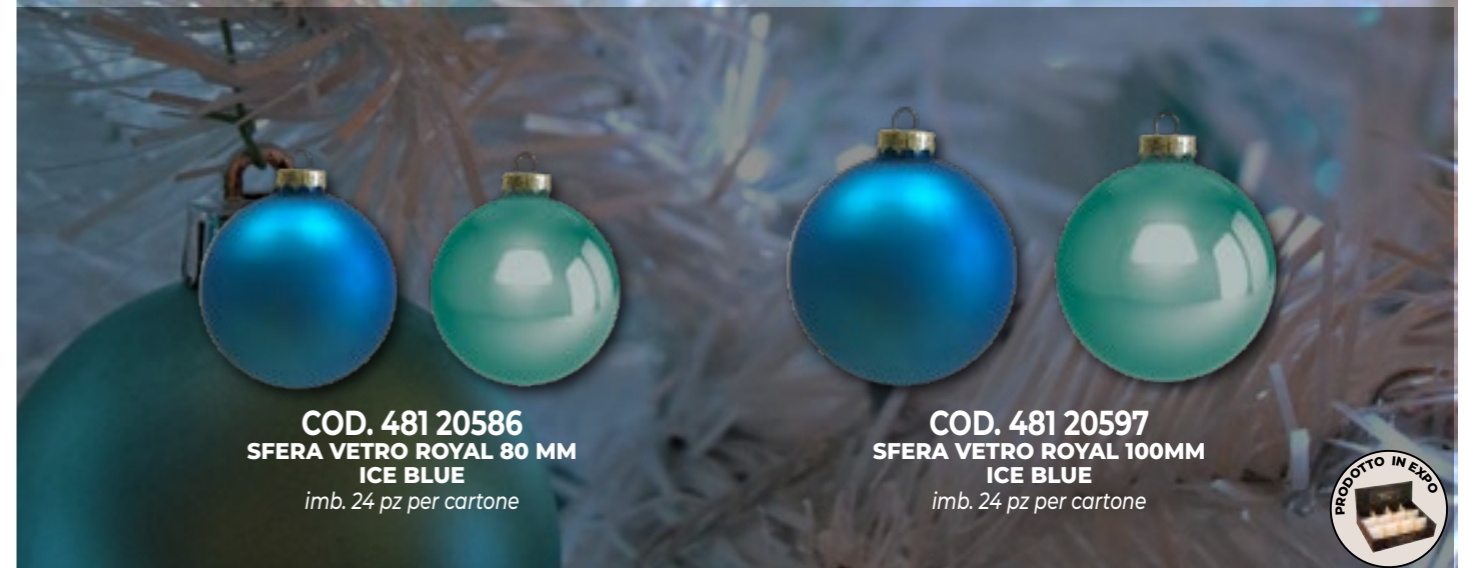

la magia del
NATALE
in
VETRO

la magia del
NATALE
in
VETRO

VETRO

VETRO

COD. 481 20586
SFERA VETRO ROYAL 80 MM
ICE BLUE
imb. 24 pz per cartone

COD. 481 20597
SFERA VETRO ROYAL 100MM
ICE BLUE
imb. 24 pz per cartone