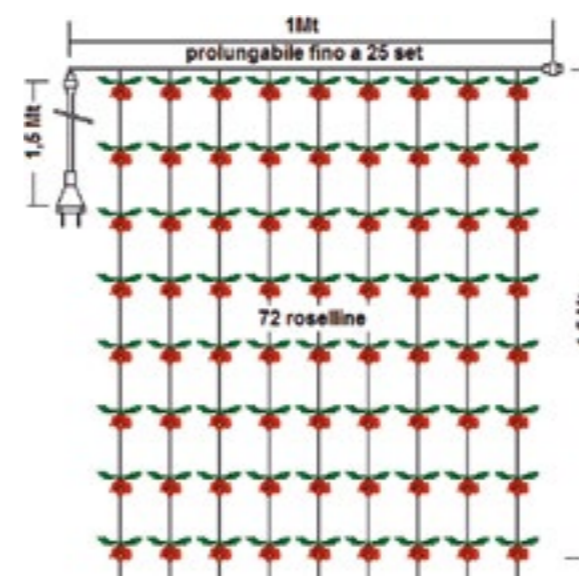

SCHEDA TECNICA

Numero di LED:	36
Altezza tenda:	1,3 m
Larghezza tenda:	1 m
Lunghezza cavo alimentazione:	5 m
Numero di calate:	6
Effetto:	Luce Fissa
Lampade sostituibili:	No
Cavo sostituibile:	No
Articolo prolungabile:	No
Alimentazione:	Trasformatore 16V
Grado di protezione:	IP20
Per uso:	Interno

SCHEDA TECNICA

Numero di Led	20
Lunghezza Cavo Luci	3,8 Mt
Lungh. Cavo Alimentaz.	5 Mt
Effetto	Luce Fissa
Lampade Sostituibili	NO
Cavo Sostituibile	NO
Articolo Prolungabile	NO
Alimentazione	Trasformatore 31V dc
Assorbimento	3,6W
Grado di Protezione	IP20
Per Uso	interno

Tende Led decorative per interno

COD. 138 08857
TENDA A 36 CUORI ROSSI CON CAVO TRASPARENTE
Imb: 12 pezzi per cartone

SCHEMA TECNICA

Numero di Led	36
Altezza	1,3 m
Lunghezza	1 m
Calate	6
Lungh. Cavo Alimentazione	5 m
Effetto	Luce Fissa
Lampade Sostituibili	NO
Cavo Sostituibile	NO
Articolo Prolungabile	NO
Alimentazione	Trasformatore 24V 10W
Grado di Protezione	IP20
Per Uso	Interno

Tende Led decorative per interno

COD. 142 09980
TENDA 72 ROSELLINE A LED ROSSI, 100X150CM., X INT., PROLUNG. FINO A 25PZ.
Imb: 6 pezzi per cartone

SCHEMA TECNICA

Numero di Led	72
Altezza	1,5 m
Lunghezza	1 m
Calate	9
Lunghezza Cavo Alimentazione	1,5 m
Effetto	Luce Fissa
Lampade Sostituibili	NO
Cavo Sostituibile	Si
Articolo Prolungabile	si (25 Set)
Alimentazione	220-240V
Grado di Protezione	ip44
Per Uso	Esterno/Interno