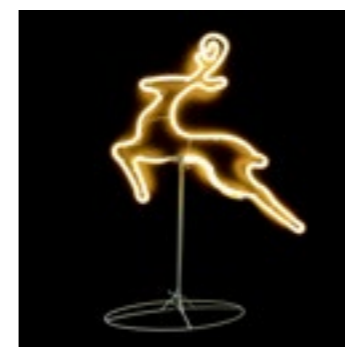

Figure Luminose da giardino per esterno

COD. 175 18274
FIGURA RENNA 2D CON NEON FLEX BIFACCIALE
BIANCO CALDO SU PIEDISTALLO, 70X57CM
CON TRASF. 24V / 7,2W
Imb: 2 pezzi per cartone