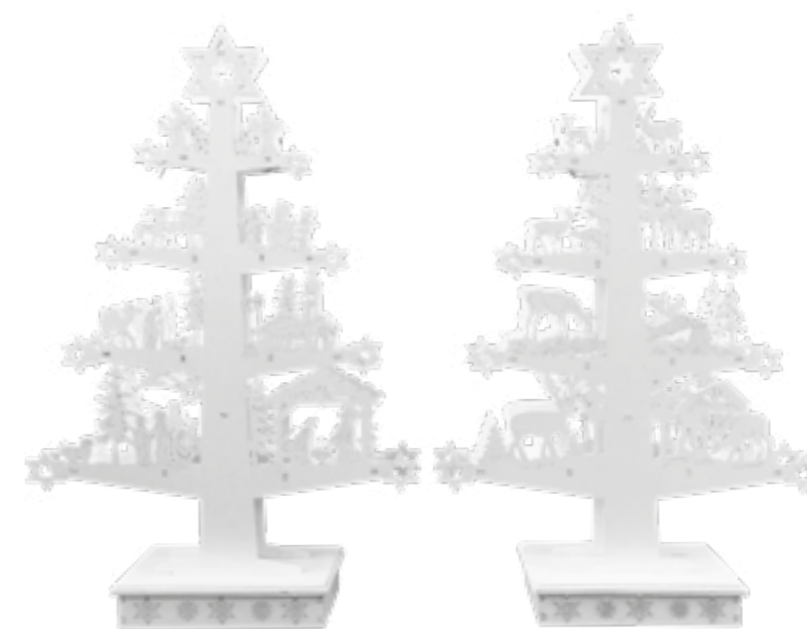

COD. 316 18080

ALBERO BIANCO "WOOD & CHARM" CON PAESAGGIO CON LUCI LED,
2 BATTERIE AA NON INCLUSE, 50X33X9CM, 2 SOGG. ASS.
Imb: 4 pezzi per cartone

PER USO INTERNO

GRADO PROTEZIONE IP20

CONFORMITÀ EUROPEA

ADATTO A SUPERFICIE MEDIANTE INFAMMABILI

ARTICOLO RAEE