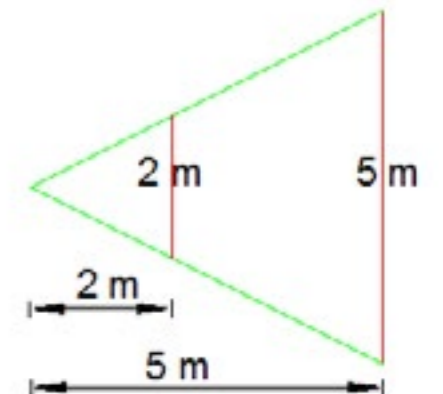

Guarda il video

Guarda il video

LUCE FISSA
LAMPEGGIANTE
ROSSA E/O VERDE

COD. 860 15499
MAGIC STARS LASER
GIOCHI LUCE
Imb: 6 pezzi per cartone

LUCE FISSA
LAMPEGGIANTE
IN MOVIMENTO
ROSSA E/O VERDE

COD. 860 16910
MAGIC STARS LASER
GIOCHI LUCE
CON MOVIMENTO
Imb: 6 pezzi per cartone

SCHEDA TECNICA

Numero di Stelle:	8000	8000
Misure:	13,5 x 10,3 cm	13,5 x 10,3 cm
Lunghezza cavo alim.:	6 m	6 m
Grandezza Max Proiez.:	ø 25 m (a 15 m di distanza)	ø 25 m (a 15 m di distanza)
Colore Laser:	Rosso e Verde	Rosso e Verde
Effetto:	Giochi Luce senza movimento	Giochi Luce con movimento
Lampade sostituibili:	No	No
Cavo sostituibile:	No	No
Prolungabile:	No	No
Materiale:	ABS	ABS
Alimentazione:	Trasformatore 5 V / 10 W	Trasformatore 5 V / 10 W
Grado di protezione:	articolo: IP65 , trasformatore: IP44	articolo: IP65 , trasformatore: IP44
Per uso:	Esterno e Interno	Esterno e Interno

Guarda il video

COD. 860 16924
PROIETTORE DA ESTERNO IMMAGINE
FIOCCO DI NEVE
Imb: 6 pezzi per cartone

Guarda il video

COD. 860 16925
PROIETTORE DA ESTERNO SCRITTA
"MERRY CHRISTMAS"
Imb: 6 pezzi per cartone

SCHEDA TECNICA

Numero di LED:	1
Misure:	18 x 10 x 15 cm
Lunghezza cavo alim.:	1,8 m
Grandezza Max Proiezione:	ø 5 m (a 5 m di distanza)
Colore Proiezione:	Bianco
Effetto:	Immagini in movimento
Lampade sostituibili:	No
Cavo sostituibile:	No
Prolungabile:	No
Materiale:	ABS
Alimentazione:	Trasformatore 6 V / 6 W
Grado di protezione:	IP44
Per uso:	Esterno e Interno