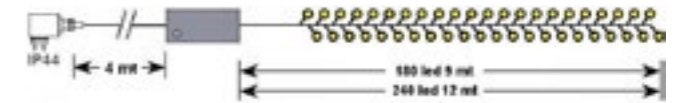

IDEALE PER

ALBERI DI MEDIE E GRANDI DIMENSIONI, VETRINE E VARIE DECORAZIONI DA ESTERNO E INTERNO

CARATTERISTICHE

Motorino giochi luce
Tecnologia Led super luminoso
Non prolungabile
Adatte per uso interno /esterno

PACK

IDEALE PER

ALBERI DI MEDIE E GRANDI DIMENSIONI, VETRINE E VARIE DECORAZIONI DA ESTERNO E INTERNO

CARATTERISTICHE

Motorino giochi luce
Tecnologia Led super luminoso
Non prolungabile
Adatte per uso interno /esterno