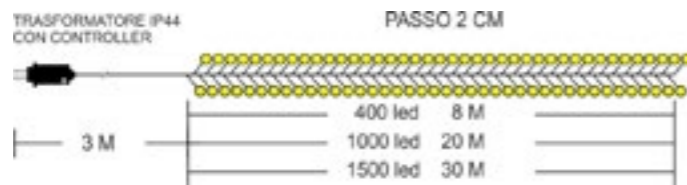

Minilucce Led super luminose per esterno e interno

	400 LED	1000 LED	1500 LED
	COD. 139 21600 400 LED BIANCHI CAVO SCURO	COD. 139 21603 1000 LED BIANCHI CAVO SCURO	COD. 139 21606 1500 LED BIANCHI CAVO SCURO
	COD. 139 21601 400 LED BIANCO CALDO CAVO SCURO	COD. 139 21604 1000 LED BIANCO CALDO CAVO SCURO	COD. 139 21607 1500 LED BIANCO CALDO CAVO SCURO
	COD. 139 21602 400 LED MULTI CAVO SCURO	COD. 139 21605 1000 LED MULTI CAVO SCURO	COD. 139 21608 1500 LED MULTI CAVO SCURO
	imb.: 12 pz. x cartone	imb.: 8 pz. x cartone	imb.: 6 pz. x cartone

SCHEDA TECNICA			
Numero di LED:	400	1000	1500
Lunghezza cavo luci:	8 m	20 m	30 m
Lunghezza cavo alim.:	3 m	3 m	3 m
Effetto	Giochi Luce memory controller	Giochi Luce memory controller	Giochi Luce memory controller
Colore cavo:	Scuro	Scuro	Scuro
Lampade sostituibili:	NO	NO	NO
Cavo sostituibile:	NO	NO	NO
Prolungabile:	NO	NO	NO
Alimentazione:	Trasformatore 24Vdc	Trasformatore 24Vdc	Trasformatore 24Vdc
Grado di protezione:	IP44	IP44	IP44
Per uso:	Esterno e Interno	Esterno e Interno	Esterno e Interno

Guarda il video