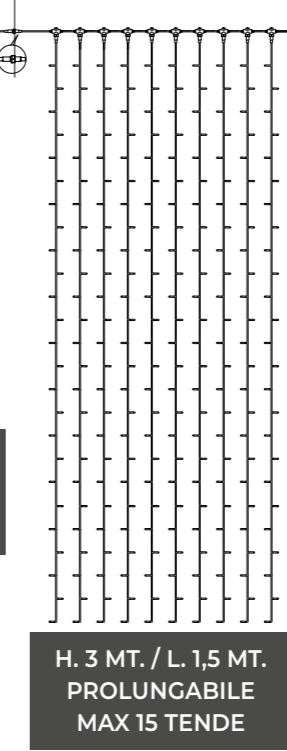

H. MAX 0,6 MT. L. 4,5 MT.	H. MAX 1 MT. L. 4,8 MT.	H. 1,2 MT. L. 2,4 MT.	H. 2 MT. L. 1 MT.	H. 4 MT. L. 1 MT.	H. 7 MT. L. 1 MT.	
BIANCO LUCE FISSA	COD. 144 21395 BIANCO LUCE FISSA 4 pz x imb.	COD. 144 09633 BIANCO LUCE FISSA 4 pz x imb.	COD. 144 10347 BIANCO LUCE FISSA 2 pz x imb.	COD. 144 09730 BIANCO LUCE FISSA 4 pz x imb.	COD. 144 09726 BIANCO LUCE FISSA 2 pz x imb.	COD. 144 09731 BIANCO LUCE FISSA 4 pz x imb.	COD. 144 09732 BIANCO LUCE FISSA 2 pz x imb.
BIANCO CALDO LUCE FISSA	COD. 144 21396 BIANCO CALDO LUCE FISSA 4 pz x imb.	COD. 144 09958 BIANCO CALDO LUCE FISSA 4 pz x imb.	COD. 144 10348 BIANCO CALDO LUCE FISSA 2 pz x imb.	COD. 144 10301 BIANCO CALDO LUCE FISSA 4 pz x imb.	COD. 144 09957 BIANCO CALDO LUCE FISSA 2 pz x imb.	COD. 144 10304 BIANCO CALDO LUCE FISSA 4 pz x imb.	COD. 144 10306 BIANCO CALDO LUCE FISSA 2 pz x imb.
BIANCO CON FLASH BIANCO	COD. 144 21397 BIANCO CON FLASH 4 pz x imb.	COD. 144 09985 BIANCO CON FLASH 4 pz x imb.	COD. 144 10349 BIANCO CON FLASH 2 pz x imb.	COD. 144 10302 BIANCO CON FLASH 4 pz x imb.	COD. 144 09986 BIANCO CON FLASH 2 pz x imb.	COD. 144 10305 BIANCO CON FLASH 4 pz x imb.	COD. 144 10307 BIANCO CON FLASH 2 pz x imb.
BIANCO CALDO CON FLASH BIANCO	COD. 144 21398 BIANCO CALDO CON FLASH 4 pz x imb.	COD. 144 10483 BIANCO CALDO CON FLASH 4 pz x imb.	COD. 144 10486 BIANCO CALDO CON FLASH 2 pz x imb.	COD. 144 15475 BIANCO CALDO CON FLASH 4 pz x imb.	COD. 144 15477 BIANCO CALDO CON FLASH 2 pz x imb.	COD. 144 15479 BIANCO CALDO CON FLASH 4 pz x imb.	COD. 144 15481 BIANCO CALDO CON FLASH 2 pz x imb.
VIOLA CON FLASH BIANCO				COD. 144 15474 VIOLA CON FLASH 4 pz x imb.	COD. 144 15476 VIOLA CON FLASH 2 pz x imb.	COD. 144 15478 VIOLA CON FLASH 4 pz x imb.	COD. 144 15480 VIOLA CON FLASH 2 pz x imb.
BLU CON FLASH BIANCO			COD. 144 12480 BLU CON FLASH 2 pz x imb.	COD. 144 12479 BLU CON FLASH 4 pz x imb.	COD. 144 12481 BLU CON FLASH 2 pz x imb.	COD. 144 12482 BLU CON FLASH 4 pz x imb.	COD. 144 12483 BLU CON FLASH 2 pz x imb.