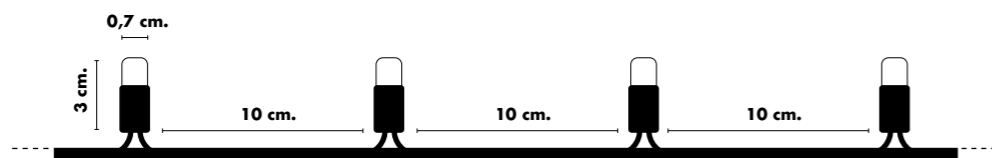

Lucciolone a led RGB professionali prolungabili per esterno

40 LUCCIOLONE LED
RGB CON CAVO

COD. 143 16902
40 LUCCIOLONE LED RGB
CON GIOCHI LUCE AUTOMATICI,
CAVO SCURO
imb.: 10 pezzi per cartone

SCHEDA TECNICA

Numero di LED:	40
Lunghezza cavo luci:	4 m
Lunghezza cavo alimentazione:	1,5 m
Colore LED:	RGB
Colore Cavo:	Scuro
Effetto:	Giochi Luce RGB automatici
Lampade sostituibili:	No
Cavo sostituibile:	Sì
Prolungabile:	Sì (Max 25 Set)
Alimentazione:	Spina Schuko 230V | 5,7 W
Grado di protezione:	IP44
Per uso:	Esterno e Interno

Guarda il video