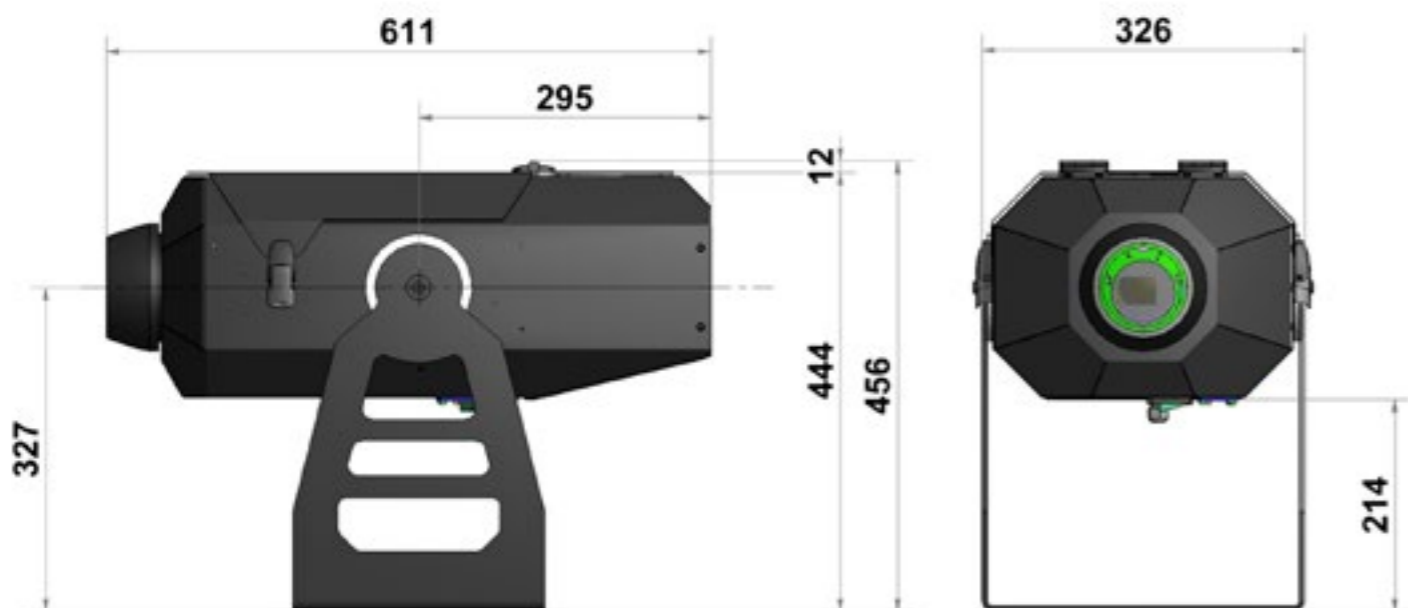

Disco con grafiche
natalizie dinamiche:
EFFETTO FIOCCHI GRANDI
(caduta, sfondo blu)
Codice Prodotto: 860 15501

Disco con grafiche
natalizie dinamiche:
EFFETTO FIOCCHI GRANDI
(caduta, sfondo neutro)
Codice Prodotto: 860 15502

Disco con grafiche
natalizie dinamiche:
EFFETTO NEVE E STELLINE
(caduta, sfondo BLU)
Codice Prodotto: 860 15503

Disco con grafiche
natalizie dinamiche:
EFFETTO NEVE E STELLINE
(caduta, sfondo neutro)
Codice Prodotto: 860 15504

Disco con grafiche
natalizie dinamiche:
EFFETTO STELLE CLASSICHE
(caduta, sfondo blu)
Codice Prodotto: 860 15505

Disco con grafiche
natalizie dinamiche:
EFFETTO STELLE CLASSICHE
(caduta, sfondo magenta)
Codice Prodotto: 860 15506

Disco con grafiche
natalizie dinamiche:
AUGURI IN PIÙ LINGUE,
FIOCCHI E STELLINE
(caduta, sfondo blu)
Codice Prodotto: 860 15507

Disco con grafiche
natalizie dinamiche:
AUGURI IN PIÙ LINGUE,
FIOCCHI E STELLINE
(caduta, sfondo rosso)
Codice Prodotto: 860 15508

Staffa da palo
muro/balcone
Codice Prodotto: 860 15509
(opzionale)

per grafiche dinamiche
Codice Prodotto: 860 15510