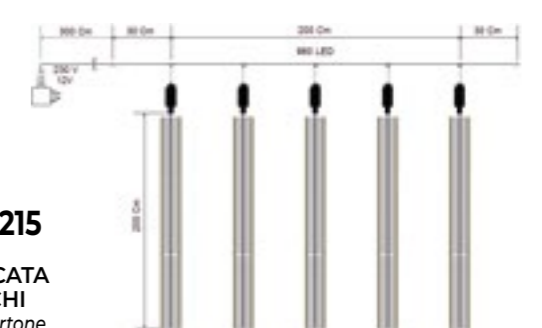

SCHEDA TECNICA

Numero di LED:	960	Lampade sostituibili:	No
Lunghezza Cavo Luci:	2 m	Cavo sostituibile:	SI
Altezza Stringa:	2 m	Prolungabile:	SI (Max 7 Set)
Lungh. cavo alimentaz.:	2 m	Alimentazione:	Trasformatore 12V
Effetto:	Effetto Nevicata	Grado di protezione:	IP44
Colore LED:	Bianco	Per uso:	Esterno e Interno
Colore cavo:	Scuro		