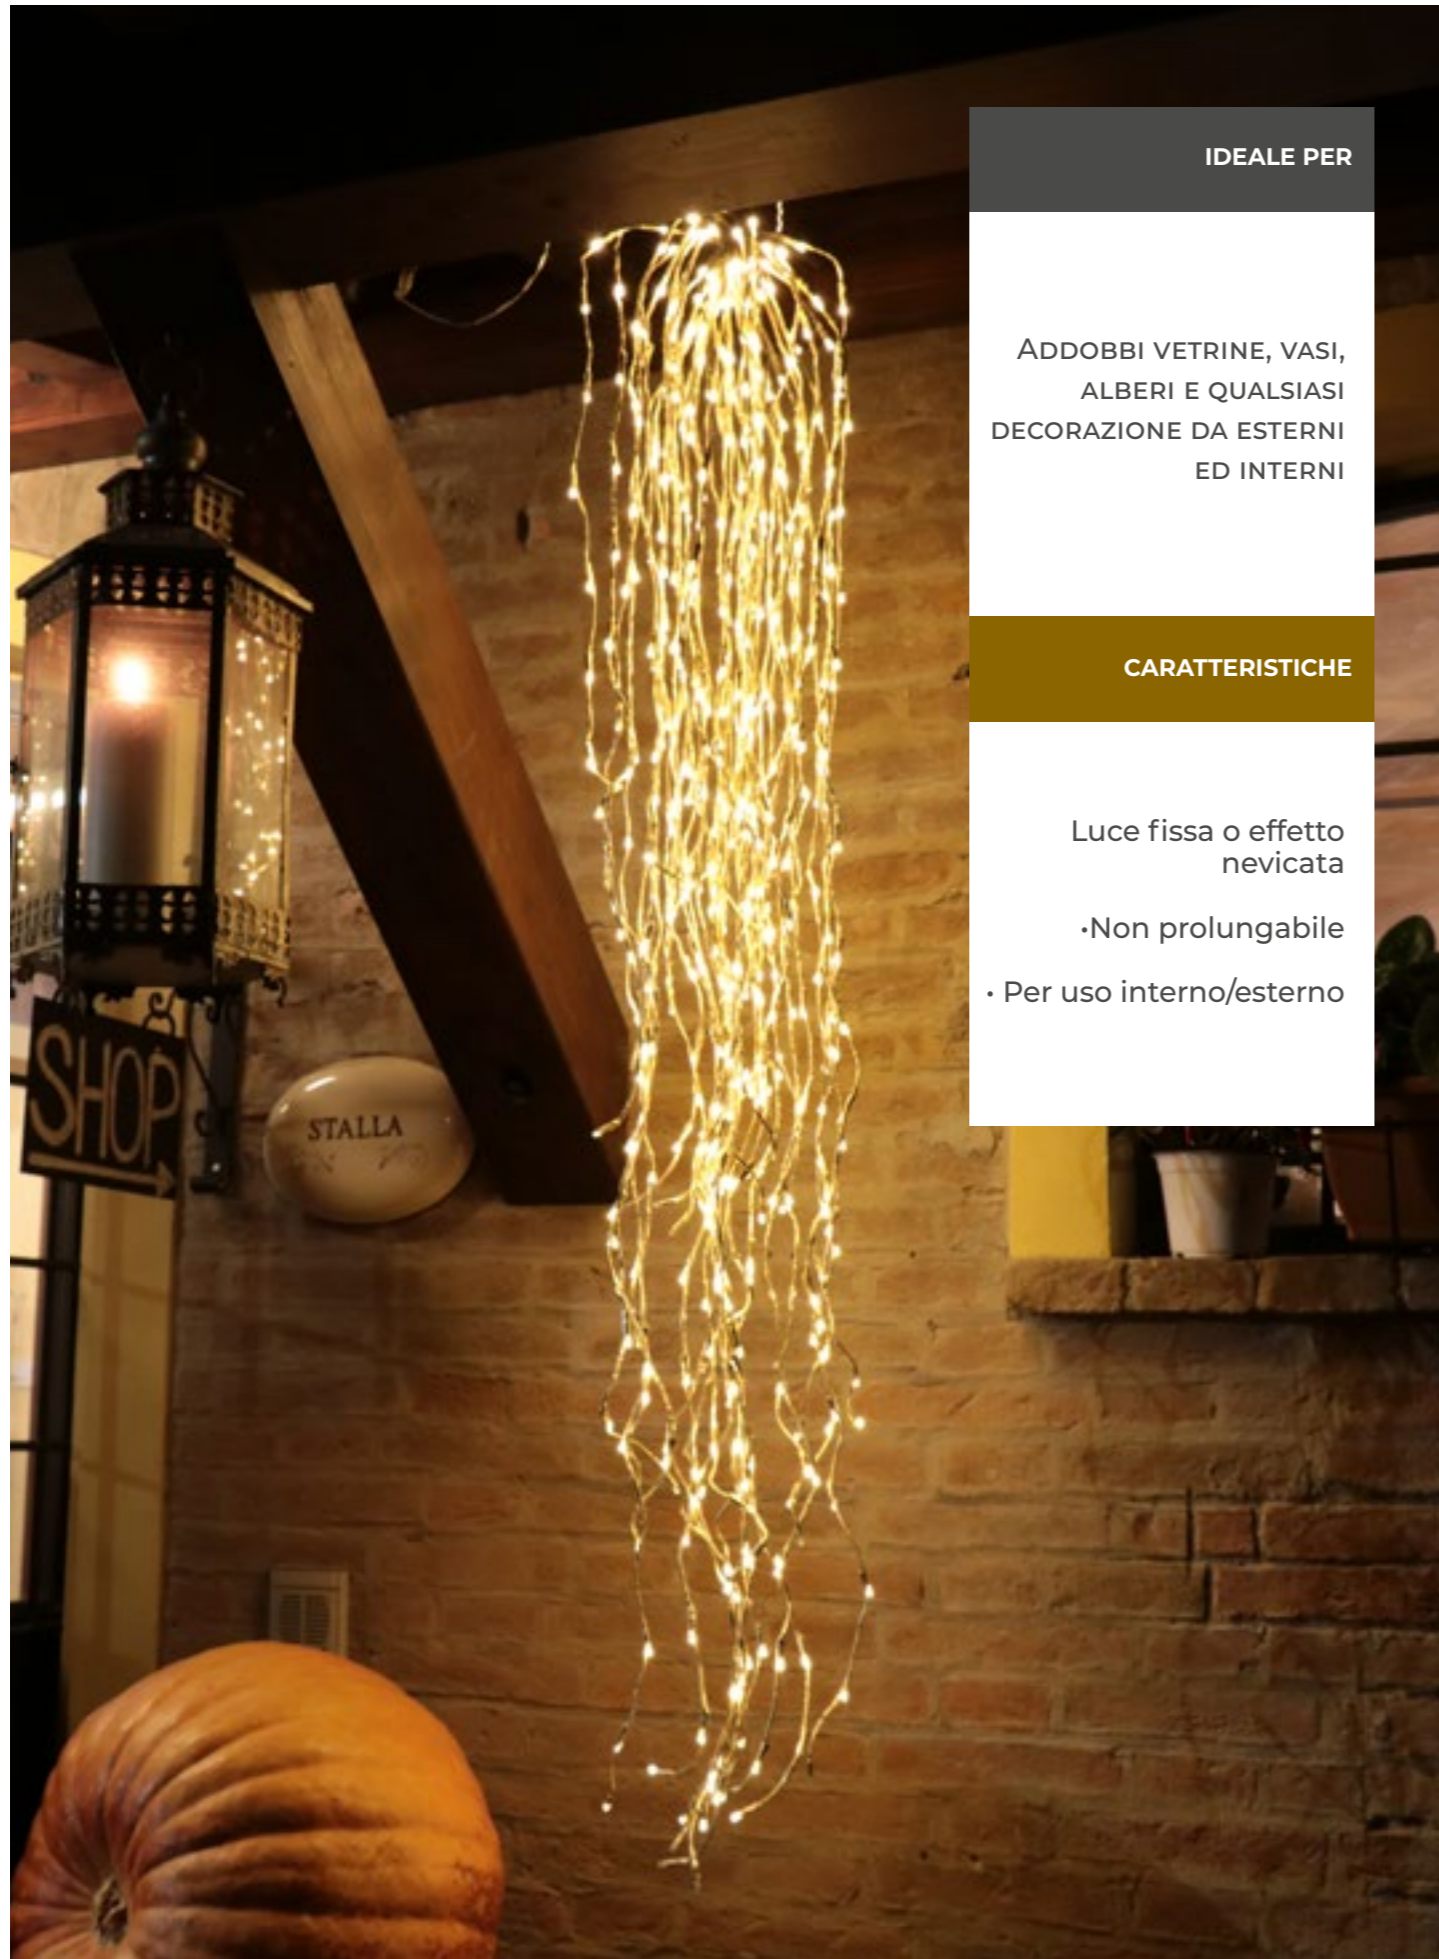

IDEALE PER

ADDOBBI VETRINE, VASI, ALBERI E QUALSIASI DECORAZIONE DA ESTERNI ED INTERNI

CARATTERISTICHE

Luce fissa o effetto nevicata

- Non prolungabile
- Per uso interno/esterno

H. 2 METRI LUCE FISSA	H. 3 METRI LUCE FISSA	H. 2 METRI EFFETTO NEVICATA