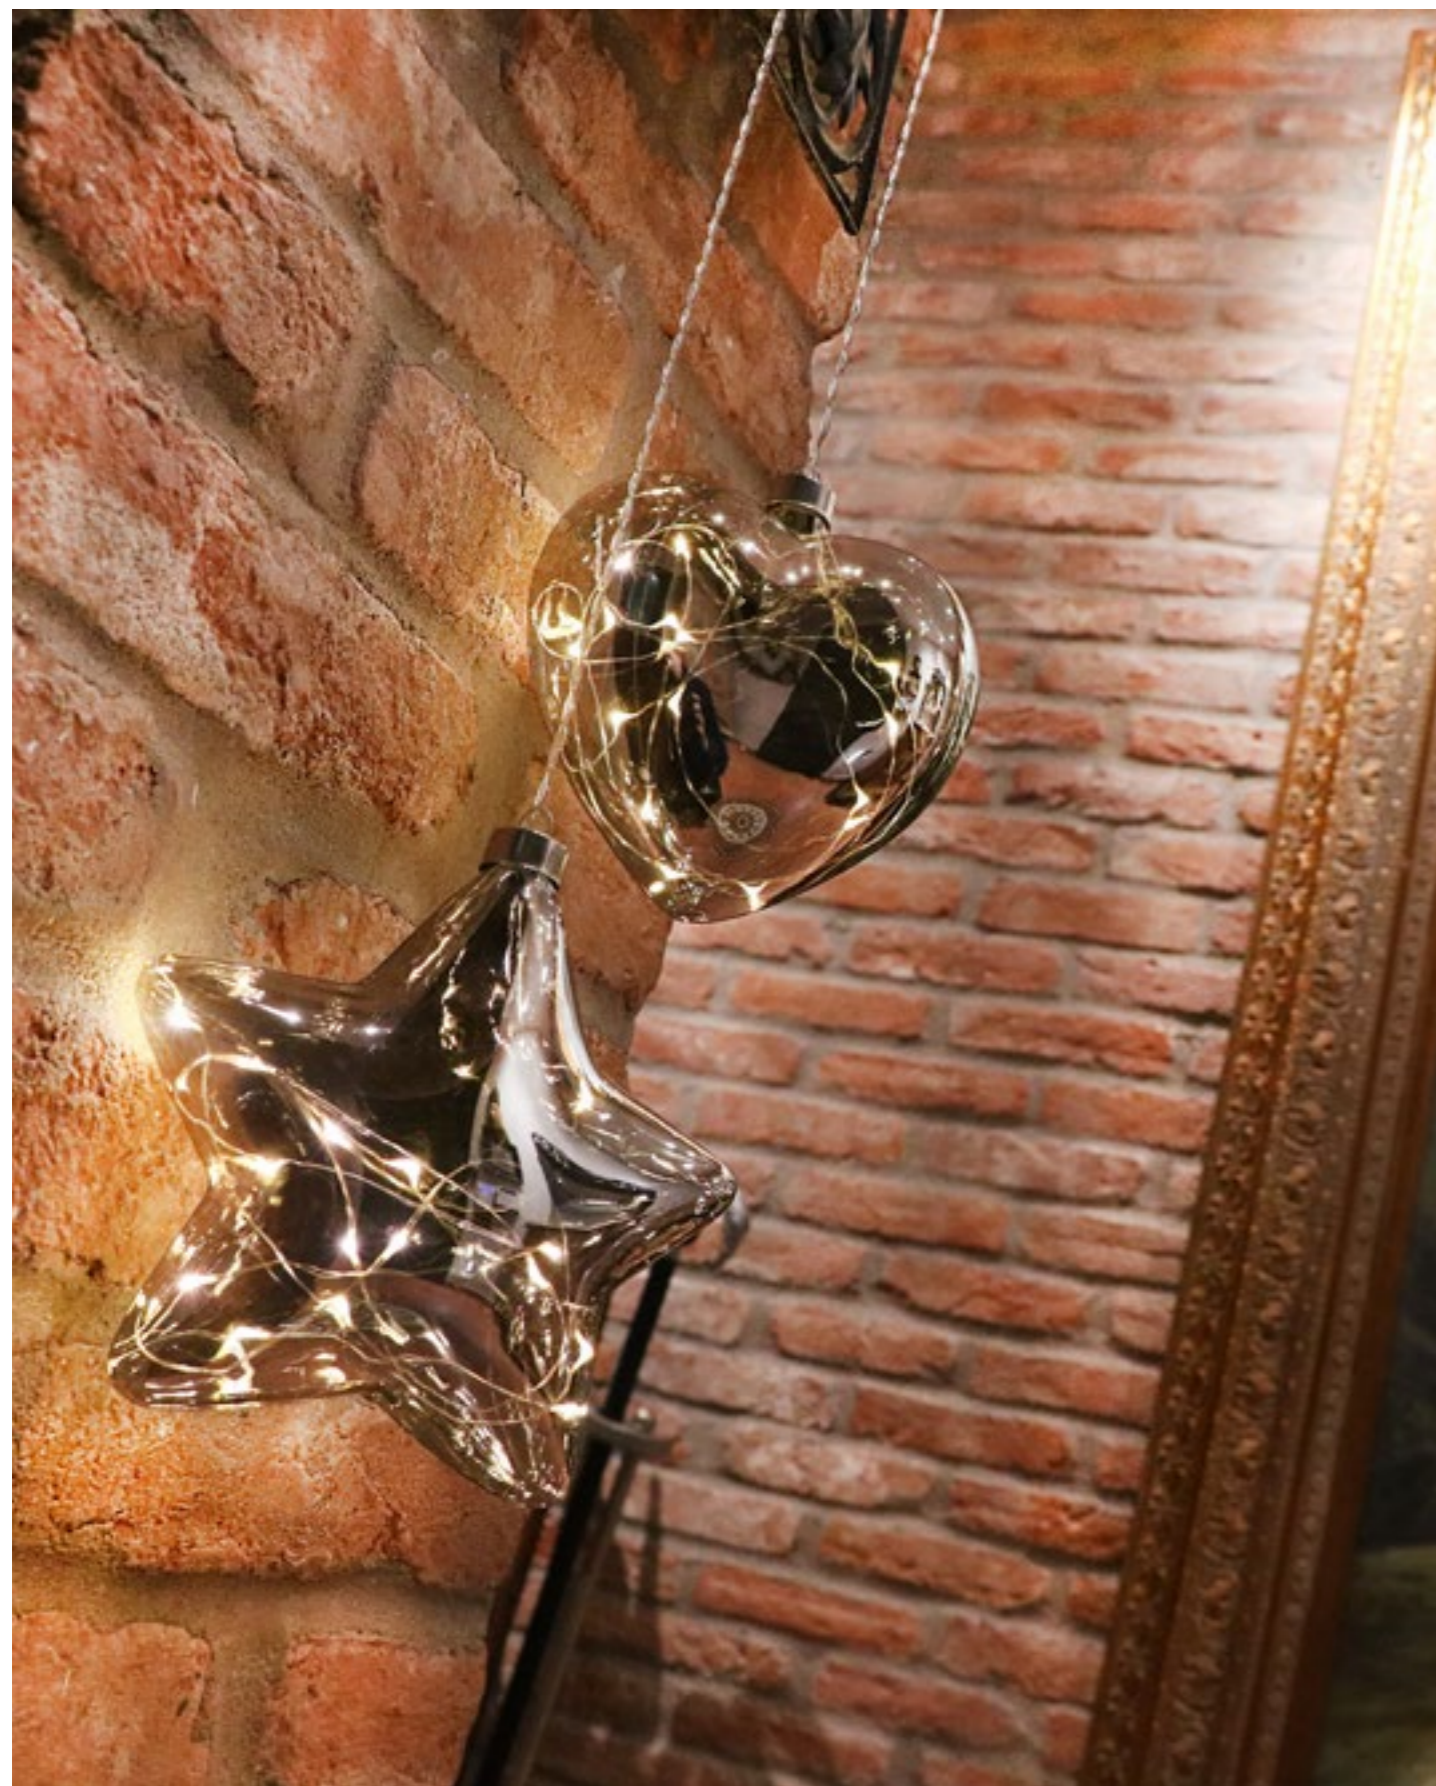

PRISMA VETRO FUME' DESIGN CON GOCCE
DI LED 2, BATTERIE TIPO AA NON INCLUSE

COD. 480 18162
15X10X10 CM. CON 15 GOCCE DI LED
imb.: 6 pezzi per cartone

COD. 480 18134
 SFERA VETRO FUME' DESIGN 12 CM. CON 10
 GOCCE DI LED BIANCO CALDO 2 BATTERIE
 TIPO AAA NON INCLUSE
 imb.: 12 pezzi per cartone