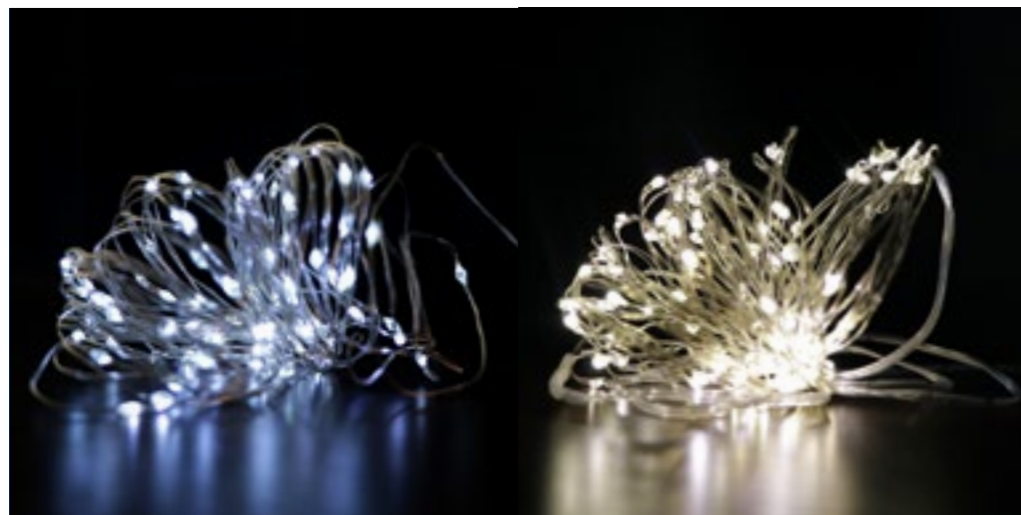

COD. 142 11211
20 GOCCE DI LED BIANCO SU FILO DI RAME, BATTERIE AA NON INCLUSE, 2 MT.
imb.: 30 pezzi per cartone

COD. 142 11212
20 GOCCE DI LED BIANCO CALDO SU FILO DI RAME, BATTERIE AA NON INCLUSE, 2 MT.
imb.: 30 pezzi per cartone