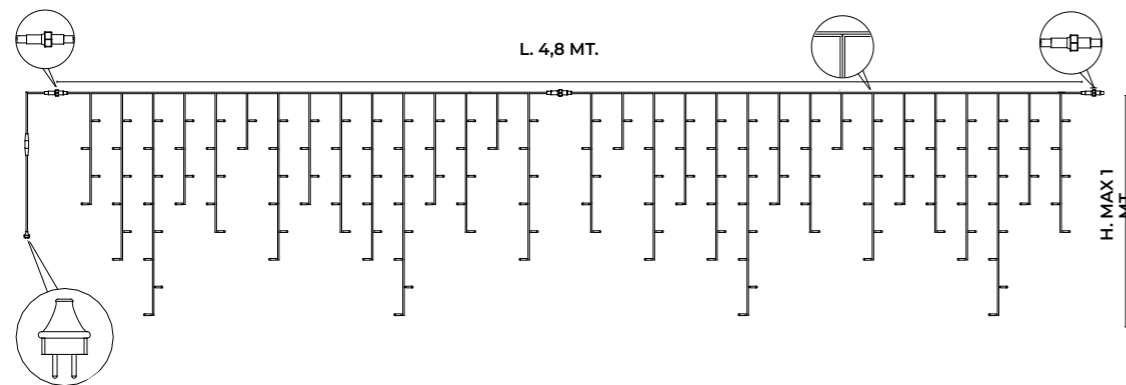

Tende lucciolone sfalsate **CAVO SCURO**

L. 4,8 MT. X H. MAX 1 MT.

BIANCO
LUCE FISSA

COD. 144 20100
TENDA LUCCIOLONA
SFALSATA 160 LED
BIANCHI, LUCE FISSA,
L. 4,8- H. MAX 1 MT., CAVO
SCURO, PROLUNG. MAX 8
SET, USO EST/INT
imb. 4 pz. per cartone

BIANCO CALDO
LUCE FISSA

COD. 144 20101
TENDA LUCCIOLONA
SFALSATA 160 LED
BIANCO CALDO, LUCE
FISSA, L. 4,8- H. MAX 1 MT.,
CAVO SCURO, PROLUNG.
MAX 8 SET, USO EST/INT
imb. 4 pz. per cartone

BIANCO CON
FLASH BIANCO

COD. 144 20102
TENDA LUCCIOLONA
SFALSATA 160 LED
BIANCHI, CON 32 FLASH,
L. 4,8- H. MAX 1 MT., CAVO
SCURO, PROLUNG. MAX
8 SET, USO EST/INT
imb. 4 pz. per cartone

BIANCO CALDO CON
FLASH BIANCO

COD. 144 20103
TENDA LUCCIOLONA
SFALSATA 160 LED
BIANCO CALDO, CON 32
FLASH, L. 4,8- H. MAX 1 MT.,
CAVO SCURO, PROLUNG.
MAX 8 SET, USO EST/INT
imb. 4 pz. per cartone

SCHEDA TECNICA

Numero di LED:	160	160	160	160
Larghezza tenda:	4,8 m	4,8 m	4,8 m	4,8 m
Altez. Max tenda:	1 m	1 m	1 m	1 m
Lungh. cavo aliment.:	1,5 m	1,5 m	1,5 m	1,5 m
Colore LED:	Bianco	Bianco Caldo	Bianco	Bianco Caldo
Effetto:	Luce Fissa	Luce Fissa	con 32 Flash	con 32 Flash
Lampade sostituibili:	No	No	No	No
Cavo sostituibile:	Sì	Sì	Sì	Sì
Prolungabile:	Sì (Max 8 Set)	Sì (Max 8 Set)	Sì (Max 8 Set)	Sì (Max 8 Set)
Assorbimento:	15,36 W	15,36 W	15,36 W	15,36 W
Alimentazione:	Spina Schuko 230V	Spina Schuko 230V	Spina Schuko 230V	Spina Schuko 230V
Grado protez.:	IP66	IP66	IP66	IP66
Per uso:	Esterno e Interno	Esterno e Interno	Esterno e Interno	Esterno e Interno