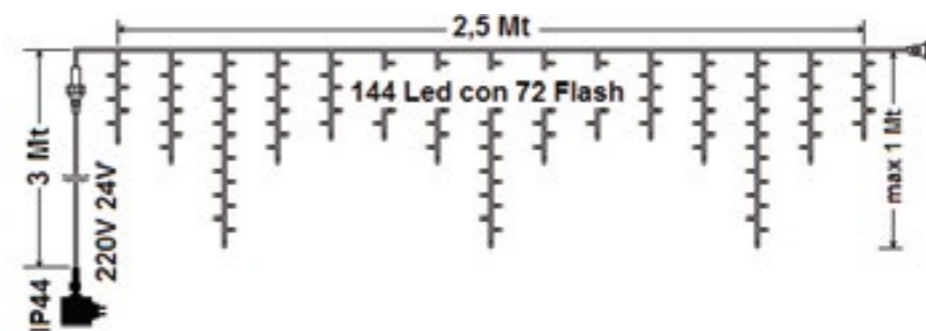

Guarda il video

COD. 144 10298
TENDA 144 LED BIANCO
CON FLASH
imb.: 6 pezzi per cartone

COD. 144 10299
TENDA 144 LED BIANCO CALDO
CON FLASH
imb.: 6 pezzi per cartone

SCHEDA TECNICA

Numero di LED:	144	Lampade sostituibili:	No
Larghezza tenda:	2,5 m	Cavo sostituibile:	Sì
Altezza Max tenda:	1 m	Prolungabile:	Sì (Max 3 Set)
Lunghezza cavo alimentazione:	3,5 m	Alimentazione:	Trasformatore 31 Vdc
Effetto:	Con 72 Flash	Grado di protezione:	IP44
Colore cavo:	Trasparente	Per uso:	Esterno e Interno