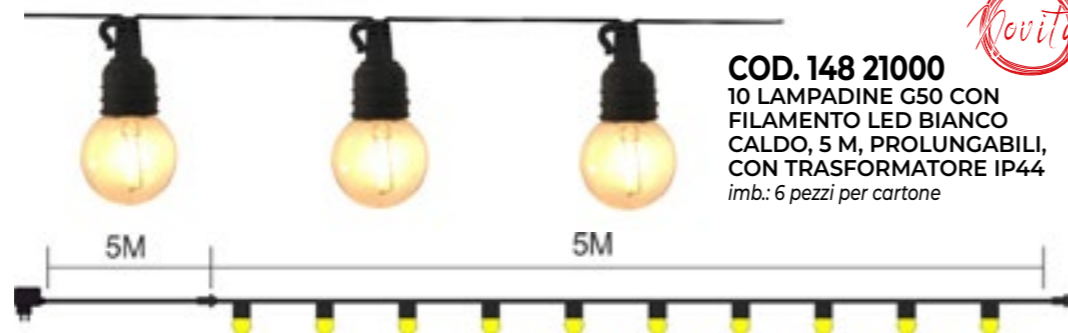

IN DISPLAY BOX
ESEMPIO SOLUZIONE
ESPOSITIVA

Garden & Party Lights a bassa tensione prolungabile

PROFESSIONALE

Garden & Party Lights a bassa tensione prolungabile

PROFESSIONALE

EXPO INDICATIVO

COD. 148 21000
 10 LAMPADINE G50 CON
 FILAMENTO LED BIANCO
 CALDO, 5 M, PROLUNGABILI,
 CON TRASFORMATORE IP44
 imb.: 6 pezzi per cartone