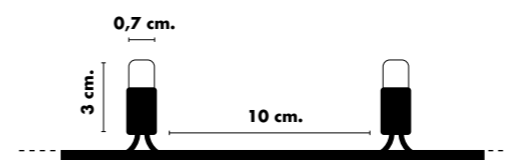

SCHEDA TECNICA

Numero di LED:	200
Lunghezza cavo luci:	20 m
Lunghezza cavo alimentazione:	1,5 m
Effetto:	Con 40 ministrobo
Lampade sostituibili:	No
Cavo sostituibile:	Sì
Prolungabile:	Sì (Max 10 Set)
Alimentazione:	Spina Schuko 230V | 15,6 W
Grado di protezione:	IP66
Per uso:	Esterno e Interno

LE 200 LUCCIOLONE ULTRALUMINOSE CON MINISTROBO MISURANO 20 METRI E SONO PROLUNGABILI FINO A 10 SET, PER UN TOTALE DI 2.000 LED. GRAZIE AL SISTEMA GPL SYSTEM SI POSSONO COLLEGARE TRA LORO MA ANCHE ALLE TENDE LUCCIOLONE.