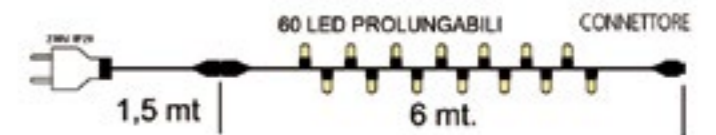

SCHEDA TECNICA	
Numero di LED:	60
Lunghezza cavo luci:	6 m
Lunghezza cavo alimentazione:	1,5 m
Effetto:	Luce Fissa
Colore cavo:	Scuro
Lampade sostituibili:	No
Cavo sostituibile:	Sì
Articolo prolungabile:	Sì (50 set - 3000 led)
Alimentazione:	230V
Assorbimento:	1,8 W
Grado di protezione:	IP20
Per uso:	Interno

LE MINILUCI CON 60 LED HANNO LUCE FISSA, SONO PER USO INTERNO, MISURANO 6 METRI E SONO PROLUNGABILI TRA DI LORO FINO AD UN MASSIMO DI 50 SET PER UN TOTALE DI 3.000 LED. IDEALI PER ADDOBBARE ALBERI DI OGNI DIMENSIONE, SCALINATE, PARETI, COLONNE ED OGNI ALTRA COSA SI DESIDERI ILLUMINARE IN OGNI TIPO DI AMBIENTE.