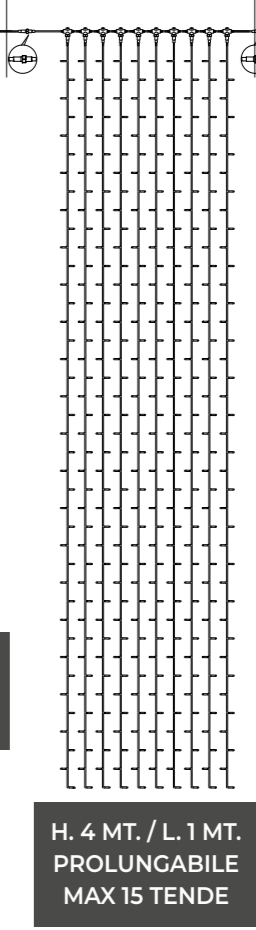

H. MAX 0,6 MT. L. 4,5 MT.	H. MAX 1 MT. L. 4,8 MT.	H. 1,2 MT. L. 2,4 MT.	H. 2 MT. L. 1 MT.	H. 4 MT. L. 1 MT.	H. 7 MT. L. 1 MT.	
BIANCO LUCE FISSA	COD. 144 21395 BIANCO LUCE FISSA 4 pz x imb.	COD. 144 09633 BIANCO LUCE FISSA 4 pz x imb.	COD. 144 10347 BIANCO LUCE FISSA 2 pz x imb.	COD. 144 09730 BIANCO LUCE FISSA 4 pz x imb.	COD. 144 09726 BIANCO LUCE FISSA 2 pz x imb.	COD. 144 09731 BIANCO LUCE FISSA 4 pz x imb.	COD. 144 09732 BIANCO LUCE FISSA 2 pz x imb.
BIANCO CALDO LUCE FISSA	COD. 144 21396 BIANCO CALDO LUCE FISSA 4 pz x imb.	COD. 144 09958 BIANCO CALDO LUCE FISSA 4 pz x imb.	COD. 144 10348 BIANCO CALDO LUCE FISSA 2 pz x imb.	COD. 144 10301 BIANCO CALDO LUCE FISSA 4 pz x imb.	COD. 144 09957 BIANCO CALDO LUCE FISSA 2 pz x imb.	COD. 144 10304 BIANCO CALDO LUCE FISSA 4 pz x imb.	COD. 144 10306 BIANCO CALDO LUCE FISSA 2 pz x imb.
BIANCO CON FLASH BIANCO	COD. 144 21397 BIANCO CON FLASH 4 pz x imb.	COD. 144 09985 BIANCO CON FLASH 4 pz x imb.	COD. 144 10349 BIANCO CON FLASH 2 pz x imb.	COD. 144 10302 BIANCO CON FLASH 4 pz x imb.	COD. 144 09986 BIANCO CON FLASH 2 pz x imb.	COD. 144 10305 BIANCO CON FLASH 4 pz x imb.	COD. 144 10307 BIANCO CON FLASH 2 pz x imb.
BIANCO CALDO CON FLASH BIANCO	COD. 144 21398 BIANCO CALDO CON FLASH 4 pz x imb.	COD. 144 10483 BIANCO CALDO CON FLASH 4 pz x imb.	COD. 144 10486 BIANCO CALDO CON FLASH 2 pz x imb.	COD. 144 15475 BIANCO CALDO CON FLASH 4 pz x imb.	COD. 144 15477 BIANCO CALDO CON FLASH 2 pz x imb.	COD. 144 15479 BIANCO CALDO CON FLASH 4 pz x imb.	COD. 144 15481 BIANCO CALDO CON FLASH 2 pz x imb.
VIOLA CON FLASH BIANCO				COD. 144 15474 VIOLA CON FLASH 4 pz x imb.	COD. 144 15476 VIOLA CON FLASH 2 pz x imb.	COD. 144 15478 VIOLA CON FLASH 4 pz x imb.	COD. 144 15480 VIOLA CON FLASH 2 pz x imb.
BLU CON FLASH BIANCO			COD. 144 12480 BLU CON FLASH 2 pz x imb.	COD. 144 12479 BLU CON FLASH 4 pz x imb.	COD. 144 12481 BLU CON FLASH 2 pz x imb.	COD. 144 12482 BLU CON FLASH 4 pz x imb.	COD. 144 12483 BLU CON FLASH 2 pz x imb.