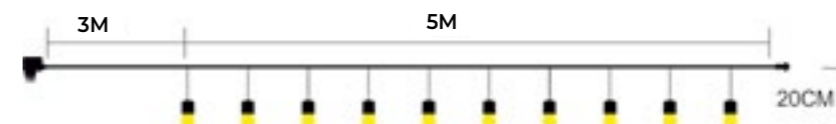

COD. 148 18334
20 LAMPADINE CON GOCCE
DI LED BIANCO CALDO,
10 M, PROLUNGABILI,
CON TRASFORMATORE IP44.
imb.: 6 pezzi per cartone

SCHEDA TECNICA

Numero di LED:	100
Larghezza	10 m
Lunghezza cavo alim.:	3 m
Effetto:	Luce Fissa
Lampade sostituibili:	NO
Cavo sostituibile:	NO
Prolungabile:	Sì (Max 5 Set)
Alimentazione:	Trasformatore 31V 9W
Grado di protezione:	IP44
Per uso:	Esterno e Interno

COD. 148 18335
10 LAMPADINE LED BIANCO CALDO,
5 M, PROLUNGABILI,
CON TRASFORMATORE IP44.
imb.: 6 pezzi per cartone

SCHEDA TECNICA

Numero di LED:	10
Larghezza	5 m
Altezza calate	20 Cm
Lunghezza cavo alim.:	3 m
Effetto:	Luce Fissa
Lampade sostituibili:	NO
Cavo sostituibile:	NO
Prolungabile:	Sì (Max 5 Set)
Alimentazione:	con Trasformatore 29V 9W
Grado di protezione:	IP44
Per uso:	Esterno e Interno