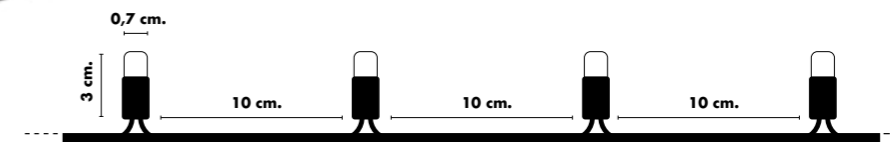

GRAZIE AD UNA NUOVA TECNOLOGIA AVANZATA, IN QUESTE LUCCIOLONE RGB SI POSSONO SELEZIONARE DIVERSI COLORI E GIOCHI LUCE, COMODAMENTE A DISTANZA TRAMITE SEMPLICE TELECOMANDO. QUESTO VI CONSENTE DI DECIDERE IL COLORE ED IL GIOCO LUCE OGNI NATALE MA CON LO STESSO PRODOTTO.