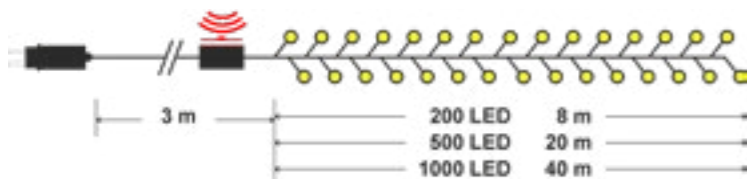

Minilucce Con Speaker

	200 LED	360 LED
	COD. 143 20570 200 LED BIANCHI CON SPEAKER CAVO SCURO, 20 MT., CAVO ALIM. 3 MT., C/TRASF. IP44 E GIOCHI LUCE , USO EST/INT <i>Imb: 12 pezzi per cartone</i>	COD. 143 20573 360 LED BIANCHI CON SPEAKER CAVO SCURO, 36 MT., CAVO ALIM. 3 MT., C/TRASF. IP44 E GIOCHI LUCE , USO EST/INT <i>Imb: 8 pezzi per cartone</i>
	COD. 143 20571 200 LED BIANCO CALDO CON SPEAKER CAVO SCURO, 20 MT., CAVO ALIM. 3 MT., CON TRASF. IP44 E GIOCHI LUCE , USO EST/INT <i>Imb: 12 pezzi per cartone</i>	COD. 143 20574 360 LED BIANCO CALDO CON SPEAKER BLUETOOTH CAVO SCURO, 36 MT., CAVO ALIM. 3 MT., C/TRASF. IP44 E GIOCHI LUCE , USO EST/INT <i>Imb: 8 pezzi per cartone</i>
	COD. 143 20572 200 LED MULTI CON SPEAKER CAVO SCURO, 20 MT., CAVO ALIM. 3 MT., C/TRASF. IP44 E GIOCHI LUCE , USO EST/INT <i>Imb: 12 pezzi per cartone</i>	COD. 143 20575 360 LED MULTI CON SPEAKER CAVO SCURO, 36 MT., CAVO ALIM. 3 MT., CON TRASF. IP44 E GIOCHI LUCE , USO EST/INT <i>Imb: 8 pezzi per cartone</i>

SCHEDA TECNICA		
Numero di LED:	200	360
Lunghezza cavo luci:	20 m	36 m
Lunghezza cavo alim.:	3 m	3 m
Effetto:	con 2 Speaker e giochi luce a ritmo musicale	con 2 Speaker e giochi luce a ritmo musicale
Lampade sostituibili:	NO	NO
Cavo sostituibile:	NO	NO
Prolungabile:	NO	NO
Alimentazione:	Trasformatore 24 V	Trasformatore 24 V
Grado di protezione:	IP44	IP44
Per uso:	Esterno e Interno	Esterno e Interno

Collega il tuo Smartphone per ascoltare la tua musica preferita anche dal tuo albero!

2 Speaker