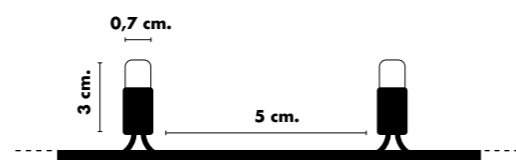

LE 200 LUCCIOLONE ULTRALUMINOSE CON LUCE FISSA MISURANO 10 METRI E SONO PROLUNGABILI FINO A 10 SET, PER UN TOTALE DI 2.000 LED. GRAZIE AL SISTEMA GPL SYSTEM SI POSSONO COLLEGARE TRA LORO MA ANCHE ALLE TENDE LUCCIOLONE.