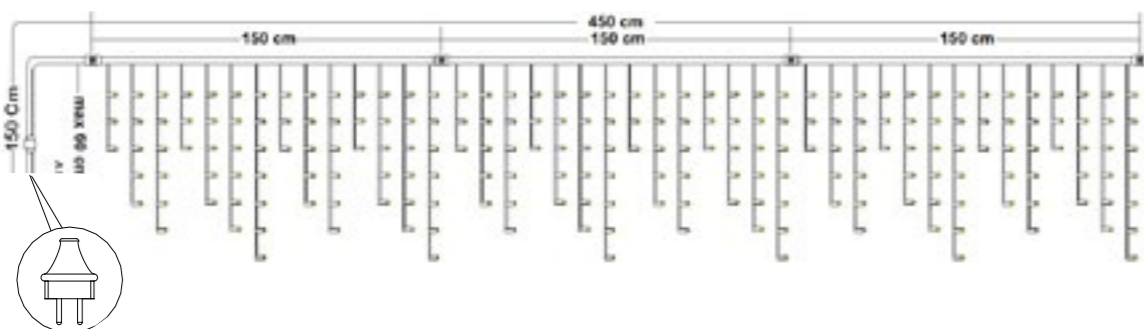

BIANCO CALDO
CON FLASH
BIANCO

COD. 144 10483
TENDA
SFALSATA
160 LED
BIANCO CALDO
FLASH
BIANCO
imballo: 4 pezzi
per cartone

SCHEDA TECNICA

Numero di LED:	160	160	160	160
Larghezza tenda:	4,8 m	4,8 m	4,8 m	4,8 m
Altezza Max tenda:	1 m	1 m	1 m	1 m
Lungh. cavo alim.:	1,5 m	1,5 m	1,5 m	1,5 m
Colore LED:	Bianco	Bianco Caldo	Bianco	Bianco Caldo
Effetto:	Luce Fissa	Luce Fissa	con 32 Flash	con 32 Flash
Colore cavo:	Bianco	Bianco	Bianco	Bianco
Lampade sostituibili:	No	No	No	No
Cavo sostituibile:	Si	Si	Si	Si
Prolungabile:	Si (Max 8 Set)	Si (Max 8 Set)	Si (Max 8 Set)	Si (Max 8 Set)
Assorbimento:	15,36 W	15,36 W	15,36 W	15,36 W
Alimentazione:	Spina Schuko 230V	Spina Schuko 230V	Spina Schuko 230V	Spina Schuko 230V
Grado protez.:	IP66	IP66	IP66	IP66
Per uso:	Esterno e Interno	Esterno e Interno	Esterno e Interno	Esterno e Interno