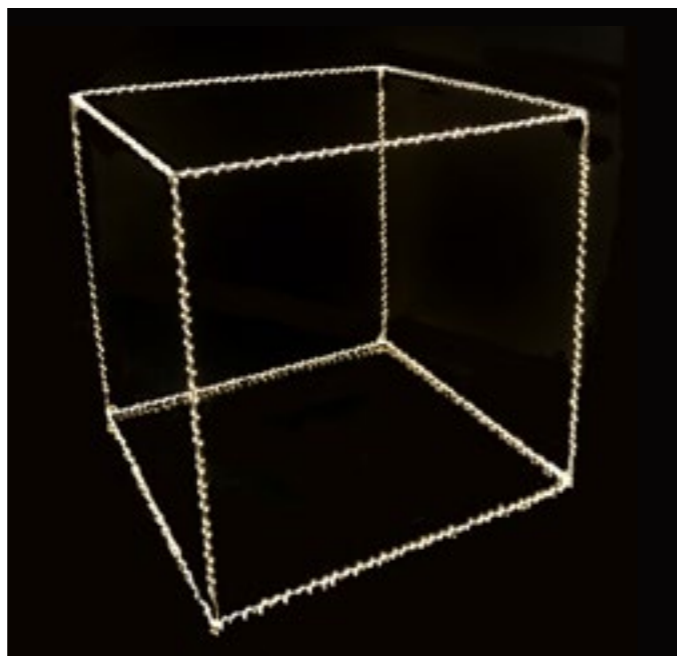

CUBO CON GOCCE DI LED BIANCO CALDO, CON TRASF. IP20.- 4,5V / 3,6W

COD. 175 19156
CUBO 40CM
Imb: 1 pezzo per cartone

COD. 175 19157
CUBO 50CM
Imb: 1 pezzo per cartone