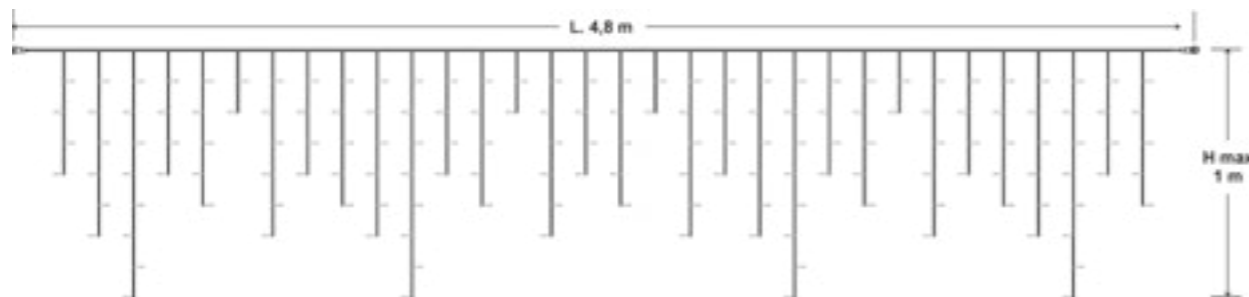

Imballo: 4 pezzi per cartone

COD. 147 19105
PROL. TENDA LUCCIOLONA
24V SFALSATA 160
LED BIANCO CALDO,
LUCE FISSA,
L. 4,8- H.MAX 1 MT.,
CAVO BIANCO, PROLUNG.
MAX 5 SET, USO EST/INT
(CAVO ALIM. E TRASF.
NON INCLUSI).

Imballo: 4 pezzi per cartone

COD. 147 19106
PROL. TENDA LUCCIOLONA
24V SFALSATA 160
LED BIANCHI,
CON 32 FLASH,
L. 4,8- H.MAX 1 MT.,
CAVO BIANCO, PROLUNG.
MAX 5 SET, USO EST/INT
(CAVO ALIM. E TRASF. NON
INCLUSI).

Imballo: 4 pezzi per cartone

COD. 147 19107
PROL. TENDA LUCCIOLONA
24V SFALSATA 160
LED BIANCO CALDO,
CON 32 FLASH,
L. 4,8- H.MAX 1 MT.,
CAVO BIANCO, PROLUNG.
MAX 5 SET, USO EST/INT
(CAVO ALIM. E TRASF. NON
INCLUSI).

Imballo: 4 pezzi per cartone

SCHEDA TECNICA

Numero di LED:	160	160
Larghezza tenda:	4,8 m	4,8 m
Altezza Max tenda:	1 m	1 m
Numero di calate:	32	32
Lunghezza cavo alim.:	Non Incluso	Non Incluso
Effetto:	Luce Fissa	con 32 Flash
Lampade sostituibili:	NO	NO
Cavo sostituibile:	Sì (Non Incluso)	Sì (Non Incluso)
Prolungabile:	Sì (Max 5 Set)	Sì (Max 5 Set)
Alimentazione:	24V (Trasformatore Non Incluso) 4,5W	24V (Trasformatore Non Incluso) 4,5W
Grado di protezione:	IP44	IP44
Per uso:	Esterno e Interno	Esterno e Interno

Essendo a bassa tensione possono essere usate in aree pubbliche in totale sicurezza.