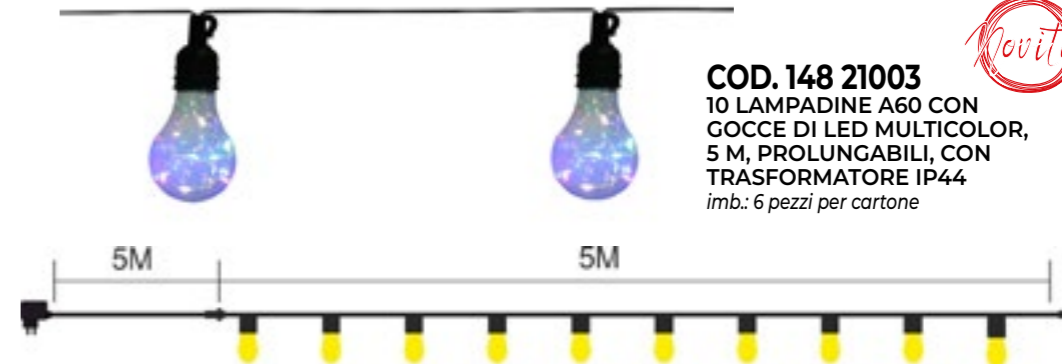

COD. 148 21003
10 LAMPADINE A60 CON
GOCCE DI LED MULTICOLOR,
5 M, PROLUNGABILI, CON
TRASFORMATORE IP44
imb.: 6 pezzi per cartone