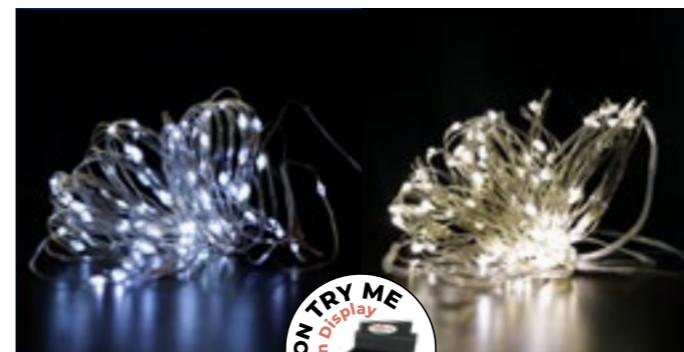

Display con colori assortiti

COD. 142 18281
(COMPOSTO DA COD. 142 19290-142 19291)
50 GOCCE DI LED SU FILO DI RAME MODELLABILE, 3 BATTERIE AA NON INCLUSE, 2 COLORI ASSORTITI, IN DISPLAY, MT.5
Imb: 24 pezzi per cartone