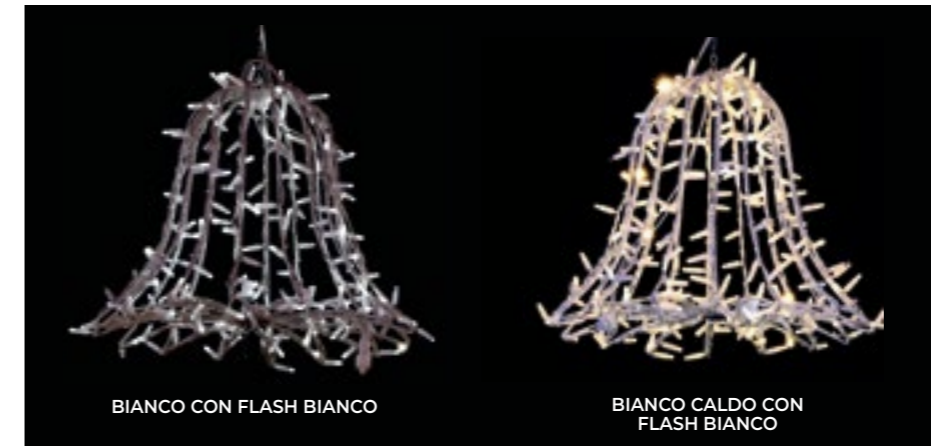

Campane Lucciolone Led professionali con flash

RICHIUDIBILI

CAMPANA Ø 50 CM.

CAMPANA Ø 50 CM.

COD. 144 19276
CAMPANA LUCCIOLONA
BIANCA H.40,
D. 50 CM., 240 LED
CON 48 FLASH
imb. 1 pz. per cartone

COD. 144 19279
CAMPANA LUCCIOLONA
BIANCO CALDO H.40,
D. 50 CM., 240 LED
CON 48 FLASH
imb. 1 pz. per cartone

SCHEDA TECNICA

Numero di LED:	240
Peso:	3 Kg
Lunghezza cavo alim.:	1,5 m
Effetto:	con 48 Flash
Colore cavo:	Bianco
Lampade sostituibili:	NO
Cavo sostituibile:	Sì
Prolungabile:	Sì (Max 6 Set)
Alimentazione:	Schuko 230V 10W
Grado di protezione:	IP44
Per uso:	Esterno e Interno

CAMPANA Ø 70 CM.

CAMPANA Ø 70 CM.

COD. 144 19277
CAMPANA LUCCIOLONA
BIANCA H. 50,
D. 70 CM., 360 LED
CON 72 FLASH
imb. 1 pz. per cartone

COD. 144 19280
CAMPANA LUCCIOLONA
BIANCO CALDO H. 50,
D. 70 CM., 360 LED
CON 72 FLASH
imb. 1 pz. per cartone

SCHEDA TECNICA

Numero di LED:	360
Peso:	6 Kg
Lunghezza cavo alim.:	1,5 m
Effetto:	con 72 Flash
Colore cavo:	Bianco
Lampade sostituibili:	NO
Cavo sostituibile:	Sì
Prolungabile:	Sì (Max 5 Set)
Alimentazione:	Schuko 230V 15W
Grado di protezione:	IP44
Per uso:	Esterno e Interno