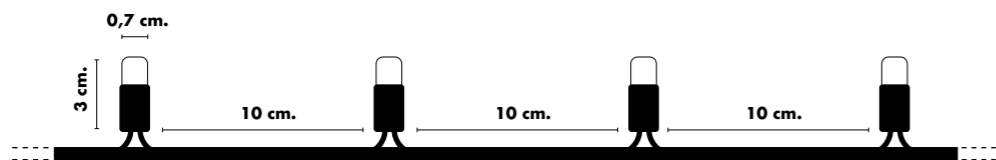

Guarda il video

LE 500 LUCCIOLONE ULTRALUMINOSE MISURANO 50 METRI E SONO PROLUNGABILI FINO A 4 SET, PER UN TOTALE DI 2.000 LED. GRAZIE AL SISTEMA GPL SYSTEM SI POSSONO COLLEGARE TRA LORO MA ANCHE ALLE TENDE LUCCIOLONE.