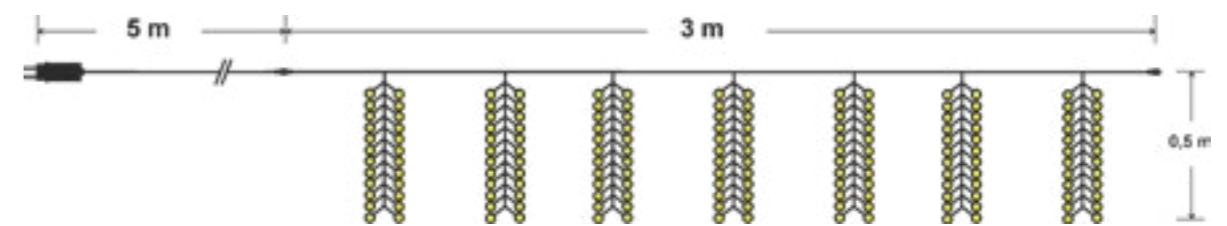

SCHEDA TECNICA:

Numero di LED:	168
Larghezza tenda:	3 m
Altezza tenda:	0,5 m
Numero di calate:	7
Lunghezza cavo alim.:	5 m
Effetto:	Effetto Nevicata regolabile
Lampade sostituibili:	NO
Cavo sostituibile:	NO
Prolungabile:	Sì (Max 3 Set)
Alimentazione:	Trasformatore 24V 7,2W
Grado di protezione:	IP44
Per uso:	Esterno e Interno