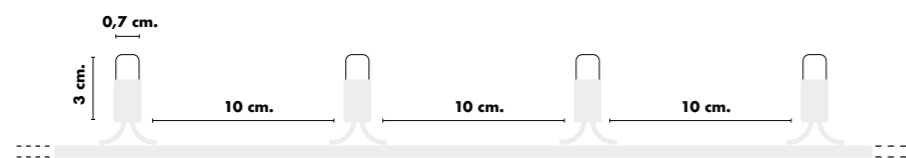

Essendo a bassa tensione possono essere usate in aree pubbliche in totale sicurezza.

COD. 147 19099
KIT ALIM. PER LUCI PROFESSIONALI
BASSO VOLTAGGIO TRASF. 24 VAC 13,5W IP44
+ CAVO BIANCO 5 MT. CON RADDRIZZATORE
imb: 4 pz. per cartone