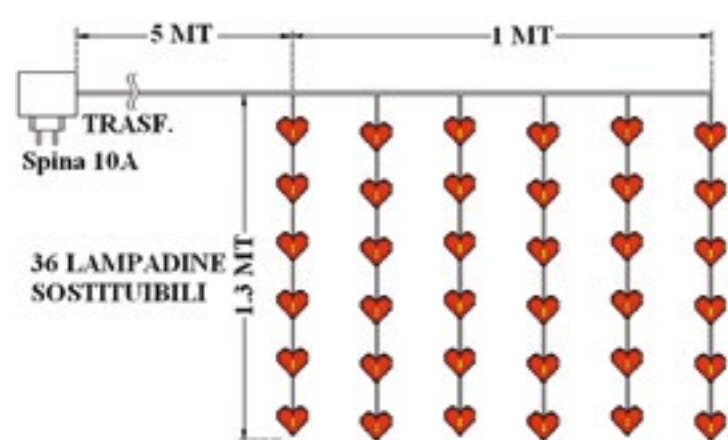

SCHEDA TECNICA

Numero di Led	20
Lunghezza Cavo Luci	3,8 Mt
Lungh. Cavo Alimentaz.	5 Mt
Effetto	Luce Fissa
Lampade Sostituibili	NO
Cavo Sostituibile	NO
Articolo Prolungabile	NO
Alimentazione	Trasformatore 31V dc
Assorbimento	3,6W
Grado di Protezione	IP20
Per Uso	interno

Tende Led decorative per interno

COD. 138 08857
TENDA A 36 CUORI ROSSI CON CAVO TRASPARENTE
Imb: 12 pezzi per cartone

SCHEMA TECNICA

Numero di Led	36
Altezza	1,3 m
Lunghezza	1 m
Calate	6
Lungh. Cavo Alimentazione	5 m
Effetto	Luce Fissa
Lampade Sostituibili	NO
Cavo Sostituibile	NO
Articolo Prolungabile	NO
Alimentazione	Trasformatore 24V 10W
Grado di Protezione	IP20
Per Uso	Interno