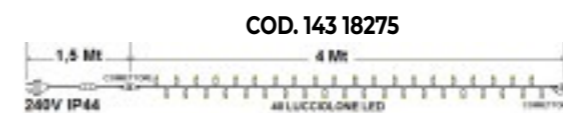

SCHEDA TECNICA

Numero di Led	40	40	100	100
Lunghezza Cavo Luci	4 Mt	4 Mt	10 Mt	10 Mt
Lungh. Cavo Aliment.	1,5 Mt	1,5 Mt (Non Incluso)	1,5 Mt	1,5 Mt (Non Incluso)
Effetto	cambio colore con controller	cambio colore con controller	cambio colore con controller	cambio colore con controller
Lampade Sostituibili	no	no	no	no
Cavo Sostituibile	si	si (Non Incluso)	si	si (Non Incluso)
Articolo Prolungabile	si (Max 10 set)	si (Max 10 set)	si (Max 5 set)	si (Max 5 set)
Alimentazione	Spina Schuko 230V / 3,6 W	Spina Schuko 230V / 3,6 W	Spina Schuko 230V / 7,2 W	Spina Schuko 230V / 7,2 W
Grado di Protezione	IP44	IP44	IP44	IP44
Per Uso	Interno/Esterno	Interno/Esterno	Interno/Esterno	Interno/Esterno