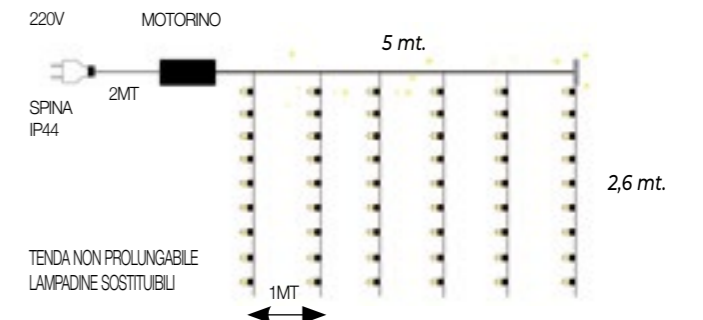

COD. 073 10441
LED CORDONIERE ROSSA 20 LAMPADE A LED MT.3,10+1,5 CAVO, PROLUNG.
Imb: 12 pezzi per cartone

COD. 073 10444
LED CORDONIERE VERDE 20 LAMPADE A LED MT.3,10+1,5 CAVO, PROLUNG.
Imb: 12 pezzi per cartone

COD. 073 10445
LED CORDONIERE VIOLA 20 LAMPADE A LED MT.3,10+1,5 CAVO, PROLUNG.
Imb: 12 pezzi per cartone

COD. 073 10442
LED CORDONIERE BLU 20 LUCI LED MT.3,10+1,5 CAVO, PROLUNG.
Imb: 12 pezzi per cartone

SCHEDA TECNICA

Numero di LED:	20
Lunghezza cavo luci:	310 Cm
Lunghezza cavo alim.:	1,5 m
Effetto:	Luce Fissa
Lampade sostituibili:	SI
Cavo sostituibile:	SI
Articolo Prolungabile	si (Max 40 set)
Alimentazione:	Spina Schuko 230V 6W
Grado di protezione:	IP44
Per uso:	Esterno e Interno

IL PROCESSO DI PRODUZIONE DEI LED MANIFESTA LEGGERE VARIAZIONI DI TONALITA' SPECIALMENTE FRA LOTTI DI PRODUZIONI DIVERSE. PRIMA DI INSTALLARE GLI ARTICOLI NELLA POSIZIONE DESIDERATA, ALIMENTARLI PER VERIFICARE CHE IL COLORE SIA UNIFORME.

COD. 190 10151
LAMPADINA PER CATENARIA A LED BIANCO FREDDO
Imb.: 200 pezzi per cartone
14 V - 0,3W

COD. 190 10152
LAMPADINA PER CATENARIA A LED BIANCO CALDO
Imb.: 200 pezzi per cartone
14 V - 0,3W

COD. 073 10082
TENDA PER ESTERNO CON 54 LAMPADINE A LED BIANCHE
imb.: 4 pezzi per cartone

COD. 073 10083
TENDA PER ESTERNO CON 54 LAMPADINE A LED BIANCO CALDO
imb.: 4 pezzi per cartone

SCHEDA TECNICA

Numero di LED:	54	Lampade sostituibili:	SI (attacco E14)
Larghezza Tenda:	4,5 m	Cavo sostituibile:	No
Altezza:	1,3 m	Prolungabile:	No
Lungh. cavo alim.:	1 m + 1,5 m	Alimentazione:	Spina Schuko 230V / 5,4 W
Colore cavo:	Bianco	Grado di protezione:	IP44
Effetto:	Nevicata Regolabile	Per uso:	Esterno e Interno

Guarda il video