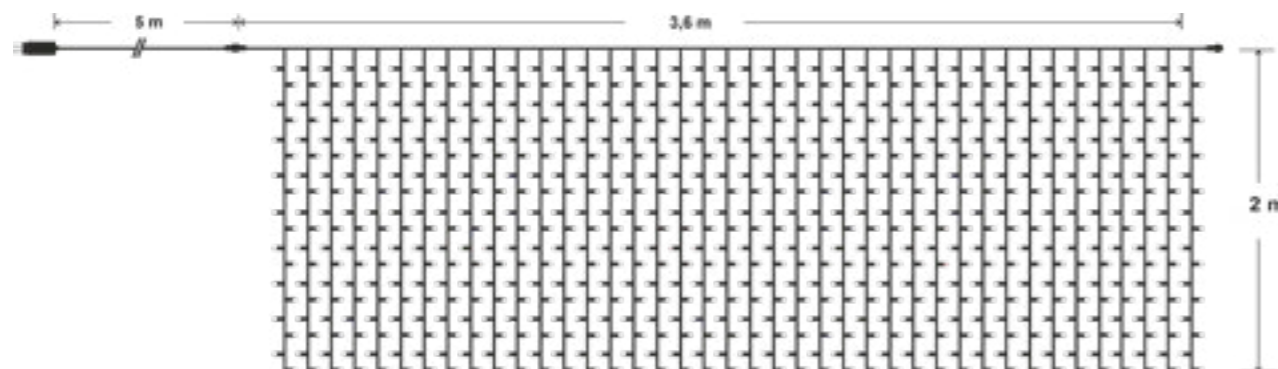

SCHEDA TECNICA

Numero di LED:	720	Lampade sostituibili:	NO
Larghezza tenda:	3,6 m	Cavo sostituibile:	NO
Altezza tenda:	2 m	Prolungabile:	Sì (Max 4 Set)
Numero di calate:	40	Alimentazione:	Trasformatore 31V 24W
Lunghezza cavo alim.:	5 m	Grado di protezione:	IP44
Effetto:	Full Flash	Per uso:	Esterno e Interno