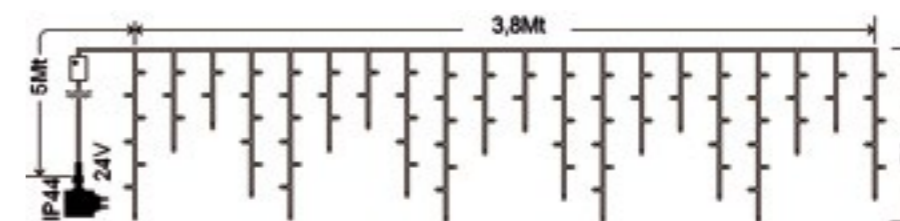

COD. 145 12240
TENDA SFALSATA
100 LED BIANCO-ROSA
imb.: 6 pezzi per cartone

COD. 145 12241
TENDA SFALSATA
100 LED ROSA-VIOLA-
BIANCO-BLU
imb.: 6 pezzi per cartone

COD. 145 12239
TENDA SFALSATA
100 LED BIANCO-ROSSO
imb.: 6 pezzi per cartone

SCHEMA TECNICA

Numero di LED:	100	Lampade sostituibili:	No
Larghezza tenda:	3,8 m	Cavo sostituibile:	No
Altezza Max tenda:	0,7 m	Prolungabile:	No
Lunghezza cavo alimentazione:	5 m	Alimentazione:	Trasformatore 31 Vdc / 3,6 W
Effetto:	Giochi Luce con controller	Grado di protezione:	IP44
Colore cavo:	Trasparente	Per uso:	Esterno e Interno