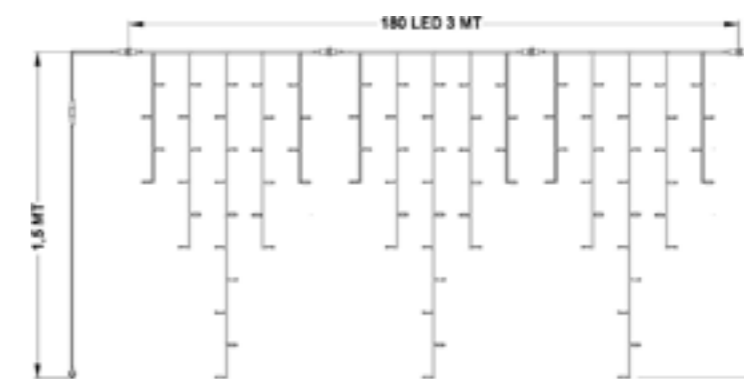

SCHEDA TECNICA

Numero di LED:	180	180	180	180	180
Larghezza tenda:	3 m	3 m	3 m	3 m	3 m
Altezza Max tenda:	1 m	1 m	1 m	1 m	1 m
Lungh. cavo aliment.:	1,5 m	1,5 m	1,5 m	1,5 m	1,5 m
Colore LED:	Bianco	Bianco Caldo	Rosso	Viola	Blu
Effetto:	+ 36 Ministrobo	+ 36 Ministrobo	+ 36 Ministrobo	+ 36 Ministrobo	+ 36 Ministrobo
Colore cavo:	Bianco	Bianco	Bianco	Bianco	Bianco
Lampade sostituib.:	No	No	No	No	No
Cavo sostituibile:	Sì	Sì	Sì	Sì	Sì
Prolungabile:	Sì (Max 20 Set)	Sì (Max 20 Set)	Sì (Max 20 Set)	Sì (Max 20 Set)	Sì (Max 20 Set)
Alimentazione:	Spina Schuko 230V/10,6 w	Spina Schuko 230V/10,6 w	Spina Schuko 230V/10,3 w	Spina Schuko 230V/10,6 w	Spina Schuko 230V/10,6 w
Grado di protezione:	IP44	IP66	IP44	IP44	IP44
Per uso:	Esterno e Interno	Esterno e Interno	Esterno e Interno	Esterno e Interno	Esterno e Interno