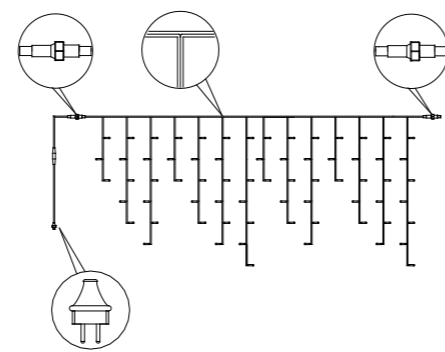

TENDA LUCCIOLONA 1,5 MT SFALSATA 70 LED BIANCHI

BIANCO LUCE FISSA	COD. 144 09959 BIANCO LUCE FISSA 6 pz x imb.

Informazioni:
Le tende con lucciolone a led sono tutte prolungabili e collegabili tra loro grazie al sistema "gpl system"
Le tende con lucciolone a led sono di varie misure e grazie alla loro brillantissima luce e alla possibilità di collegarle tra loro, sono perfette per diverse tipologie di addobbi professionali, come strutture ed edifici di grandi dimensioni, centri commerciali, outlet, grandi palazzi, ponti, grandi viali alberati, centri storici, muri ed edifici vari. L'effetto finale è sempre di grande effetto luminoso.