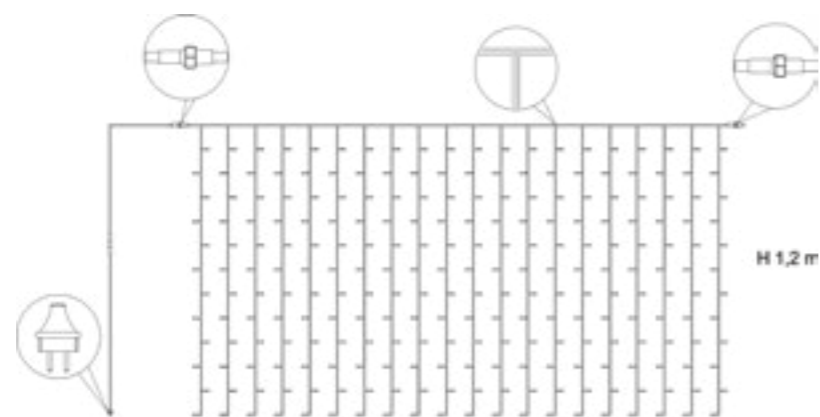

SCHEDA TECNICA

Numero di LED:	240	240	240	240	240
Larghezza tenda:	2,4 m	2,4 m	2,4 m	2,4 m	2,4 m
Altezza tenda:	1,2 m	1,2 m	1,2 m	1,2 m	1,2 m
Lungh. cavo aliment.:	1,5 m	1,5 m	1,5 m	1,5 m	1,5 m
Colore LED:	Bianco	Bianco Caldo	Bianco	Bianco Caldo	Blu
Effetto:	Luce Fissa	Luce Fissa	con 50 Flash	con 50 Flash	con 50 Flash
Colore cavo:	Bianco	Bianco	Bianco	Bianco	Bianco
Lampade sostituibili:	No	No	No	No	No
Cavo sostituibile:	Sì	Sì	Sì	Sì	Sì
Prolungabile:	Sì (Max 10 Set)	Sì (Max 10 Set)	Sì (Max 10 Set)	Sì (Max 10 Set)	Sì (Max 10 Set)
Assorbimento:	16,4 W	16,4 W	16,4 W	16,4 W	16,4 W
Alimentazione:	Spina Schuko 230V	Spina Schuko 230V	Spina Schuko 230V	Spina Schuko 230V	Spina Schuko 230V
Grado di protezione:	IP66	IP66	IP66	IP66	IP66
Per uso:	Esterno e Interno	Esterno e Interno	Esterno e Interno	Esterno e Interno	Esterno e Interno