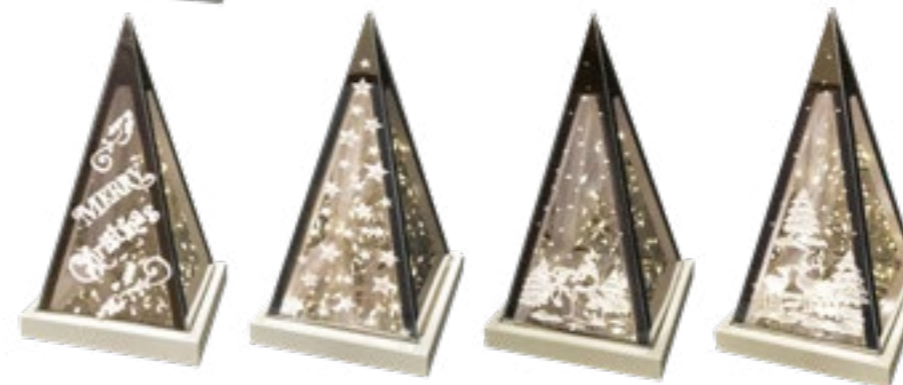

COD. 142 20003

30 CM CON TRASF.
Imb: 4 pezzi per cartone

COD. 142 20004

40 CM CON TRASF.
Imb: 4 pezzi per cartone

COD. 142 20016

FIGURA SFERA 2D APPENDIBILE INFINITY LIGHT 50 CM CON LUCE LED BIANCO CALDO, CON TRASF. IP20, MOD. ASS.
Imb: 3 pezzi per cartone