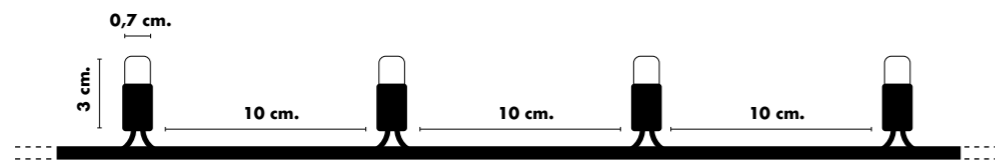

IL PROCESSO DI PRODUZIONE DEI LED MANIFESTA LEGGERE VARIAZIONI DI TONALITA' SPECIALMENTE FRA LOTTI DI PRODUZIONI DIVERSE. PRIMA DI INSTALLARE GLI ARTICOLI NELLA POSIZIONE DESIDERATA, ALIMENTARLI PER VERIFICARE CHE IL COLORE SIA UNIFORME.