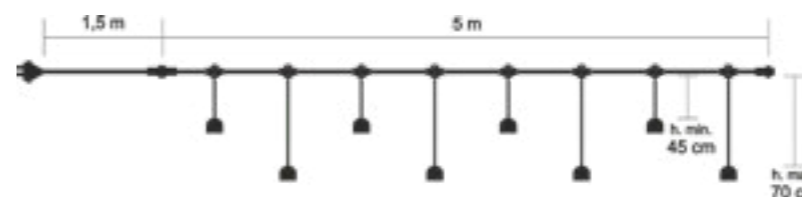

SCHEDA TECNICA	
Num. di portalampade:	8
Larghezza:	5 m
Altezza calate:	45-70 cm
Numero di calate:	8
Lunghezza cavo alim.:	1,5 m
Lampade sostituibili:	Si (Lampade Non Incl.) Max 15W
Tipo Attacco:	E27
Cavo sostituibile:	Si
Prolungabile:	Si (Max 1000W / 50 m)
Alimentazione:	con Spina Schuko 230V
Grado di protezione:	IP44
Per uso:	Esterno e Interno