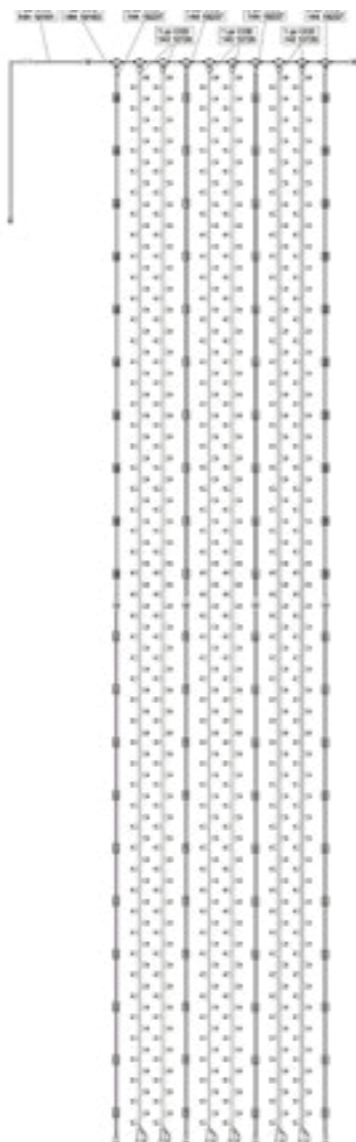

Tende a Led prolungabili

Dorsali per tende lucciolone

COD. 144 19162
DORSALE SCURA PER TENDA LUCCIOLONA,
10 CALATE, L. 1 MT
imb. 6 pz. per cartone

COD. 144 19163
DORSALE BIANCA PER TENDA LUCCIOLONA,
10 CALATE, L. 1 MT
imb. 6 pz. per cartone