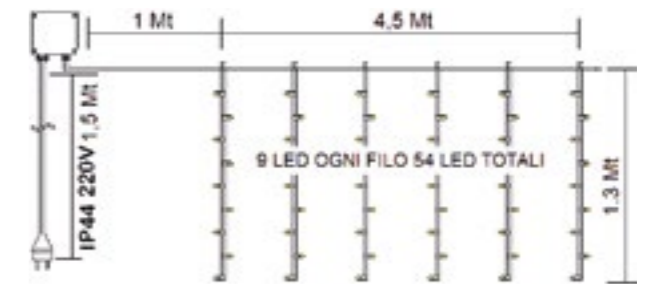

COD. 073 10083
TENDA PER ESTERNO CON 54 LAMPADINE A LED BIANCO CALDO
imb.: 4 pezzi per cartone

SCHEDA TECNICA

Numero di LED:	54	Lampade sostituibili:	SI (attacco E14)
Larghezza Tenda:	4,5 m	Cavo sostituibile:	No
Altezza:	1,3 m	Prolungabile:	No
Lungh. cavo alim.:	1 m + 1,5 m	Alimentazione:	Spina Schuko 230V / 5,4 W
Colore cavo:	Bianco	Grado di protezione:	IP44
Effetto:	Nevicata Regolabile	Per uso:	Esterno e Interno