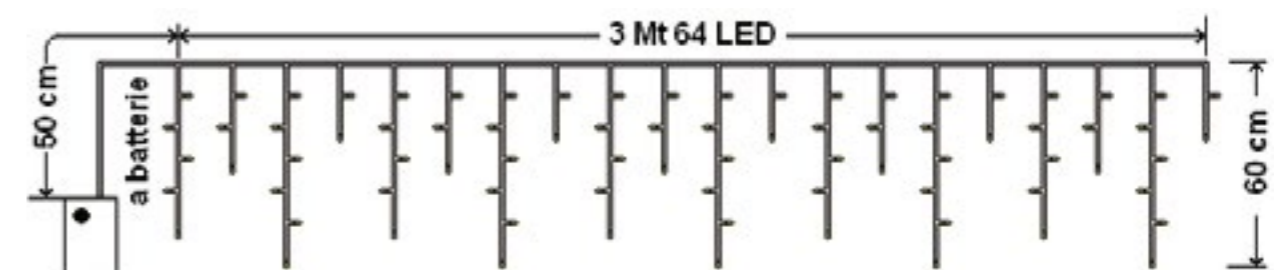

Guarda il video

COME FUNZIONA

Premendo il pulsante sul motorino si accenderanno le luci, e sarà possibile scegliere fra diversi giochi. Dall'ultima pressione sul motorino partirà la temporizzazione delle luci che si riaccenderanno alla stessa ora tutti i giorni per 6 ore consecutive. Premendo il pulsante del motorino è possibile anche spegnere completamente il prodotto.