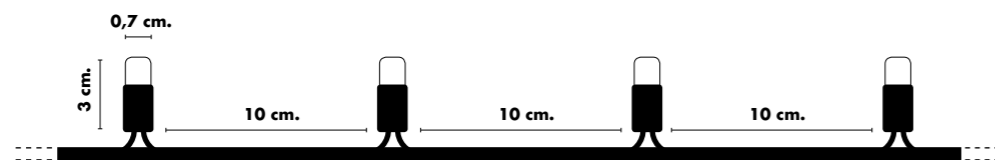

Nella fig. 2:

Valutazioni progettuali: le luci sono montate a festone in spirale ascendente appoggiate sopra la chioma dell'albero. Per ottenere un buon effetto è necessario avere una pianta molto regolare, quindi senza troppi spazi radi. Con un albero di queste dimensioni dobbiamo prima verificare la regolarità dei rami e il fatto che sia possibile installare un numero di livelli sufficiente; nel nostro caso abbiamo inserito 12 livelli per un totale di circa 140 metri di cavo luci. Tempi di installazione: Questo tipo di installazione è molto veloce nel caso di alberi molto regolari; più l'albero è irregolare più tempo si impiegherà per rendere gradevole l'effetto finale. Bastano 2 persone e un cestello per una giornata.

SCHEMA CON CAVO DI ALIMENTAZIONE

SCHEMA SENZA CAVO DI ALIMENTAZIONE

Lucciolone a led professionali prolungabili per esterno

LED 230V

LE 100 LUCCIOLONE A LED MISURANO 10 METRI E SONO PROLUNGABILI FINO A 20 SET, PER UN TOTALE DI 2000 LED. GRAZIE AL SISTEMA GPL SYSTEM SI POSSONO COLLEGARE TRA LORO ED ANCHE ALLE TENDE LUCCIOLONE.