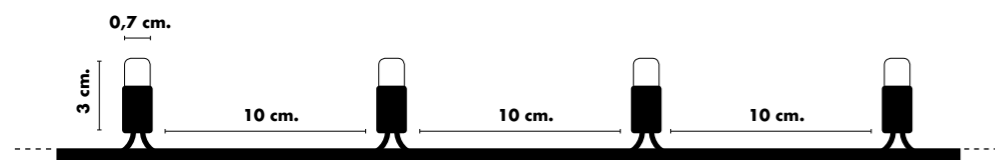

Lucciolone RGB con giochi luce e telecomando

LED 230V

Guarda il video

CON TELECOMANDO

GRAZIE AD UNA NUOVA TECNOLOGIA AVANZATA, IN QUESTE LUCCIOLONE RGB SI POSSONO SELEZIONARE DIVERSI COLORI E GIOCHI LUCE, COMODAMENTE A DISTANZA TRAMITE SEMPLICE TELECOMANDO. QUESTO VI CONSENTE DI DECIDERE IL COLORE ED IL GIOCO LUCE OGNI NATALE MA CON LO STESSO PRODOTTO.

Lucciolone RGB con giochi luce e telecomando

LED 230V

70 LUCCIOLONE LED RGB CON CAVO

70 LUCCIOLONE LED RGB SENZA CAVO

COD. 143 19260
70 LUCCIOLONE LED RGB CON GIOCHI LUCE E TELECOMANDO, CAVO SCURO, PROLUNGABILE 20 SET, USO INT/EST, CAVO 7 MT.
imb.: 6 pezzi per cartone

COD. 143 19261
PROLUNGA 70 LUCCIOLONE LED RGB EFFETTI SELEZIONABILI, CAVO SCURO, PROLUNGABILE 20 SET, USO INT/EST, CAVO 7 MT. (KIT ALIM. E TELECOMANDO NON INCLUSI).
imb.: 10 pezzi per cartone

SCHEDA TECNICA

Numero di LED:	70	70
Lunghezza cavo luci:	7 m	7 m
Lunghezza cavo alim.:	1,5 m	Non incluso
Effetto:	Giochi Luce con Telecomando	Giochi Luce con Telecomando
Lampade sostituibili:	NO	NO
Cavo sostituibile:	Sì	Sì (Non incluso)
Prolungabile:	Sì (Max 20 Set)	Sì (Max 20 Set)
Alimentazione:	Spina Schuko 230V 5,5W	230V 5,5W
Grado di protezione:	IP44	IP44
Per uso:	Esterno e Interno	Esterno e Interno

COD. 143 19262
KIT CAVO ALIMENT 1,5 MT. CON CONTROLLER GIOCHI LUCE E TELECOMANDO PER LUCCIOLONE RGB, EFFETTI SELEZIONABILI
imb.: 4 pezzi per cartone