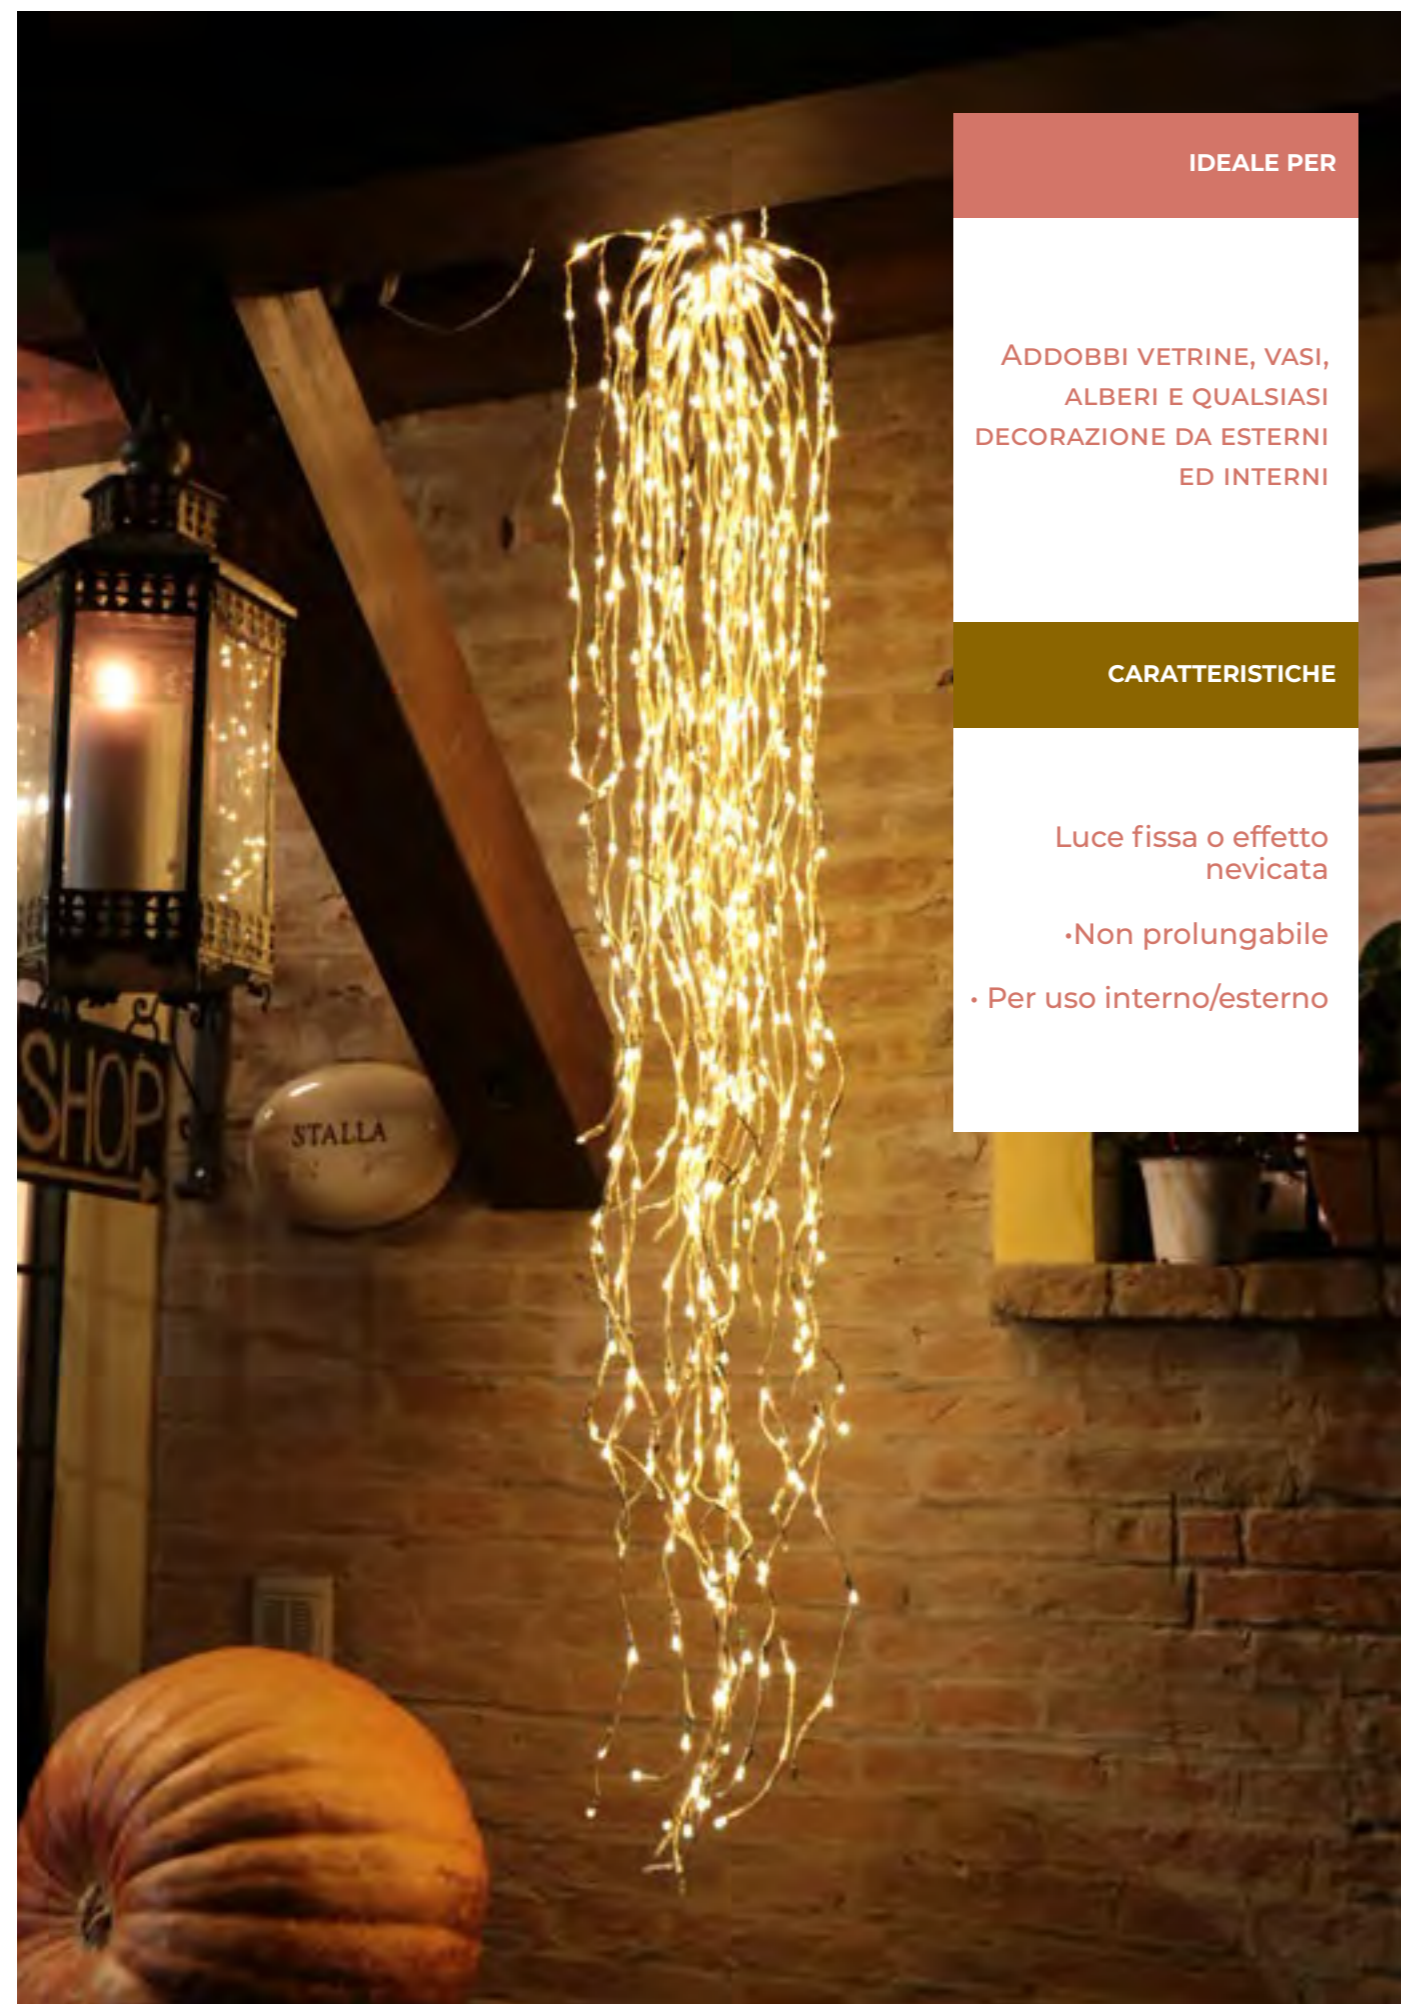

IDEALE PER

ADDOBBI VETRINE, VASI,
ALBERI E QUALSIASI
DECORAZIONE DA ESTERNI
ED INTERNI

CARATTERISTICHE

Luce fissa o effetto
nevicata

- Non prolungabile
- Per uso interno/esterno

H. 2 METRI LUCE FISSA	H. 3 METRI LUCE FISSA	H. 2 METRI EFFETTO NEVICATA