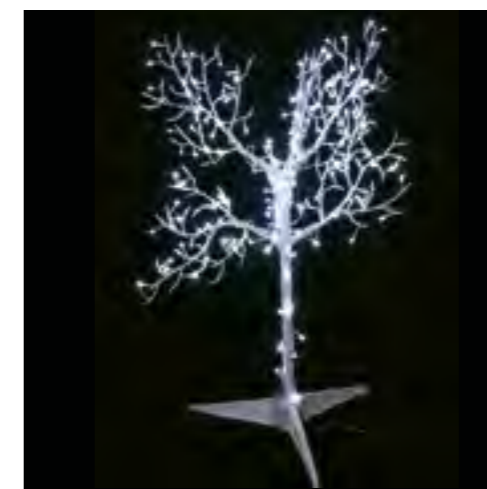

COD. 318 10726
**ALB. METALLO H. CM.90, 210 LED BIANCHI
E FLASH BIANCO FREDDO,
TRASF. 24 V / 22 W
90 CM**

Imb: 1 pezzo per cartone