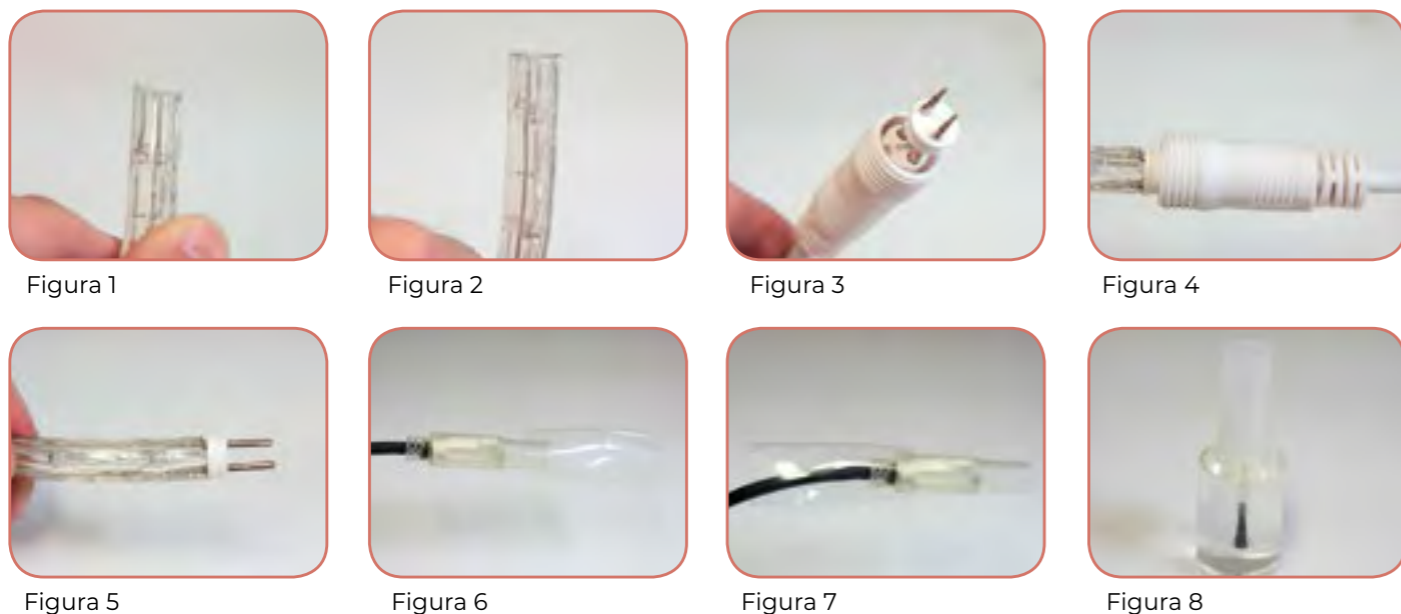

Un metodo utilizzato di frequente dagli installatori per inserire la forchetta è scaldare la gomma del tubo. A nostro parere, invece, utilizzando il connettore dei cavi di alimentazione delle 40 o 100 lucciole (fig. 3, 4) tenendo il tubo a temperatura ambiente si ottiene un risultato migliore perché cedendo meno la gomma, i filamenti aderiscono per tutta la lunghezza della forchetta, riducendo sensibilmente la resistenza di contatto, (fig. 5). Scaldando invece la guaina, a volte i fili vengono spinti verso l'interno, creando punti di scarso contatto causando un aumento della temperatura di funzionamento.

Una volta installata la forchetta, prima di procedere con il fissaggio del cavo di alimentazione, occorre verificarne il corretto posizionamento. Per verificarlo, collegare il cavo di alimentazione al tubo e alimentarlo per un tempo non superiore al mezzo minuto torcendo il punto di contatto per controllare che il tubo continui a funzionare. Se il test ha dato esito positivo, scollegare il cavo dall'alimentazione, estrarre il tubo dal cavo, inserire il cavo di alimentazione nella termoretraibile e fare scorrere la guaina (fig. 6 e 7) verso la spina.

Per ottenere un grado di protezione pari a IP44, utilizzare la colla in dotazione nel kit (fig.8). Se, invece, si vuole ottenere un grado di protezione superiore, usare la colla termica o altri sistemi di tenuta.