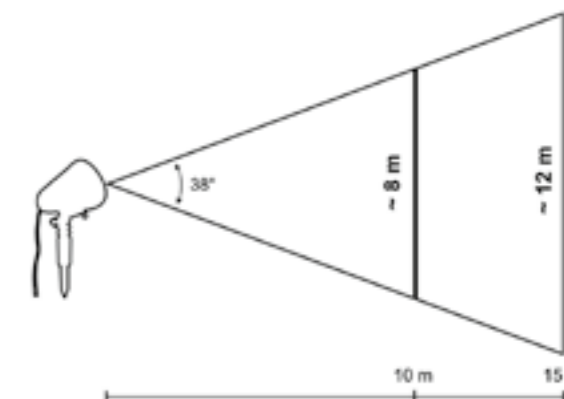

Guarda il video

SCHEDA TECNICA	
Numero di LED:	4
Misure:	24 x 15 x 17 cm
Lunghezza cavo alim.:	6 m
Grandezza Max Proiezione:	ø 12 m (a 15 m di distanza)
Colore Proiezione:	Bianco
Effetto:	Immagini in movimento
Lampade sostituibili:	No
Cavo sostituibile:	No
Prolungabile:	No
Materiale:	ABS
Alimentazione:	Trasformatore 24 Vdc / 6 W
Grado di protezione:	articolo: IP65 , trasf.: IP44
Per uso:	Esterno e Interno