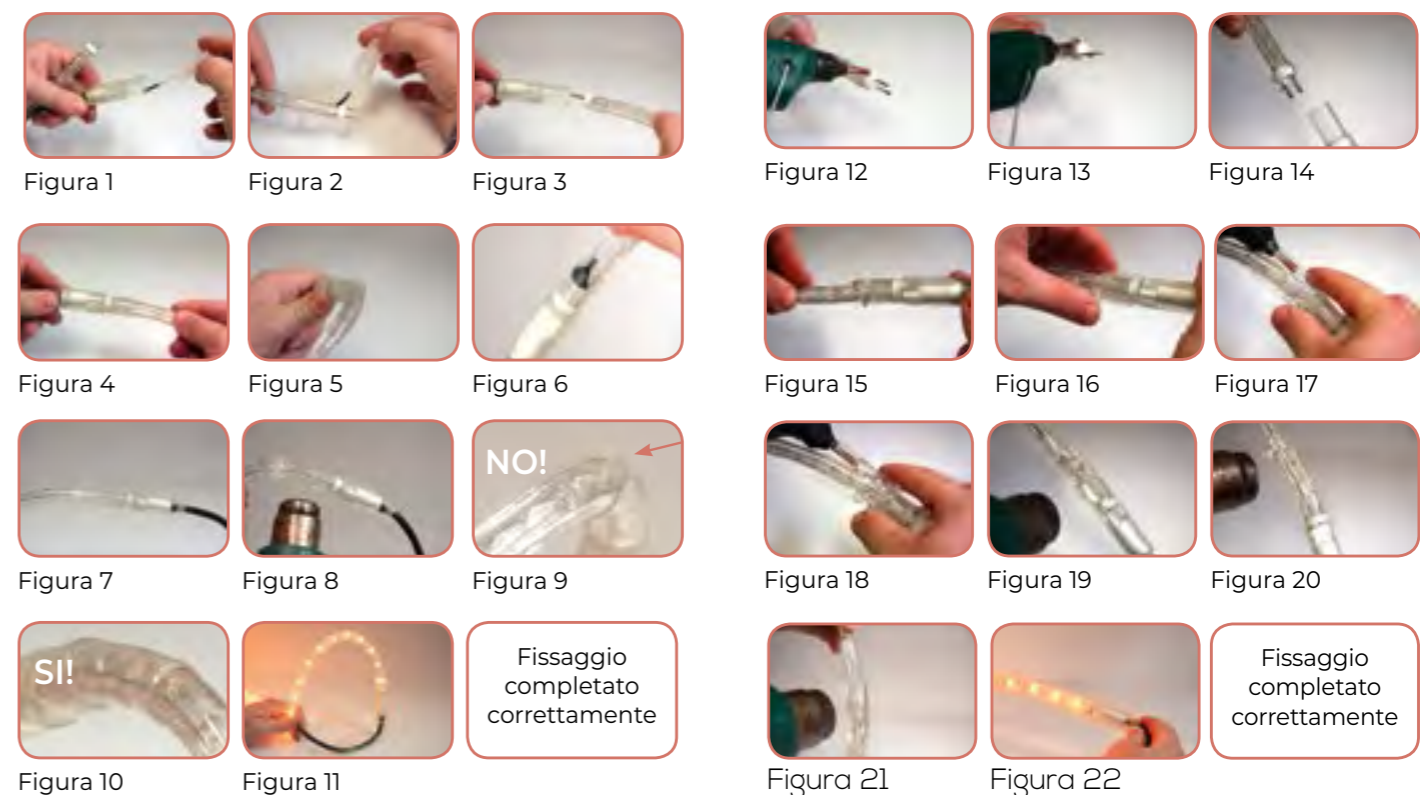

FISSAGGIO IP44 PER TUBO CAVO DI ALIMENTAZIONE CON KIT IN DOTAZIONE: **FISSAGGIO CON GRADO SUPERIORE ALL'IP44 PER TUBO CAVO DI ALIMENTAZIONE CON COLLA A CALDO:**