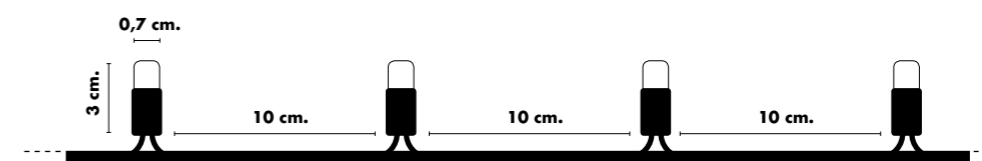

Negli schemi che seguono (fig. 1-2-3) abbiamo utilizzato lo stesso albero per permettere all'installatore di valutare le differenti tipologie di installazione delle nostre luci, dando anche qualche indicazione sui tempi di esecuzione e i metri di cavo consigliati, nonché una ipotesi di montaggio grazie ad una valutazione tecnica da parte del nostro personale preposto e ai suggerimenti di installatori professionali che utilizzano da anni i nostri prodotti. Prima di ogni realizzazione consigliamo sempre di provare il prodotto in magazzino per verificarne il corretto funzionamento e di usare luci dello stesso anno di produzione per garantire una luminosità omogenea delle stesse.

SCHEMA TECNICA

Numero di LED:	40	100
Lunghezza cavo luci:	4 m	10 m
Lunghezza cavo alimentazione:	1,5 m	1,5 m
Colore LED:	RGB	RGB
Colore Cavo:	Scuro	Scuro
Effetto:	Giochi Luce RGB automatici	Giochi Luce RGB automatici
Lampade sostituibili:	No	No
Cavo sostituibile:	Sì	Sì
Prolungabile:	Sì (Max 25 Set)	Sì (Max 10 Set)
Alimentazione:	Spina Schuko 230V 5,7 W	Spina Schuko 230V 11,6 W
Grado di protezione:	IP44	IP44
Per uso:	Esterno e Interno	Esterno e Interno