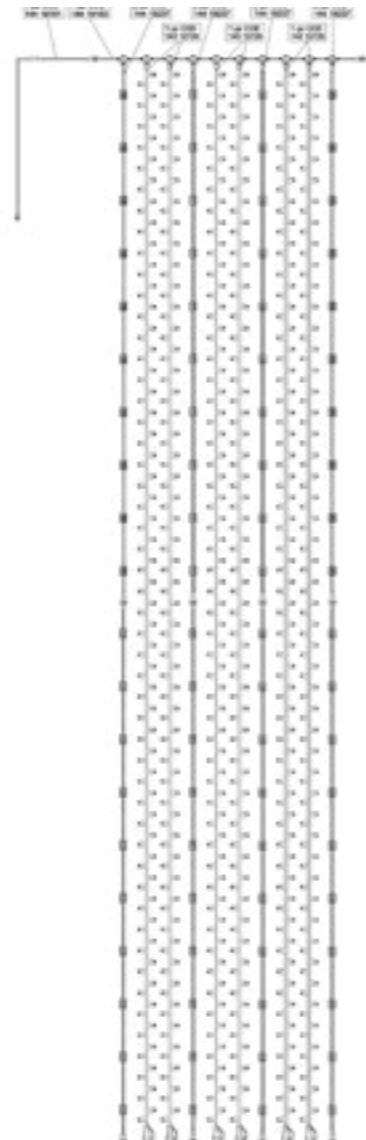

TENDE 230V

TENDE 230V

COD. 144 19160
**CAVO ALIM. SCURO 4A PER
TENDE A LED, SFERE A LED E
LUCCIOLONE CON SPINA SCHUKO
IP44, 1,5 MT. FINO AD UN
MASSIMO DI 750 W.**
imb.: 12 pezzi per cartone