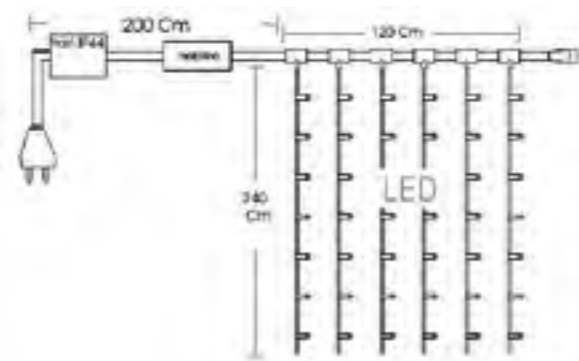

Guarda il video

Tende per esterno non prolungabili

TENDA 576 LED BIANCHI, CM. 120 X 240

COD. 144 09761
TENDA 576 LED BIANCHI, CM. 120 X 240
 imb.: 1 pezzo per cartone

SCHEDA TECNICA

Numero di LED:	576
Larghezza:	1,2 m
Altezza:	2,4 m
Lunghezza cavo alim.:	2 m
Colore LED:	Bianco
Colore cavo:	Bianco
Effetto:	Giochi Luce con controller
Lampade sostituibili:	No
Cavo sostituibile:	No
Prolungabile:	No
Alimentazione:	Trasformatore 24V / 60 W
Grado di protezione:	IP44
Per uso:	Esterno e Interno