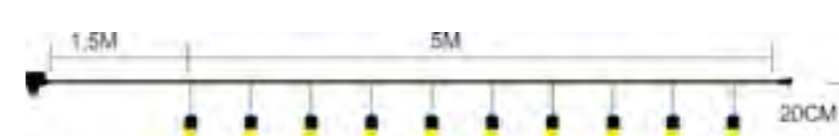

Garden & Party Lights a bassa tensione

LED 24V

COD. 148 18335
10 LAMPADINE LED BIANCO CALDO, 5 M, PROLUNGABILI, CON TRASFORMATORE IP44.
 imb.: 6 pezzi per cartone

SCHEDA TECNICA

Numero di LED:	10
Larghezza:	5 m
Altezza calate:	20 Cm
Lunghezza cavo alim.:	1,5 m
Effetto:	Luce Fissa
Lampade sostituibili:	NO
Cavo sostituibile:	NO
Prolungabile:	Si (Max 5 Set)
Alimentazione:	con Trasformatore 29V 9W
Grado di protezione:	IP44
Per uso:	Esterno e Interno