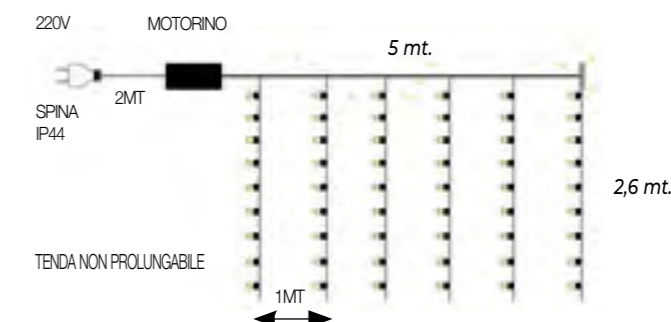

COD. 138 09670
TENDA CON 108 LAMPADINE BIANCHE CON MOTORINO EFFETTO NEVICATA 10 LAMP. DI RICAMBIO NEL KIT
 imb.: 2 pezzi per cartone

SCHEDA TECNICA

Numero di Lampadine:	108
Larghezza Tenda:	5 m
Altezza:	2,6 m
Lunghezza cavo alim.:	2 m
Tipo di Lampadina:	Incandescenza
Colore Lampadina:	Bianco (Incandescenza)
Colore cavo:	Bianco
Effetto:	Effetto Nevicata Regolabile
Lampade sostituibili:	SI (attacco E14)
Cavo sostituibile:	No
Prolungabile:	No
Alimentazione:	Spina Schuko 230V / 324 W
Grado di protezione:	IP44
Per uso:	Esterno e Interno