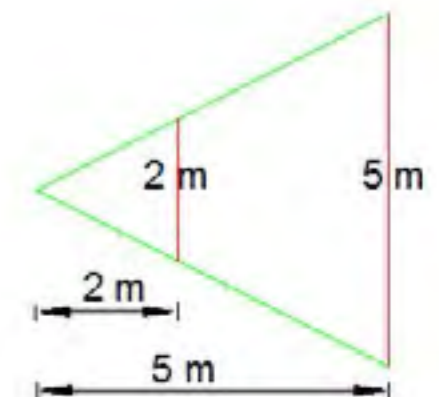

SCHEDA TECNICA

Numero di LED:	1
Misure:	18 x 10 x 15 cm
Lunghezza cavo alim.:	1,8 m
Grandezza Max Proiezione:	Ø 5 m (a 5 m di distanza)
Colore Proiezione:	Bianco
Effetto:	Immagini in movimento
Lampade sostituibili:	No
Cavo sostituibile:	No
Prolungabile:	No
Materiale:	ABS
Alimentazione:	Trasformatore 6 V / 6 W
Grado di protezione:	IP44
Per uso:	Esterno e Interno