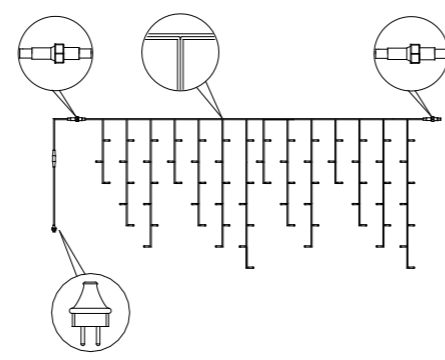

TENDA LUCCIOLONA 1,5 MT SFALSATA 70 LED BIANCHI

BIANCO LUCE FISSA	COD. 144 09959 BIANCO LUCE FISSA 6 pz x imb.