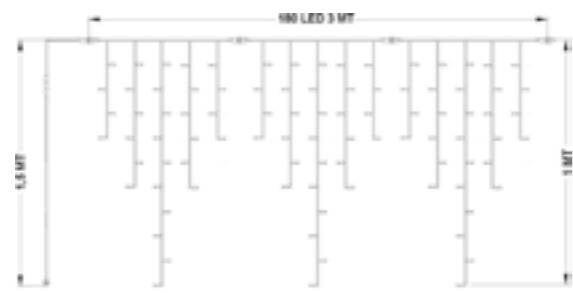

TENDA LUCCIOLONA SFALSATA 3 MT 180 LED CON MINISTROBO

BIANCO CON MINISTROBO	COD. 144 12719 BIANCO CON MINISTROBO 4 pz x imb.
BIANCO CALDO CON MINISTROBO	COD. 144 12720 BIANCO CALDO CON MINISTROBO 4 pz x imb.
VIOLA CON MINISTROBO	COD. 144 12723 VIOLA CON MINISTROBO 4 pz x imb.
BLU CON MINISTROBO	COD. 144 12721 BLU CON MINISTROBO 4 pz x imb.
ROSSO CON MINISTROBO	COD. 144 12722 ROSSO CON MINISTROBO 4 pz x imb.