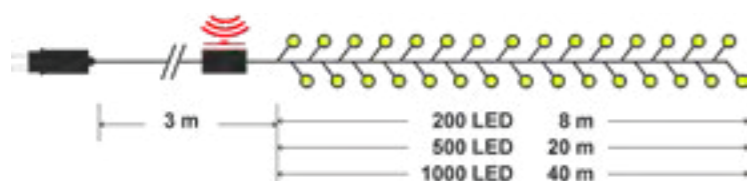

Minilucce Led con telecomando per esterno e interno

	200 LED	500 LED	1000 LED
	COD. 143 19021 200 LED BIANCHI CAVO SCURO	COD. 143 19025 500 LED BIANCHI CAVO SCURO	COD. 143 19029 1000 LED BIANCHI CAVO SCURO
	COD. 143 19022 200 LED BIANCO CALDO CAVO SCURO	COD. 143 19026 500 LED BIANCO CALDO CAVO SCURO	COD. 143 19030 1000 LED BIANCO CALDO CAVO SCURO
	COD. 143 19023 200 LED MULTI CAVO SCURO	COD. 143 19027 500 LED MULTI CAVO SCURO	COD. 143 19031 1000 LED MULTI CAVO SCURO
	COD. 143 19024 200 LED BIANCO CALDO AMBRA CAVO SCURO	COD. 143 19028 500 LED BIANCO CALDO AMBRA CAVO SCURO	COD. 143 19032 1000 LED BIANCO CALDO AMBRA CAVO SCURO

imb.: 12 pezzi per cartone

imb.: 6 pezzi per cartone

imb.: 4 pezzi per cartone

SCHEDA TECNICA

Numero di LED:	200	500	1000
Lunghezza cavo luci:	8 m	20 m	40 m
Lunghezza cavo alim.:	3 m	3 m	3 m
Effetto:	Giochi luce e Telecomando	Giochi luce e Telecomando	Giochi luce e Telecomando
Lampade sostituibili:	NO	NO	NO
Cavo sostituibile:	NO	NO	NO
Prolungabile:	NO	NO	NO
Alimentazione:	Trasformatore 31V 3,6W	Trasformatore 31V 6W	Trasformatore 31V 8,4W
Grado di protezione:	IP44	IP44	IP44
Per uso:	Esterno e Interno	Esterno e Interno	Esterno e Interno

CON TELECOMANDO

Guarda il video