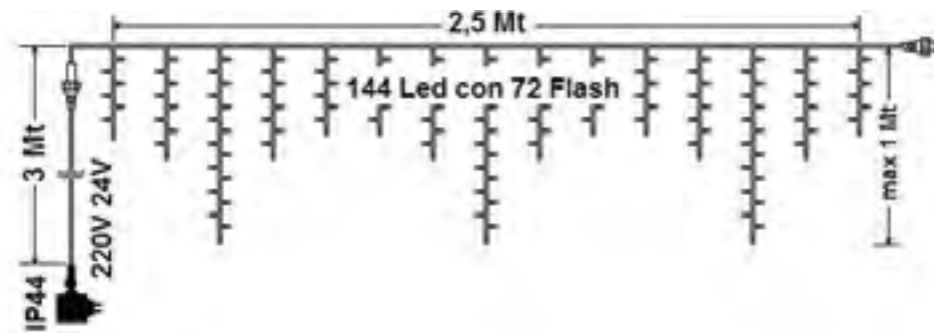

SCHEDA TECNICA

Numero di LED:	144	Lampade sostituibili:	No
Larghezza tenda:	2,5 m	Cavo sostituibile:	Sì
Altezza Max tenda:	1 m	Prolungabile:	Sì (Max 3 Set)
Lunghezza cavo alimentazione:	3,5 m	Alimentazione:	Trasformatore 31 Vdc
Effetto:	Con 72 Flash	Grado di protezione:	IP44
Colore cavo:	Trasparente	Per uso:	Esterno e Interno