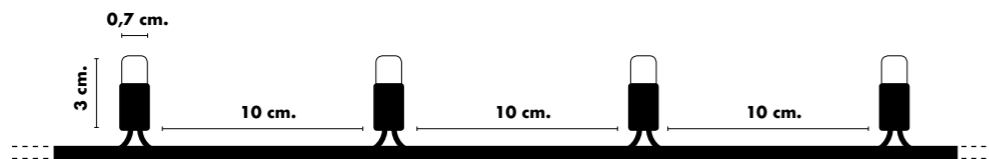

Nella fig. 3:

Valutazioni progettuali: Per ottenere un effetto spettacolare l'ideale è avvolgere le luci intorno ad ogni ramo e al tronco; in base alla vicinanza tra una spirale e l'altra si ottiene un effetto più o meno luminoso. Sul tronco è consigliabile non allontanarsi più di 10 cm. tra un giro e l'altro. Per quanto riguarda i rami dobbiamo tenere presente che avremo un avvolgimento sia in andata che al ritorno, per cui è consigliabile non avvolgere troppo all'andata. Per ottenere un effetto luminoso sufficiente su un albero di queste dimensioni dobbiamo considerare un numero di metri notevole, circa 700 metri di luci.
Questo tipo di installazione è molto complicata e richiede pazienza e tempo. Si consiglia di partire con una spirale molto rada, per poi raddoppiarla se rimangono molte luci solo sul tronco principale; non necessita di alberi regolari, anzi, più spazi radi ci sono più è facile avvicinarsi al tronco nei diversi punti. È molto difficile calcolare i tempi di lavorazione per questo tipo di installazioni; indicativamente proponiamo 2 persone per 5 giorni con cestello.

Lucciolone a led professionali prolungabili

40 Lucciolone Led prolungabili per esterno

LED 230V

LED 230V

Le 40 lucciolone a led professionali prolungabili hanno luce fissa o flash bianchi che lampeggiano autonomamente senza la necessita' di un motorino giochi luce. Le 40 lucciolone misurano 4 metri e sono prolungabili fino a 30 set, per un totale di 1.200 Led. Grazie al sistema gpl system si possono collegare tra loro con misure diverse ed anche alle tende a lucciolone.