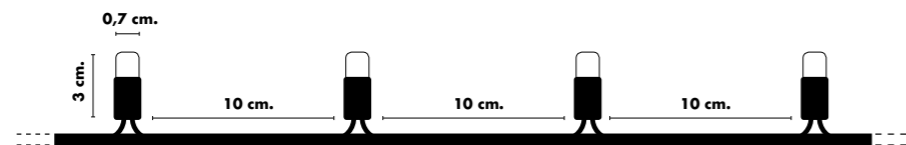

Essendo a bassa tensione possono essere usate in aree pubbliche in totale sicurezza.

COD. 147 19110
KIT ALIM. PER 1200 LED LUCI PROFESSIONALI BASSO VOLTAGGIO TRASF. 24 VAC 120W IP64 + CAVO SCURO 5 MT. CON RADDRIZZATORE (PER PROLUNGARE MAX 12 SET)
imb: 2 pz. per cartone