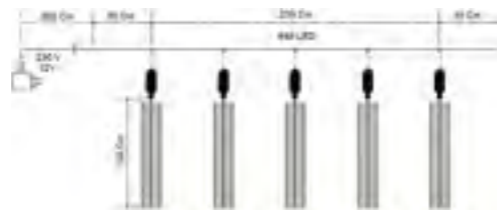

Stringhe Led prolungabili con effetto nevicata

LED 230V