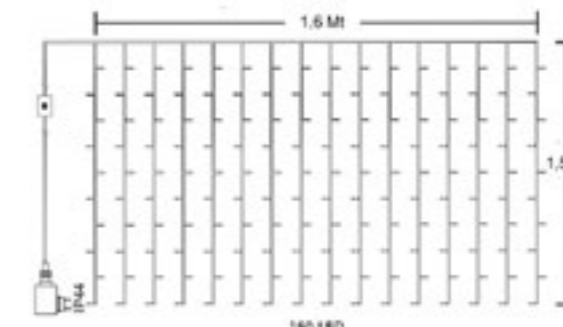

SCHEDA TECNICA

Numero di Led	160
Altezza	1,5 Mt
Lunghezza	1,6 Mt
Calate	10
Lunghezza Cavo Alimentazione	5 Mt
Effetto	Giochi luce con controller
Lampade Sostituibili	NO
Cavo Sostituibile	NO
Articolo Prolungabile	NO
Alimentazione	Trasformatore 31V / 6 W
Grado di Protezione	IP44
Per Uso	Esterno/Interno