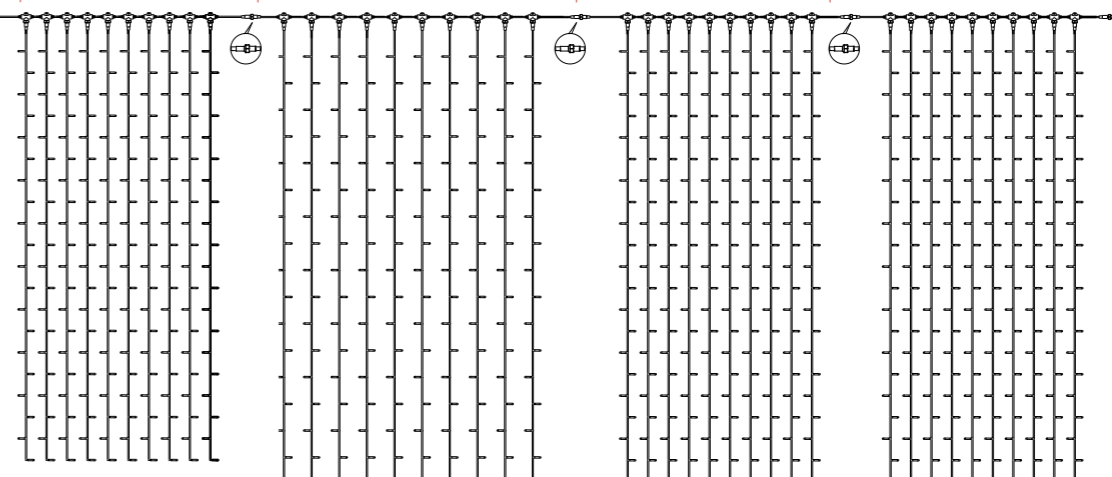

H. 2 MT. L. 1 MT.	H. 3 MT. L. 1,5	H. 4 MT. L. 1 MT.	H. 7 MT. L. 1 MT.
BIANCO LUCE FISSA	COD. 144 09730 BIANCO LUCE FISSA 4 pz x imb.	COD. 144 09726 BIANCO LUCE FISSA 2 pz x imb.	COD. 144 09731 BIANCO LUCE FISSA 4 pz x imb.	COD. 144 09732 BIANCO LUCE FISSA 2 pz x imb.
BIANCO CALDO LUCE FISSA	COD. 144 10301 BIANCO CALDO LUCE FISSA 4 pz x imb.	COD. 144 09957 BIANCO CALDO LUCE FISSA 2 pz x imb.	COD. 144 10304 BIANCO CALDO LUCE FISSA 4 pz x imb.	COD. 144 10306 BIANCO CALDO LUCE FISSA 2 pz x imb.
BIANCO CON FLASH BIANCO	COD. 144 10302 BIANCO CON FLASH 4 pz x imb.	COD. 144 09986 BIANCO CON FLASH 2 pz x imb.	COD. 144 10305 BIANCO CON FLASH 4 pz x imb.	COD. 144 10307 BIANCO CON FLASH 2 pz x imb.
BIANCO CALDO CON FLASH BIANCO	COD. 144 15475 BIANCO CALDO CON FLASH 4 pz x imb.	COD. 144 15477 BIANCO CALDO CON FLASH 2 pz x imb.	COD. 144 15479 BIANCO CALDO CON FLASH 4 pz x imb.	COD. 144 15481 BIANCO CALDO CON FLASH 2 pz x imb.
VIOLA CON FLASH BIANCO	COD. 144 15474 VIOLA CON FLASH 4 pz x imb.	COD. 144 15476 VIOLA CON FLASH 2 pz x imb.	COD. 144 15478 VIOLA CON FLASH 4 pz x imb.	COD. 144 15480 VIOLA CON FLASH 2 pz x imb.
BLU CON FLASH BIANCO	COD. 144 12479 BLU CON FLASH 4 pz x imb.	COD. 144 12481 BLU CON FLASH 2 pz x imb.	COD. 144 12482 BLU CON FLASH 4 pz x imb.	COD. 144 12483 BLU CON FLASH 2 pz x imb.
ROSSO CON FLASH BIANCO	COD. 144 10309 PROLUNGA 20 pz x imb.