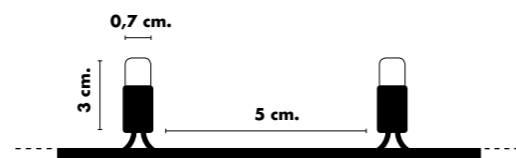

LE 200 LUCCIOLONE ULTRALUMINOSE CON LUCE FISSA MISURANO 10 METRI E SONO PROLUNGABILI FINO A 10 SET, PER UN TOTALE DI 2.000 LED. GRAZIE AL SISTEMA GPL SYSTEM SI POSSONO COLLEGARE TRA LORO MA ANCHE ALLE TENDE LUCCIOLONE.