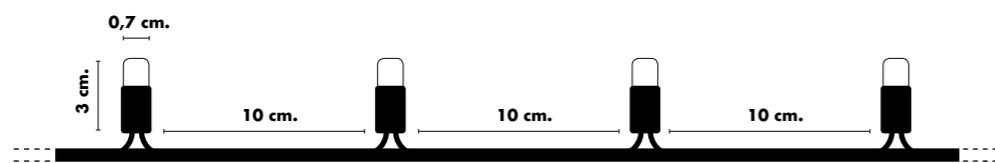

Lucciolone a led RGB professionali prolungabili per esterno

LED 230V

Guarda il video

Lucciolone a led RGB professionali prolungabili per esterno

LED 230V

40 LUCCIOLONE LED RGB CON CAVO

100 LUCCIOLONE LED RGB CON CAVO

COD. 143 16902
40 LUCCIOLONE LED RGB CON GIOCHI LUCE AUTOMATICI, CAVO SCURO
imb.: 10 pezzi per cartone

COD. 143 16903
100 LUCCIOLONE LED RGB CON GIOCHI LUCE AUTOMATICI CAVO SCURO
imb.: 6 pezzi per cartone

SCHEMA TECNICA

Numero di LED:	40	100
Lunghezza cavo luci:	4 m	10 m
Lunghezza cavo alimentazione:	1,5 m	1,5 m
Colore LED:	RGB	RGB
Colore Cavo:	Scuro	Scuro
Effetto:	Giochi Luce RGB automatici	Giochi Luce RGB automatici
Lampade sostituibili:	No	No
Cavo sostituibile:	Sì	Sì
Prolungabile:	Sì (Max 25 Set)	Sì (Max 10 Set)
Alimentazione:	Spina Schuko 230V | 5,7 W	Spina Schuko 230V | 11,6 W
Grado di protezione:	IP44	IP44
Per uso:	Esterno e Interno	Esterno e Interno

GRAZIE AD UNA NUOVA AVANZATA TECNOLOGIA, TRE DIODI LED PERMETTONO DI AVERE IN AUTOMATICO TANTISSIMI GIOCHI LUCE RENDENDO L'EFFETTO SPETTACOLARE ED ANCHE PROLUNGANDO CON ALTRE CATENE MANTENENDO LO STESSO GIOCO LUCE (SONO PROLUNGABILI SOLO CON ALTRE LUCCIOLONE RGB E TENDE RGB PAG. 46-47)