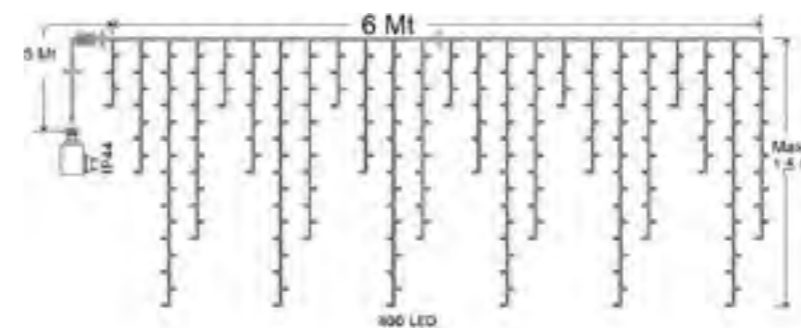

**Scegli sia il colore bianco o bianco caldo sia
il gioco luce con un solo pulsante!**

A TRASFORMATORE

ADATTO A SUPERFICI MEDIANTE INFIAMMABILI

GUARDA IL VIDEO

Tenda cambia colore 2 in 1 bianco/multicolore con motorino giochi luce