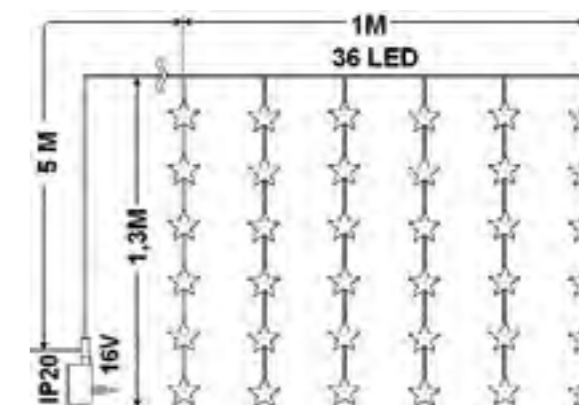

SCHEDA TECNICA

Numero di LED:	36
Altezza tenda:	1,3 m
Larghezza tenda:	1 m
Lunghezza cavo alimentazione:	5 m
Numero di calate:	6
Effetto:	Luce Fissa
Lampade sostituibili:	No
Cavo sostituibile:	No
Articolo prolungabile:	No
Alimentazione:	Trasformatore 16V
Grado di protezione:	IP20
Per uso:	Interno