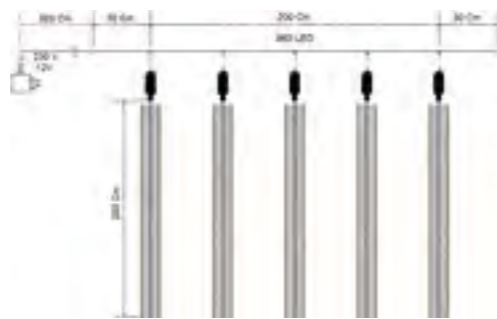

Stringhe Led prolungabili con effetto nevicata

LED 230V

COD. 073 10214
**5 STRINGHE
 EFFETTO NEVICATA
 640 LED BIANCHI**
 imb.: 2 pezzi per cartone

SCHEDA TECNICA

Numero di LED:	640	Lampade sostituibili:	No
Lunghezza Cavo Luci:	2 m	Cavo sostituibile:	Si
Altezza Stringa:	1 m	Prolungabile:	Si (Max 5 Set)
Lungh. cavo alimentaz.:	3 m	Alimentazione:	Trasformatore 12V
Effetto:	Effetto Nevicata	Grado di protezione:	IP44
Colore LED:	Bianco	Per uso:	Esterno e Interno
Colore cavo:	Scuro		