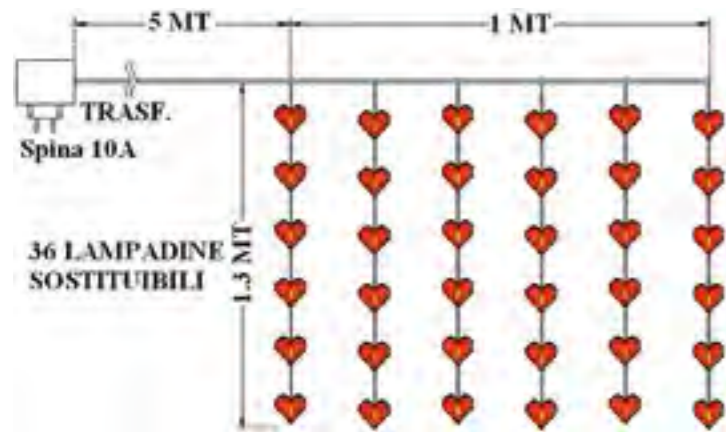

SCHEDA TECNICA

Numero di Led	36
Altezza	1,3 m
Lunghezza	1 m
Calate	6
Lungh. Cavo Alimentazione	5 m
Effetto	Luce Fissa
Lampade Sostituibili	NO
Cavo Sostituibile	NO
Articolo Prolungabile	NO
Alimentazione	Trasformatore 24V 10W
Grado di Protezione	IP20
Per Uso	Interno