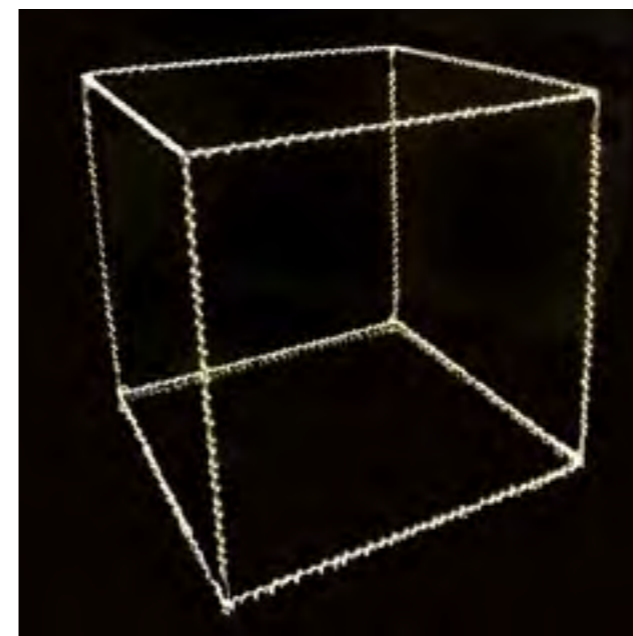

CUBO CON GOCCE DI LED BIANCO CALDO, CON TRASF. IP20.- 4,5V / 3,6W

COD. 175 19156
CUBO 40CM
Imb: 1 pezzo per cartone

COD. 175 19157
CUBO 50CM
Imb: 1 pezzo per cartone