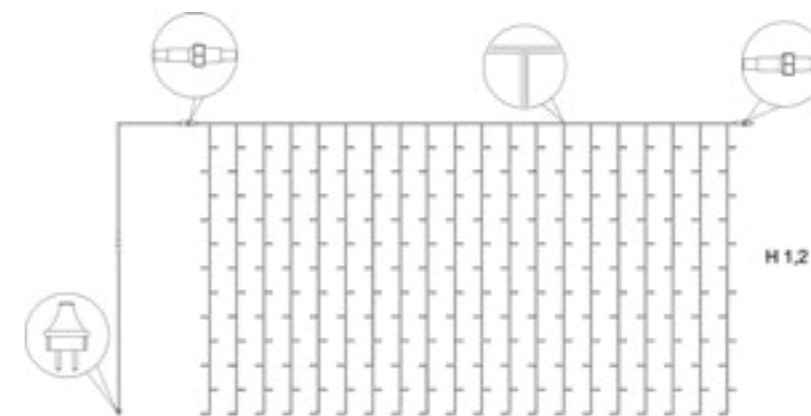

SCHEMA TECNICO				
Numero di LED:	240	240	240	240
Larghezza tenda:	2,4 m	2,4 m	2,4 m	2,4 m
Altezza tenda:	1,2 m	1,2 m	1,2 m	1,2 m
Lungh. cavo aliment.:	1,5 m	1,5 m	1,5 m	1,5 m
Colore LED:	Bianco	Bianco Caldo	Bianco	Bianco Caldo
Effetto:	Luce Fissa	Luce Fissa	con 50 Flash	con 50 Flash
Colore cavo:	Bianco	Bianco	Bianco	Bianco
Lampade sostituibili:	No	No	No	No
Cavo sostituibile:	Sì	Sì	Sì	Sì
Prolungabile:	Sì (Max 10 Set)	Sì (Max 10 Set)	Sì (Max 10 Set)	Sì (Max 10 Set)
Assorbimento:	16,4 W	16,4 W	16,4 W	16,4 W
Alimentazione:	Spina Schuko 230V	Spina Schuko 230V	Spina Schuko 230V	Spina Schuko 230V
Grado di protezione:	IP44	IP44	IP44	IP44
Per uso:	Esterno e Interno	Esterno e Interno	Esterno e Interno	Esterno e Interno

Guarda il video

Guarda il video