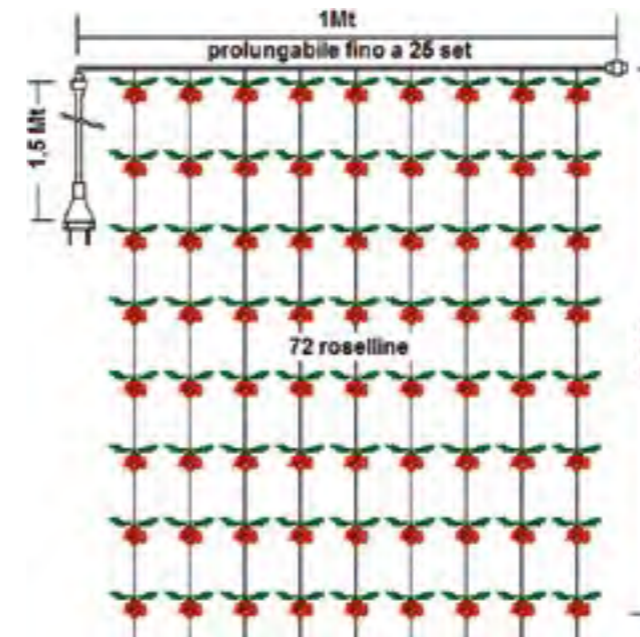

SCHEDA TECNICA

Numero di Led	72
Altezza	1,5 m
Lunghezza	1 m
Calate	9
Lunghezza Cavo Alimentazione	1,5 m
Effetto	Luce Fissa
Lampade Sostituibili	NO
Cavo Sostituibile	Si
Articolo Prolungabile	si (25 Set)
Alimentazione	220-240V
Grado di Protezione	ip44
Per Uso	Esterno/Interno