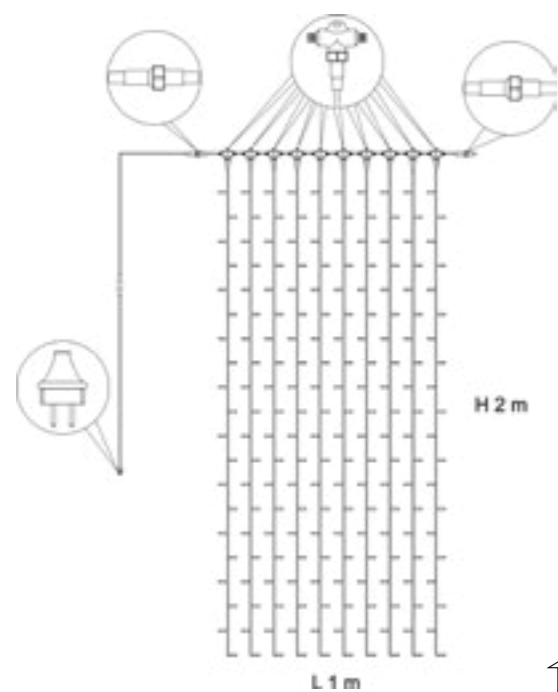

BIANCO CALDO
LUCE FISSA

COD. 144 10301
**TENDA
LUCCIOLONA
200 LED
BIANCO CALDO**
imballo: 4 pezzi per
cartone

BIANCO
CON FLASH BIANCO

COD. 144 10302
**TENDA
LUCCIOLONA
200 LED
BIANCO CON
FLASH BIANCO**
imballo: 4 pezzi
per cartone

BIANCO CALDO
CON FLASH BIANCO

COD. 144 15475
**TENDA
LUCCIOLONA
200 LED BIANCO
CALDO CON
FLASH BIANCO**
imballo: 4 pezzi per
cartone

VIOLA
CON FLASH BIANCO

COD. 144 15474
**TENDA
LUCCIOLONA
200 LED
VIOLA CON
FLASH BIANCO**
imballo: 4 pezzi
per cartone

BLU
CON FLASH BIANCO

COD. 144 12479
**TENDA
LUCCIOLONA
200 LED
BLU CON
FLASH BIANCO**
imballo: 4 pezzi
per cartone

SCHEDA TECNICA

Numero di LED:	200	200	200	200	200	200
Larghezza tenda:	1 m	1 m	1 m	1 m	1 m	1 m
Altezza tenda:	2 m	2 m	2 m	2 m	2 m	2 m
Lungh. cavo aliment.:	1,5 m	1,5 m	1,5 m	1,5 m	1,5 m	1,5 m
Colore LED:	Bianco	Bianco Caldo	Bianco	Bianco Caldo	Viola	Blu
Effetto:	Luce Fissa	Luce Fissa	con 40 Flash	con 40 Flash	con 40 Flash	con 40 Flash
Colore cavo:	Bianco	Bianco	Bianco	Bianco	Bianco	Bianco
Lampade sostituibili:	No	No	No	No	No	No
Cavo sostituibile:	Sì	Sì	Sì	Sì	Sì	Sì
Prolungabile:	Sì (Max 20 Set)	Sì (Max 20 Set)	Sì (Max 20 Set)	Sì (Max 20 Set)	Sì (Max 20 Set)	Sì (Max 20 Set)
Assorbimento:	28 W	28 W	28 W	28 W	28 W	28 W
Alimentazione:	Schuko 230V	Schuko 230V	Schuko 230V	Schuko 230V	Schuko 230V	Schuko 230V
Grado di protezione:	IP44	IP44	IP44	IP44	IP44	IP44
Per uso:	Esterno/ Interno	Esterno/Interno	Esterno/Interno	Esterno/Interno	Esterno/Interno	Esterno/Interno