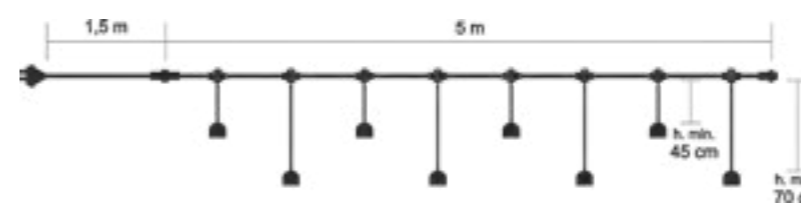

SCHEDA TECNICA

Numero di portalampade:	10	20
Larghezza:	10 m	10 m
Distanza Portalampade	1 m	50 Cm
Lunghezza cavo alim.:	1,5 m	1,5 m
Lampade sostituibili:	Sì (Lampade Non Incluse) Max 15W	Sì (Lampade Non Incluse) Max 15W
Tipo Attacco:	E27	E27
Cavo sostituibile:	Sì	Sì
Prolungabile:	Sì (Max 1000W / 100 m)	Sì (Max 1000W / 100 m)
Alimentazione:	con Spina Schuko 230V	con Spina Schuko 230V
Grado di protezione:	IP44	IP44
Per uso:	Esterno e Interno	Esterno e Interno

LED 230V

LED 230V

COD. 148 19060
CINTURA 8 PORTALAMPADE E27 CON CALATE SFALSATE
H. 20-30 CM, L. 5 M, CAVO SCURO, PASSO 62,5 CM,
PROLUNGABILE, USO EST/INT
imb. 4 pezzi per cartone

COD. 148 19061
CINTURA 8 PORTALAMPADE E27 CON CALATE SFALSATE
H. 45-70 CM, L. 5 M, CAVO SCURO,
PASSO 62,5 CM, PROLUNGABILE, USO EST/INT
imb. 4 pezzi per cartone

SCHEDA TECNICA

Num. di portalampade:	8
Larghezza:	5 m
Altezza calate:	20-30 cm
Numero di calate:	8
Lunghezza cavo alim.:	1,5 m
Lampade sostituibili:	Si (Lampade Non Incl.) Max 15W
Tipo Attacco:	E27
Cavo sostituibile:	Si
Prolungabile:	Si (Max 1000W / 50 m)
Alimentazione:	con Spina Schuko 230V
Grado di protezione:	IP44
Per uso:	Esterno e Interno