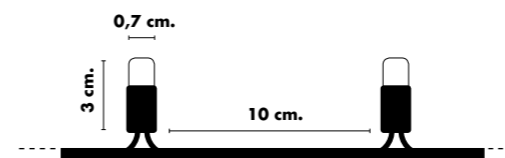

Nella fig. 2:

Valutazioni progettuali: le luci sono montate a festone in spirale ascendente appoggiate sopra la chioma dell'albero. Per ottenere un buon effetto è necessario avere una pianta molto regolare, quindi senza troppi spazi radi. Con un albero di queste dimensioni dobbiamo prima verificare la regolarità dei rami e il fatto che sia possibile installare un numero di livelli sufficiente; nel nostro caso abbiamo inserito 12 livelli per un totale di circa 140 metri di cavo luci. Tempi di installazione: Questo tipo di installazione è molto veloce nel caso di alberi molto regolari; più l'albero è irregolare più tempo si impiegherà per rendere gradevole l'effetto finale. Bastano 2 persone e un cestello per una giornata.

 COD. 143 12726
**LED BIANCO CALDO
CON 40 MINISTROBO
CAVO BIANCO**
imb.: 6 pezzi per cartone

 COD. 143 12717
**LED ROSSO
CON 40 MINISTROBO
CAVO SCURO**
imb.: 6 pezzi per cartone

SCHEDA TECNICA

Numero di LED:	200
Lunghezza cavo luci:	20 m
Lunghezza cavo alimentazione:	1,5 m
Effetto:	Con 40 ministrobo
Lampade sostituibili:	No
Cavo sostituibile:	Si
Prolungabile:	Si (Max 10 Set)
Alimentazione:	Spina Schuko 230V 15,6 W
Grado di protezione:	IP44
Per uso:	Esterno e Interno