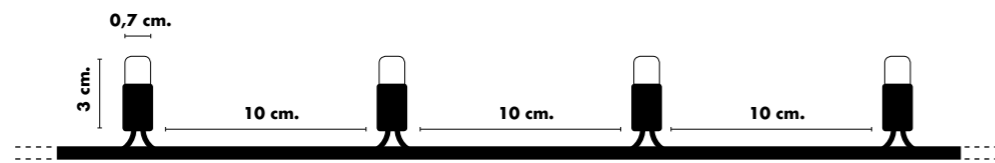

Lucciolone a led professionali prolungabili cambia colore 2in1 per esterno

LED 230V

Guarda il video

LE 40 E 100 LUCCIOLONE A LED CAMBIA COLORE GRAZIE AD UN MOTORINO, HANNO LA POSSIBILITA' DI CAMBIARE IL COLORE DA BIANCO FREDDO A BIANCO CALDO ED ANCHE ALTERNARLI.
LE LUCCIOLONE CAMBIA COLORE SI POSSONO PROLUNGARE SOLAMENTE TRA DI LORO ANCHE CON MISURE DIVERSE.

Lucciolone a led professionali prolungabili cambia colore 2 in 1 per esterno

LED 230V

40 LUCCIOLONE CAMBIA COLORE CON CAVO

40 LUCCIOLONE CAMBIA COLORE SENZA CAVO

100 LUCCIOLONE CAMBIA COLORE CON CAVO

100 LUCCIOLONE CAMBIA COLORE SENZA CAVO

COD. 143 18275
40 LUCCIOLONE LED CAMBIA COLORE BIANCO FREDDO E CALDO SELEZIONABILE, 4 M
Imb: 10 pezzi per cartone

COD. 143 18276
PROLUNGA X 40 LUCCIOLONE LED CAMBIA COLORE BIANCO FREDDO E CALDO SELEZIONABILE, 4 M, SENZA CAVO ALIM.
Imb: 10 pezzi per cartone

COD. 143 18277
100 LUCCIOLONE LED CAMBIA COLORE BIANCO FREDDO E CALDO SELEZIONABILE, 10 M
Imb: 6 pezzi per cartone

COD. 143 18278
PROLUNGA X 100 LUCCIOLONE LED CAMBIA COLORE BIANCO FREDDO E CALDO SELEZIONABILE, 10 M, SENZA CAVO ALIM.
Imb: 6 pezzi per cartone

SCHEDA TECNICA

Numero di Led	40	40	100	100
Lunghezza Cavo Luci	4 Mt	4 Mt	10 Mt	10 Mt
Lungh. Cavo Aliment.	1,5 Mt	1,5 Mt (Non Incluso)	1,5 Mt	1,5 Mt (Non Incluso)
Effetto	cambio colore con controller	cambio colore con controller	cambio colore con controller	cambio colore con controller
Lampade Sostituibili	no	no	no	no
Cavo Sostituibile	si	si (Non Incluso)	si	si (Non Incluso)
Articolo Prolungabile	si (Max 20 set)	si (Max 20 set)	si (Max 10 set)	si (Max 10 set)
Alimentazione	Spina Schuko 230V / 3,6 W	Spina Schuko 230V / 3,6 W	Spina Schuko 230V / 7,2 W	Spina Schuko 230V / 7,2 W
Grado di Protezione	IP44	IP44	IP44	IP44
Per Uso	Interno/Esterno	Interno/Esterno	Interno/Esterno	Interno/Esterno