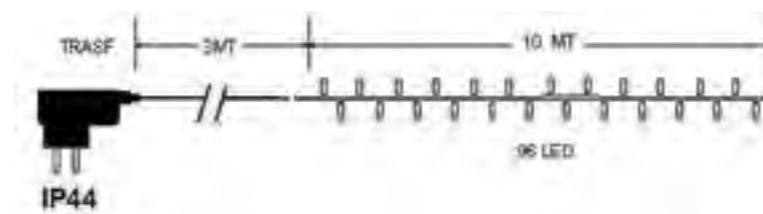

COD. 143 11240
96 LED SUPER STROBO BIANCHI, 10 MT
Imb.: 12 pezzi per cartone

COD. 143 11241
96 LED SUPER STROBO BIANCO CALDO, 10 MT
Imb.: 12 pezzi per cartone

SCHEDA TECNICA

Numero di LED:	96
Lunghezza cavo luci:	10 m
Lunghezza cavo alimentazione:	3 m
Effetto:	Strobo
Colore cavo:	Scuro
Lampade sostituibili:	No
Cavo sostituibile:	No
Prolungabile:	No
Alimentazione:	Trasformatore 24 Vdc / 10,8 W
Grado di protezione:	IP44
Per uso:	Esterno e Interno