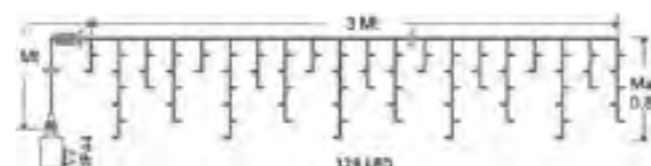

SCHEDA TECNICA

Numero di Led	128
Altezza max	0,8 Mt
Lunghezza	3 Mt
Calate	32
Lunghezza Cavo Alimentazione	5 Mt
Effetto	Giochi luce con controller
Lampade Sostituibili	NO
Cavo Sostituibile	NO
Articolo Prolungabile	NO
Alimentazione	Trasformatore 31V / 6 W
Grado di Protezione	IP44
Per Uso	Esterno/Interno