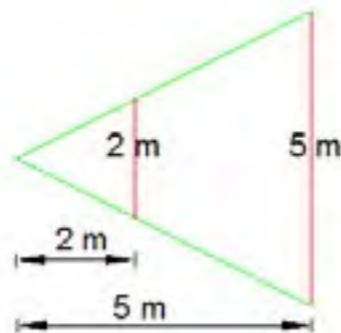

SCHEDA TECNICA

Numero di LED:	4
Misure:	15 x 8 x 8 cm
Grandezza Max Proiezione:	Ø 5 m (a 5 m di distanza)
Colore Proiezione:	Multicolore
Effetto:	Immagini in movimento
Lampade sostituibili:	No
Prolungabile:	No
Alimentazione:	Attacco E27 230 V | 4 W
Grado di protezione:	IP20
Per uso:	Interno