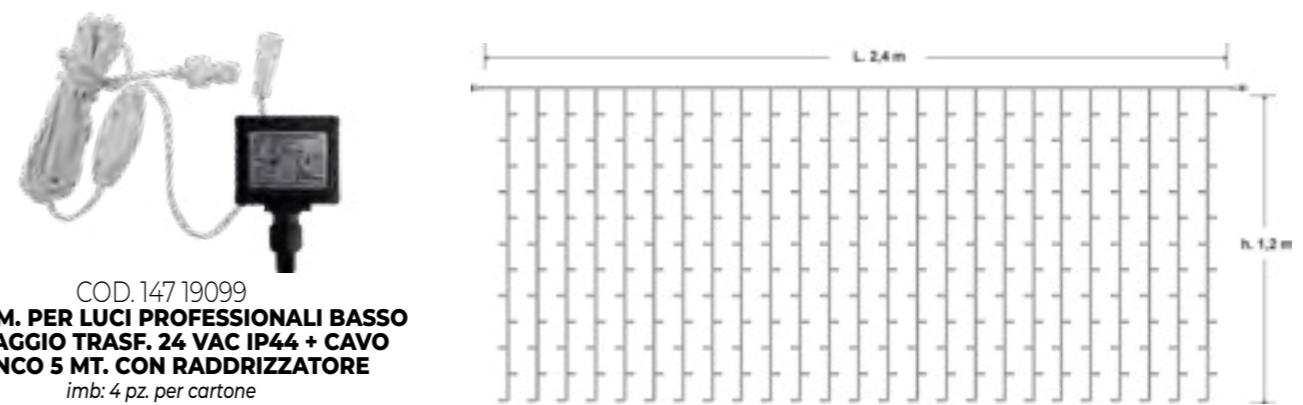

SCHEDA TECNICA		SCHEDA TECNICA	
Numero di LED:	288	Numero di LED:	288
Larghezza tenda:	2,4 m	Larghezza tenda:	2,4 m
Altezza tenda:	1,2 m	Altezza tenda:	1,2 m
Numero di calate:	24	Numero di calate:	24
Lunghezza cavo alim.:	Non Incluso	Lunghezza cavo alim.:	Non Incluso
Effetto:	con 48 Flash	Effetto:	con 48 Flash
Lampade sostituibili:	NO	Lampade sostituibili:	NO
Cavo sostituibile:	Sì (Non Incluso)	Cavo sostituibile:	Sì (Non Incluso)
Prolungabile:	Sì (Max 3 Set)	Prolungabile:	Sì (Max 3 Set)
Alimentazione:	24V (Trasformatore Non Incluso) 8,6W	Alimentazione:	24V (Trasformatore Non Incluso) 8,6W
Grado di protezione:	IP44	Grado di protezione:	IP44
Per uso:	Esterno e Interno	Per uso:	Esterno e Interno

Essendo a bassa tensione possono essere usate in aree pubbliche in totale sicurezza.

Essendo a bassa tensione possono essere usate in aree pubbliche in totale sicurezza.

Guarda il video

PER USO ESTERNO/INTERNO
GRADO PROTEZIONE IP44
CONFORMITÀ EUROPEA
A TRASFORMATORE
ARTICOLO DI CLASSE 3
ADATTO A SUPERFICI MEDIAMENTE INFIAMMABILI
ARTICOLO RAEE
PROLUNGABILE
GP-BT

PER USO ESTERNO/INTERNO
GRADO PROTEZIONE IP44
CONFORMITÀ EUROPEA
A TRASFORMATORE
ARTICOLO DI CLASSE 3
ADATTO A SUPERFICI MEDIAMENTE INFIAMMABILI
ARTICOLO RAEE
PROLUNGABILE
GP-BT