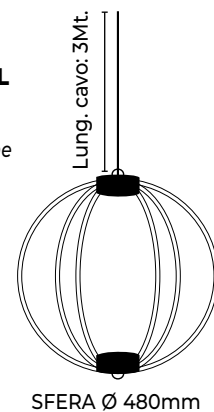

COD. 074 10709
SFERA SNOWFALL
OPEN, Ø 480 MM
360 LED BIANCHI
imb.: 2 pezzi per cartone

SCHEDA TECNICA

Numero di LED:	360	Cavo sostituibile:	No
Diametro:	0,48 m	Prolungabile:	No
Lunghezza cavo alim.:	3 m	Alimentazione:	Trasformatore 6V
Effetto:	Effetto Nevicata	Grado di protezione:	IP44 / 3 W
Lampade sostituibili:	No	Per uso:	Esterno e Interno

A TRASFORMATORE