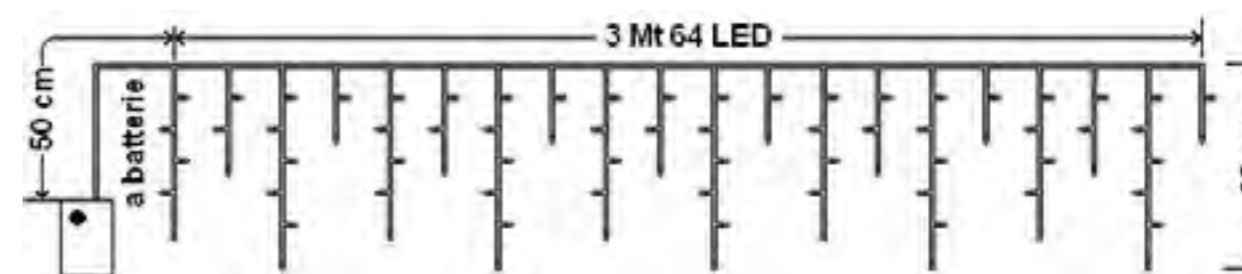

Tende Led a batteria per esterno con timer e motorino giochi luce

Guarda il video

SCHEDA TECNICA				
Numero di LED:	64	64	64	64
Larghezza tenda:	3 m	3 m	3 m	3 m
Altezza Max tenda:	0,6 m	0,6 m	0,6 m	0,6 m
Distanza vano batterie:	1 m	1 m	1 m	1 m
Effetto:	Giochi Luce con controller	Giochi Luce con controller	Giochi Luce con controller	Giochi Luce con controller
Temporizzazione:	6 ore acceso, 18 ore spento	6 ore acceso, 18 ore spento	6 ore acceso, 18 ore spento	6 ore acceso, 18 ore spento
Colore cavo:	Trasparente	Trasparente	Trasparente	Trasparente
Lampade:	Non sostituibili	Non sostituibili	Non sostituibili	Non sostituibili
Cavo sostituibile:	No	No	No	No
Prolungabile:	No	No	No	No
Alimentazione:	3 Batterie AA (non incluse)	3 Batterie AA (non incluse)	3 Batterie AA (non incluse)	3 Batterie AA (non incluse)
Grado di protez.:	IP44	IP44	IP44	IP44
Per uso:	Esterno e Interno	Esterno e Interno	Esterno e Interno	Esterno e Interno

COME FUNZIONA

Premendo il pulsante sul motorino si accenderanno le luci, e sarà possibile scegliere fra diversi giochi. Dall'ultima pressione sul motorino partirà la temporizzazione delle luci che si riaccenderanno alla stessa ora tutti i giorni per 6 ore consecutive. Premendo il pulsante del motorino è possibile anche spegnere completamente il prodotto.