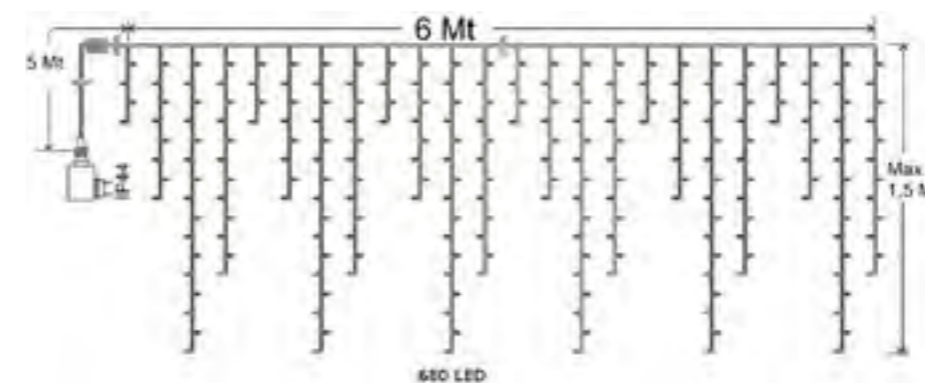

A TRASFORMATORE

Tenda sfalsata a Led 2 in 1 bianco caldo e freddo

IDEALE PER

DECORARE BALCONI,
VETRINE, FINESTRE,
GHIRLANDE, E AMBIENTI
INTERNI/ESTERNI

CARATTERISTICHE

- Motorino con giochi luce e cambia colore
- Tecnologia Led super luminoso
- Non prolungabile
- Per uso interno/esterno