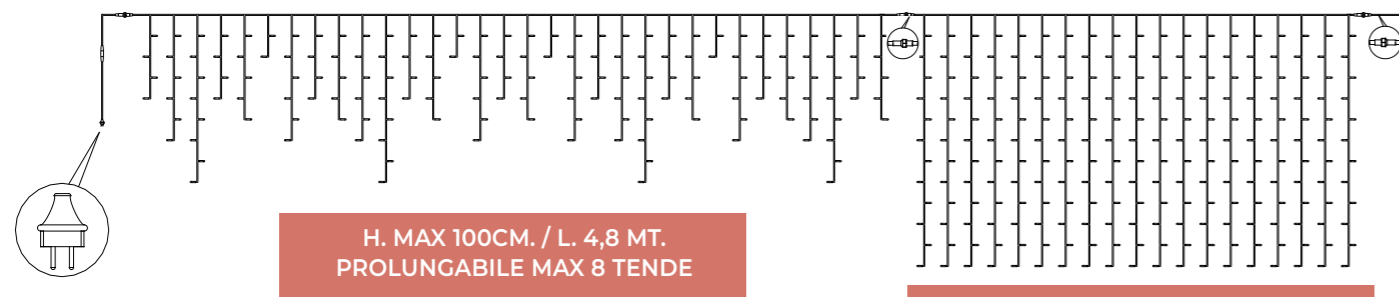

H. 2 MT. L. 1 MT.	H. 3 MT. L. 1,5	H. 4 MT. L. 1 MT.	H. 7 MT. L. 1 MT.
BIANCO LUCE FISSA	COD. 144 09730 BIANCO LUCE FISSA 4 pz x imb.	COD. 144 09726 BIANCO LUCE FISSA 2 pz x imb.	COD. 144 09731 BIANCO LUCE FISSA 4 pz x imb.	COD. 144 09732 BIANCO LUCE FISSA 2 pz x imb.
BIANCO CALDO LUCE FISSA	COD. 144 10301 BIANCO CALDO LUCE FISSA 4 pz x imb.	COD. 144 09957 BIANCO CALDO LUCE FISSA 2 pz x imb.	COD. 144 10304 BIANCO CALDO LUCE FISSA 4 pz x imb.	COD. 144 10306 BIANCO CALDO LUCE FISSA 2 pz x imb.
BIANCO CON FLASH BIANCO	COD. 144 10302 BIANCO CON FLASH 4 pz x imb.	COD. 144 09986 BIANCO CON FLASH 2 pz x imb.	COD. 144 10305 BIANCO CON FLASH 4 pz x imb.	COD. 144 10307 BIANCO CON FLASH 2 pz x imb.
BIANCO CALDO CON FLASH BIANCO	COD. 144 15475 BIANCO CALDO CON FLASH 4 pz x imb.	COD. 144 15477 BIANCO CALDO CON FLASH 2 pz x imb.	COD. 144 15479 BIANCO CALDO CON FLASH 4 pz x imb.	COD. 144 15481 BIANCO CALDO CON FLASH 2 pz x imb.
VIOLA CON FLASH BIANCO	COD. 144 15474 VIOLA CON FLASH 4 pz x imb.	COD. 144 15476 VIOLA CON FLASH 2 pz x imb.	COD. 144 15478 VIOLA CON FLASH 4 pz x imb.	COD. 144 15480 VIOLA CON FLASH 2 pz x imb.
BLU CON FLASH BIANCO	COD. 144 12479 BLU CON FLASH 4 pz x imb.	COD. 144 12481 BLU CON FLASH 2 pz x imb.	COD. 144 12482 BLU CON FLASH 4 pz x imb.	COD. 144 12483 BLU CON FLASH 2 pz x imb.
ROSSO CON FLASH BIANCO	COD. 144 10309 PROLUNGA 20 pz x imb.