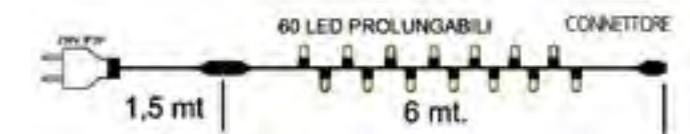

Minilucce a Led luce fissa prolungabili per interno

Minilucce a Led luce fissa prolungabili per interno

SCHEDA TECNICA

Numero di LED:	60
Lunghezza cavo luci:	6 m
Lunghezza cavo alimentazione:	1,5 m
Effetto:	Luce Fissa
Colore cavo:	Scuro
Lampade sostituibili:	No
Cavo sostituibile:	Si
Articolo prolungabile:	Si (50 set - 3000 led)
Alimentazione:	230V
Assorbimento:	1,8 W
Grado di protezione:	IP20
Per uso:	Interno

LE MINILUCI CON 60 LED HANNO LUCE FISSA, SONO PER USO INTERNO, MISURANO 6 METRI E SONO PROLUNGABILI TRA DI LORO FINO AD UN MASSIMO DI 50 SET PER UN TOTALE DI 3.000 LED. IDEALI PER ADDOBARE ALBERI DI OGNI DIMENSIONE, SCALINATE, PARETI, COLONNE ED OGNI ALTRA COSA SI DESIDERI ILLUMINARE IN OGNI TIPO DI AMBIENTE.

IL PROCESSO DI PRODUZIONE DEI LED MANIFESTA LEGGERE VARIAZIONI DI TONALITA' SPECIALMENTE FRA LOTTI DI PRODUZIONI DIVERSE. PRIMA DI INSTALLARE GLI ARTICOLI NELLA POSIZIONE DESIDERATA, ALIMENTARLI PER VERIFICARE CHE IL COLORE SIA UNIFORME.

IDEALE PER

Alberi di ogni dimensione, scalinate, pareti, colonne, vetrine, anche di grandi dimensioni

CARATTERISTICHE

- LUCE FISSA
- TECNOLOGIA LED TIPO SUPER LUMINOSO
- PROLUNGABILE FINO A 300 MT.
- PER SOLO USO INTERNO

PACK