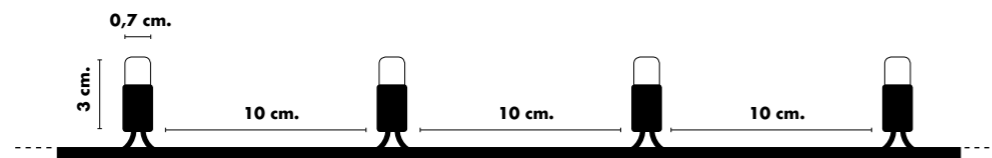

Nella fig. 2:

Valutazioni progettuali: le luci sono montate a festone in spirale ascendente appoggiate sopra la chioma dell'albero. Per ottenere un buon effetto è necessario avere una pianta molto regolare, quindi senza troppi spazi radi. Con un albero di queste dimensioni dobbiamo prima verificare la regolarità dei rami e il fatto che sia possibile installare un numero di livelli sufficiente; nel nostro caso abbiamo inserito 12 livelli per un totale di circa 140 metri di cavo luci. Tempi di installazione: Questo tipo di installazione è molto veloce nel caso di alberi molto regolari; più l'albero è irregolare più tempo si impiegherà per rendere gradevole l'effetto finale. Bastano 2 persone e un cestello per una giornata.

LE 200 LUCCIOLONE ULTRALUMINOSE CON LUCE FISSA MISURANO 10 METRI E SONO PROLUNGABILI FINO A 10 SET, PER UN TOTALE DI 2.000 LED. GRAZIE AL SISTEMA GPL SYSTEM SI POSSONO COLLEGARE TRA LORO MA ANCHE ALLE TENDE LUCCIOLONE.

LE 200 LUCCIOLONE ULTRALUMINOSE CON MINISTROBO MISURANO 20 METRI E SONO PROLUNGABILI FINO A 10 SET, PER UN TOTALE DI 2.000 LED. GRAZIE AL SISTEMA GPL SYSTEM SI POSSONO COLLEGARE TRA LORO MA ANCHE ALLE TENDE LUCCIOLONE.

LED 230V

Guarda il video

Guarda il video

Lucciolone a led professionali prolungabili per esterno

LED 230V

Guarda il video

LE 500 LUCCIOLONE ULTRALUMINOSE MISURANO 50 METRI E SONO PROLUNGABILI FINO A 4 SET, PER UN TOTALE DI 2.000 LED. GRAZIE AL SISTEMA GPL SYSTEM SI POSSONO COLLEGARE TRA LORO MA ANCHE ALLE TENDE LUCCIOLONE.