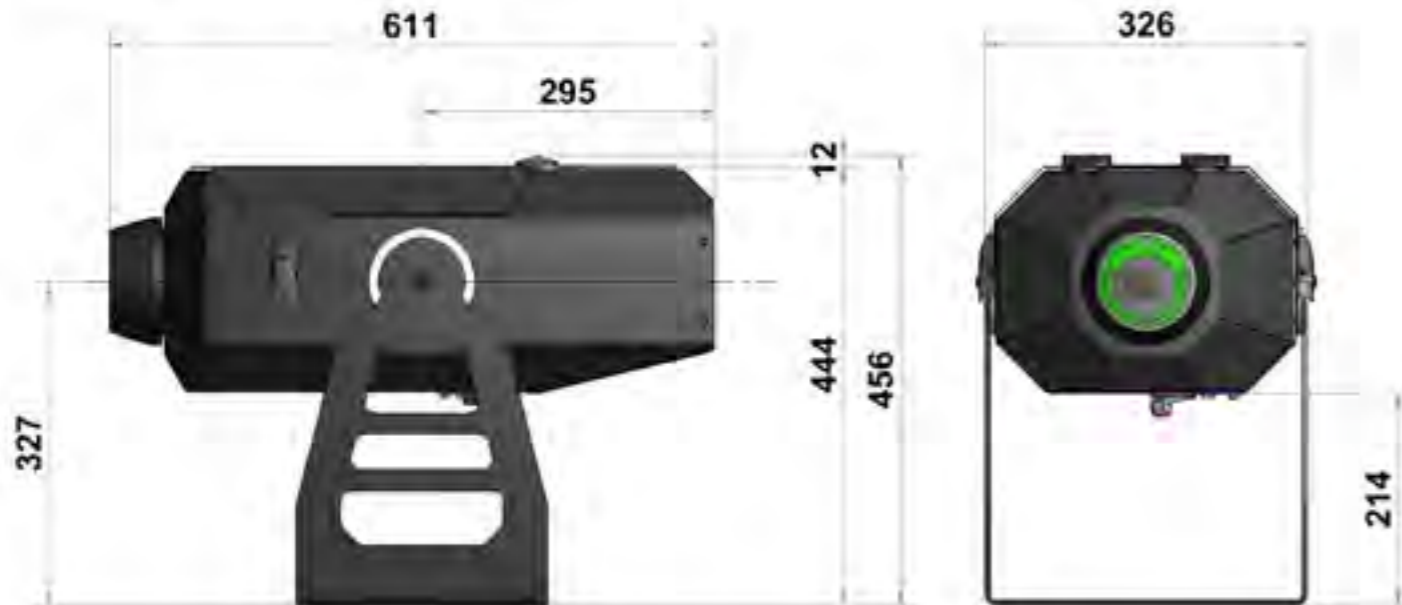

Disco con grafiche
natalizie dinamiche:
EFFETTO FIOCCI GRANDI
(caduta, sfondo blu)
Codice Prodotto: 860 15501

Disco con grafiche
natalizie dinamiche:
EFFETTO FIOCCI GRANDI
(caduta, sfondo neutro)
Codice Prodotto: 860 15502

Disco con grafiche
natalizie dinamiche:
EFFETTO NEVE E STELLINE
(caduta, sfondo BLU)
Codice Prodotto: 860 15503

Disco con grafiche
natalizie dinamiche:
EFFETTO NEVE E STELLINE
(caduta, sfondo neutro)
Codice Prodotto: 860 15504

Disco con grafiche
natalizie dinamiche:
EFFETTO STELLE CLASSICHE
(caduta, sfondo blu)
Codice Prodotto: 860 15505

Disco con grafiche
natalizie dinamiche:
EFFETTO STELLE CLASSICHE
(caduta, sfondo magenta)
Codice Prodotto: 860 15506

Disco con grafiche
natalizie dinamiche:
AUGURI IN PIÙ LINGUE,
FIOCCI E STELLINE
(caduta, sfondo blu)
Codice Prodotto: 860 15507

Disco con grafiche
natalizie dinamiche:
A
FIOCCI E STELLINE
(caduta, sfondo rosso)
Codice Prodotto: 860 15508

Staffa da palo
muro/balcone
Codice Prodotto: 860 15509
(opzionale)

per grafiche dinamiche
Codice Prodotto: 860 15510