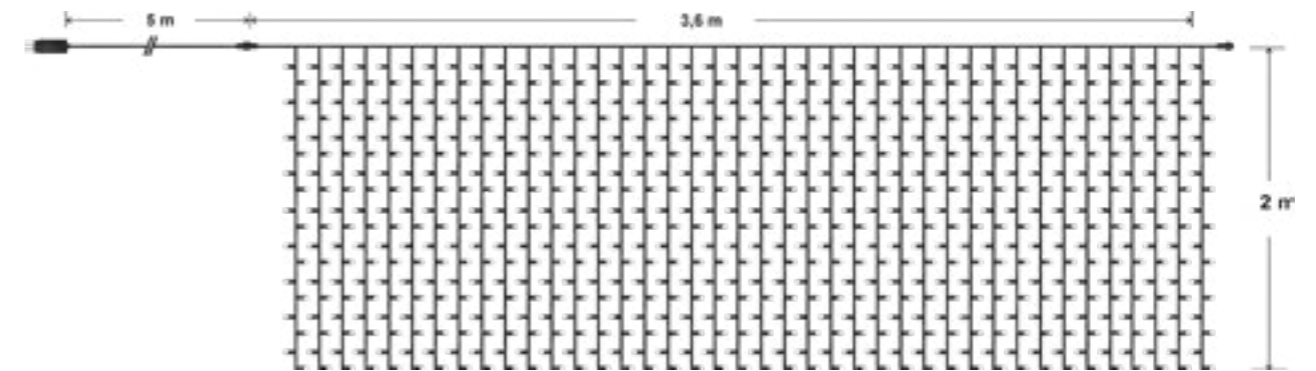

IDEALE PER

DECORARE BALCONI, VETRINE, FINESTRE, GHIRLANDE E TUTTI GLI AMBIENTI INTERNI ESTERNI CREANDO UNA PERFETTA ATMOSFERA NATALIZIA

CARATTERISTICHE

- Full flash
- Tecnologia Led super Luminoso
- Prolungabile
- Per uso Interno/esterno

Guarda il video