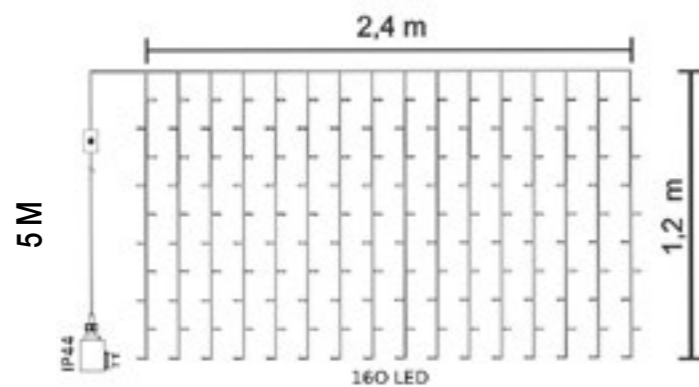

IDEALE PER

DECORARE BALCONI,
VETRINE, FINESTRE, GHIRLANDE E TUTTI
GLI AMBIENTI INTERNI ED ESTERNI CREANDO UNA
PERFETTA ATMOSFERA NATALIZIA

CARATTERISTICHE

- Motorino e Giochi Luce
- Tecnologia Led super Luminoso
- Non Prolungabile
- Per uso Interno/esterno