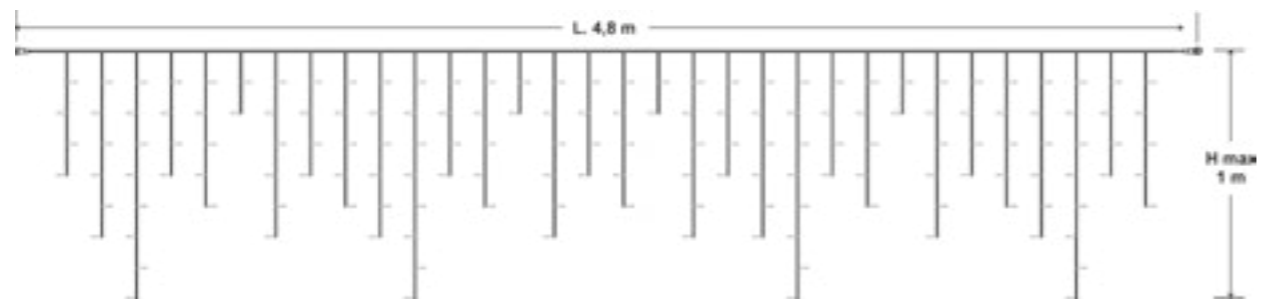

SCHEDA TECNICA		SCHEDA TECNICA	
Numero di LED:	288	Numero di LED:	288
Larghezza tenda:	2,4 m	Larghezza tenda:	2,4 m
Altezza tenda:	1,2 m	Altezza tenda:	1,2 m
Numero di calate:	24	Numero di calate:	24
Lunghezza cavo alim.:	Non Incluso	Lunghezza cavo alim.:	Non Incluso
Effetto:	con 48 Flash	Effetto:	con 48 Flash
Lampade sostituibili:	NO	Lampade sostituibili:	NO
Cavo sostituibile:	Sì (Non Incluso)	Cavo sostituibile:	Sì (Non Incluso)
Prolungabile:	Sì (Max 3 Set)	Prolungabile:	Sì (Max 3 Set)
Alimentazione:	24V (Trasformatore Non Incluso) 8,6W	Alimentazione:	24V (Trasformatore Non Incluso) 8,6W
Grado di protezione:	IP44	Grado di protezione:	IP44
Per uso:	Esterno e Interno	Per uso:	Esterno e Interno

Essendo a bassa tensione possono essere usate in aree pubbliche in totale sicurezza.

Essendo a bassa tensione possono essere usate in aree pubbliche in totale sicurezza.

Guarda il video

PER USO ESTERNO/INTERNO
GRADO PROTEZIONE IP44
CONFORMITÀ EUROPEA
A TRASFORMATORE
ARTICOLO DI CLASSE 3
ADATTO A SUPERFICI MEDIAMENTE INFIAMMABILI
ARTICOLO RAEE
PROLUNGABILE
GP-BT

PER USO ESTERNO/INTERNO
GRADO PROTEZIONE IP44
CONFORMITÀ EUROPEA
A TRASFORMATORE
ARTICOLO DI CLASSE 3
ADATTO A SUPERFICI MEDIAMENTE INFIAMMABILI
ARTICOLO RAEE
PROLUNGABILE
GP-BT