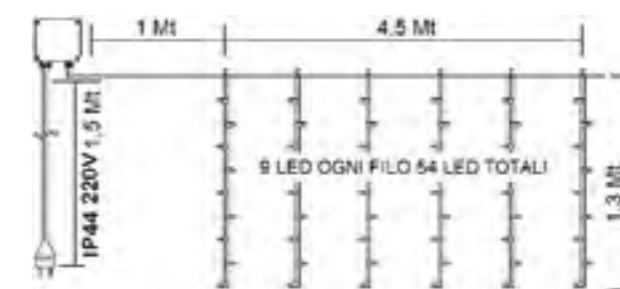

COD. 190 19235
LED BIANCO CALDO