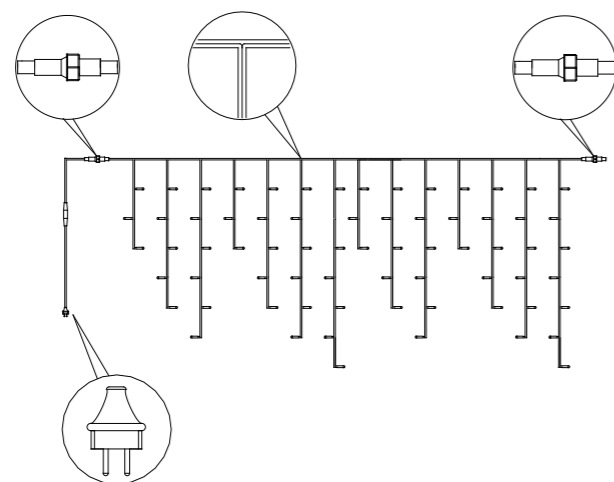

LE 200 LUCCIOLONE ULTRALUMINOSE CON MINISTROBO MISURANO 20 METRI E SONO PROLUNGABILI FINO A 10 SET, PER UN TOTALE DI 2.000 LED. GRAZIE AL SISTEMA GPL SYSTEM SI POSSONO COLLEGARE TRA LORO MA ANCHE ALLE TENDE LUCCIOLONE.

TENDA LUCCIOLONA 1,5 MT SFALSATA 70 LED BIANCHI

BIANCO LUCE FISSA	COD. 144 09959 BIANCO LUCE FISSA 6 pz x imb.
--------------------------	--

Informazioni:

Le tende con lucciolone a led sono tutte prolungabili e collegabili tra loro grazie al sistema "gpl system". Le tende con lucciolone a led sono di varie misure e grazie alla loro brillantissima luce e alla possibilità di collegarle tra loro, sono perfette per diverse tipologie di addobbi professionali, come strutture ed edifici di grandi dimensioni, centri commerciali, outlet, grandi palazzi, ponti, grandi viali alberati, centri storici, muri ed edifici vari. L'effetto finale è sempre di grande effetto luminoso.

Tenda sfalsata prolungabile mt. 1,5

L. 1,5 MT. X H. MAX 0,6 MT.

BIANCO LUCE FISSA

COD. 144 09959
TENDA LUCCIOLONA SFALSATA 70 LED BIANCO
 imballo: 6 pezzi per cartone

SCHEDA TECNICA	
Numero di LED:	70
Larghezza tenda:	1,5 m
Altezza Max tenda:	0,6 m
Lunghezza cavo alimentazione:	1,5 m
Colore LED:	Bianco
Effetto:	Luce Fissa
Colore cavo:	Bianco
Lampade sostituibili:	No
Cavo sostituibile:	Sì
Prolungabile:	Sì (Max 15 Set)
Alimentazione:	Spina Schuko 230V / 6 W
Grado di protezione:	IP44
Per uso:	Esterno e Interno

Tende sfalsate Led Ultraluminosi con ministrobo prolungabile per esterno

L. 3 MT. X H. MAX 1 MT.

TUTTI CON MINISTROBO BIANCHI

COD. 144 12719
TENDA SFALSATA ULTRALUMINOSA 180 LED BIANCHI CON MINISTROBO
 imballo: 4 pezzi per cartone