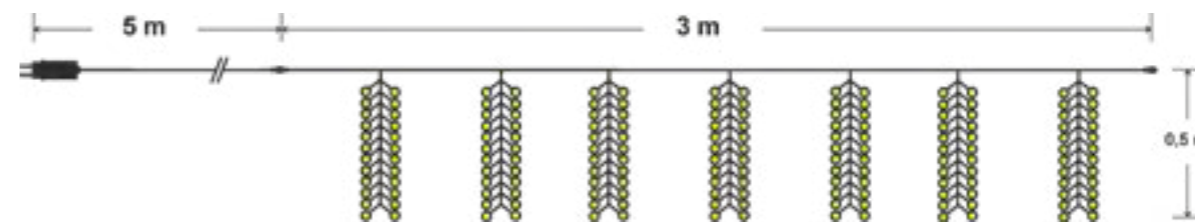

SCHEDA TECNICA:

Numero di LED:	168
Larghezza tenda:	3 m
Altezza tenda:	0,5 m
Numero di calate:	7
Lunghezza cavo alim.:	5 m
Effetto:	Effetto Nevicata regolabile
Lampade sostituibili:	NO
Cavo sostituibile:	NO
Prolungabile:	Sì (Max 3 Set)
Alimentazione:	Trasformatore 24V 7,2W
Grado di protezione:	IP44
Per uso:	Esterno e Interno