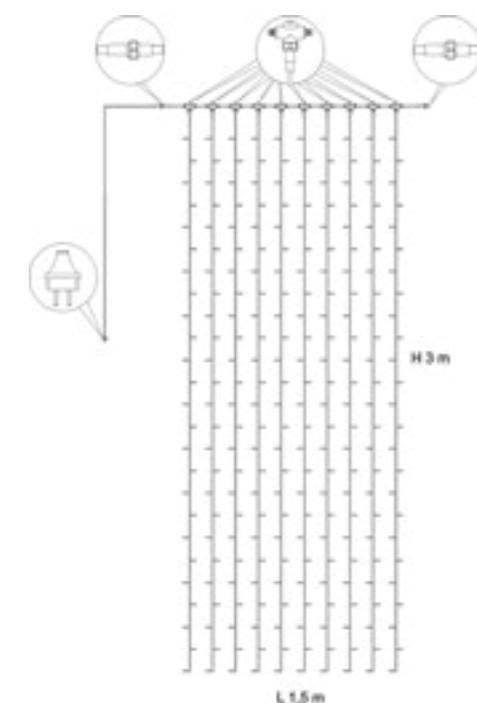

BLU
CON FLASH BIANCO

COD. 144 12481
**TENDA
LUCCIOLONA
250 LED
BLU CON
FLASH BIANCO**
imballo: 2 pezzi per
cartone

SCHEDA TECNICA

Numero di LED:	250	250	250	250	250	250
Larghezza tenda:	1,5 m	1,5 m	1,5 m	1,5 m	1,5 m	1,5 m
Altezza tenda:	3 m	3 m	3 m	3 m	3 m	3 m
Lungh. cavo aliment.:	1,5 m	1,5 m	1,5 m	1,5 m	1,5 m	1,5 m
Colore LED:	Bianco	Bianco Caldo	Bianco	Bianco Caldo	Viola	Blu
Effetto:	Luce Fissa	Luce Fissa	con 50 Flash	con 50 Flash	con 50 Flash	con 50 Flash
Colore cavo:	Bianco	Bianco	Bianco	Bianco	Bianco	Bianco
Lampade sostituibili:	No	No	No	No	No	No
Cavo sostituibile:	Sì	Sì	Sì	Sì	Sì	Sì
Prolungabile:	Sì (Max 15 Set)	Sì (Max 15 Set)	Sì (Max 15 Set)	Sì (Max 15 Set)	Sì (Max 15 Set)	Sì (Max 15 Set)
Assorbimento:	48 W	48 W	48 W	48 W	48 W	48 W
Alimentazione:	SSchuko 230V	Schuko 230V	Schuko 230V	Schuko 230V	Schuko 230V	Schuko 230V
Grado di protezione:	IP44	IP44	IP44	IP44	IP44	IP44
Per uso:	Esterno e Interno	Esterno e Interno	Esterno e Interno	Esterno e Interno	Esterno e Interno	Esterno e Interno

Guarda il
video

Tende H. 4 mt. Lucciolone Led prolungabili per esterno

H. 4 MT. X L. 1 MT.

BIANCO
LUCE FISSA

COD. 144 09731
**TENDA
LUCCIOLONA
400 LED
BIANCO**
imballo: 4 pezzi
per cartone

BIANCO CALDO
LUCE FISSA