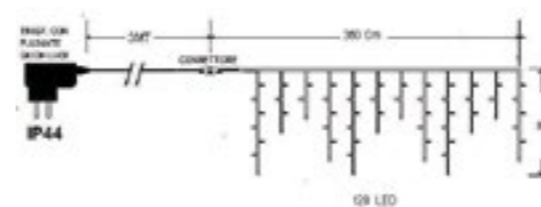

SCHEDA TECNICA

Numero di LED:	128	168
Larghezza tenda:	3,5 m	2 m
Altezza Max tenda:	0,8 m	1,5 m
Lunghezza cavo alimentaz.:	3 m	3 m
Effetto:	Cambio Colore con controller	Cambio Colore con controller
Colore cavo:	Trasparente	Trasparente
Lampade sostituibili:	No	No
Cavo sostituibile:	No	No
Prolungabile:	Sì (Max 5 Set)	Sì (Max 5 Set)
Alimentazione:	Trasformatore 24 Vdc / 20 W	Trasformatore 24 Vdc / 20 W
Grado di protezione:	IP44	IP44
Per uso:	Esterno e Interno	Esterno e Interno