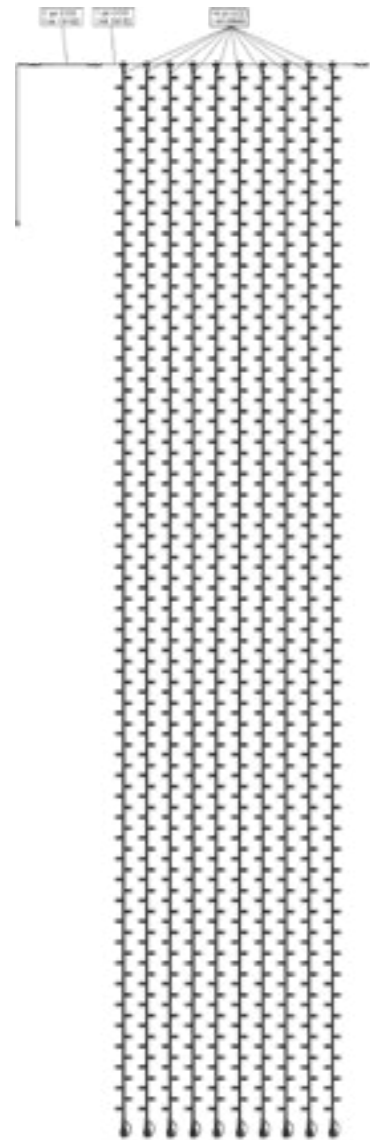

TENDE 230V

COD. 144 19162
**DORSALE SCURA PER TENDA LUCCIOLONA,
10 CALATE, L. 1 MT**
imb. 6 pz. per cartone

COD. 144 19163
**DORSALE BIANCA PER TENDA LUCCIOLONA,
10 CALATE, L. 1 MT**
imb. 6 pz. per cartone