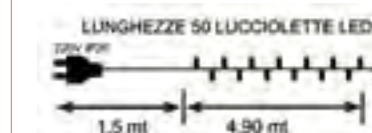

Minilucce a led per interno

IDEALE PER

ALBERI DI
PICCOLE DIMENSIONI,
VASI, VETRINE E VARIE
DECORAZIONI DA INTERNO.

CARATTERISTICHE

- Motorino e Giochi Luce
- Tecnologia Led Super Luminoso
- Non Prolungabile
- Per Solo Uso Interno