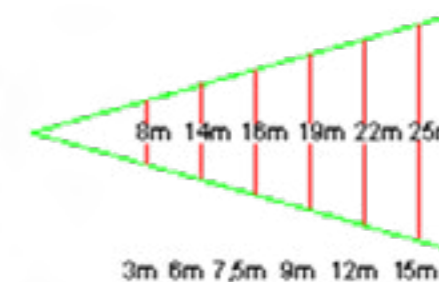

Proiettori a Laser per esterno

Proiettori

Proiettori a Laser per esterno

Proiettori

Guarda il video

Guarda il video

**LUCE FISSA
LAMPEGGIANTE
ROSSA E/O VERDE**

COD. 860 15499
**MAGIC STARS LASER
GIOCHI LUCE**
Imb: 6 pezzi per cartone

**LUCE FISSA
LAMPEGGIANTE
IN MOVIMENTO
ROSSA E/O VERDE**

COD. 860 16910
**MAGIC STARS LASER
GIOCHI LUCE
CON MOVIMENTO**
Imb: 6 pezzi per cartone

SCHEDA TECNICA		
Numero di Stelle:	8000	8000
Misure:	13,5 x 10,3 cm	13,5 x 10,3 cm
Lunghezza cavo alim.:	6 m	6 m
Grandezza Max Proiez.:	ø 25 m (a 15 m di distanza)	ø 25 m (a 15 m di distanza)
Colore Laser:	Rosso e Verde	Rosso e Verde
Effetto:	Giochi Luce senza movimento	Giochi Luce con movimento
Lampade sostituibili:	No	No
Cavo sostituibile:	No	No
Prolungabile:	No	No
Materiale:	ABS	ABS
Alimentazione:	Trasformatore 5 V / 10 W	Trasformatore 5 V / 10 W
Grado di protezione:	articolo: IP65 , trasformatore: IP44	articolo: IP65 , trasformatore: IP44
Per uso:	Esterno e Interno	Esterno e Interno