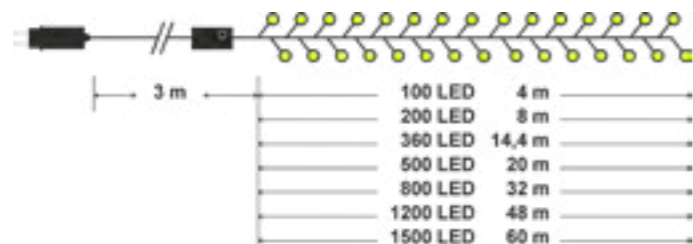

SCHEDA TECNICA							
Numero di LED:	100	200	360	500	800	1200	1500
Lungh. cavo luci:	4 m	8 m	14,4 m	20 m	32 m	48 m	60 m
Lungh. cavo alim.:	3 m	3 m	3 m	3 m	3 m	3 m	3 m
Effetto:	Giochi luce Memory Controller	Giochi luce Memory Controller	Giochi luce Memory Controller	Giochi luce Memory Controller	Giochi luce Memory Controller	Giochi luce Memory Controller	Giochi luce Memory Controller
Lampade sost.:	NO	NO	NO	NO	NO	NO	NO
Cavo sostituibile:	NO	NO	NO	NO	NO	NO	NO
Prolungabile:	NO	NO	NO	NO	NO	NO	NO
Alimentazione:	Trasform. 31V-1,8W	Trasform. 31V-3,6W	Trasform. 31V-3,6W	Trasform. 31V-4,8W	Trasform. 31V-7,2W	Trasform. 31V-12W	Trasform. 31V-12W
Grado di protez.:	IP44	IP44	IP44	IP44	IP44	IP44	IP44
Per uso:	Est. e Int.	Est. e Int.	Est. e Int.	Est. e Int.	Est. e Int.	Est. e Int.	Est. e Int.