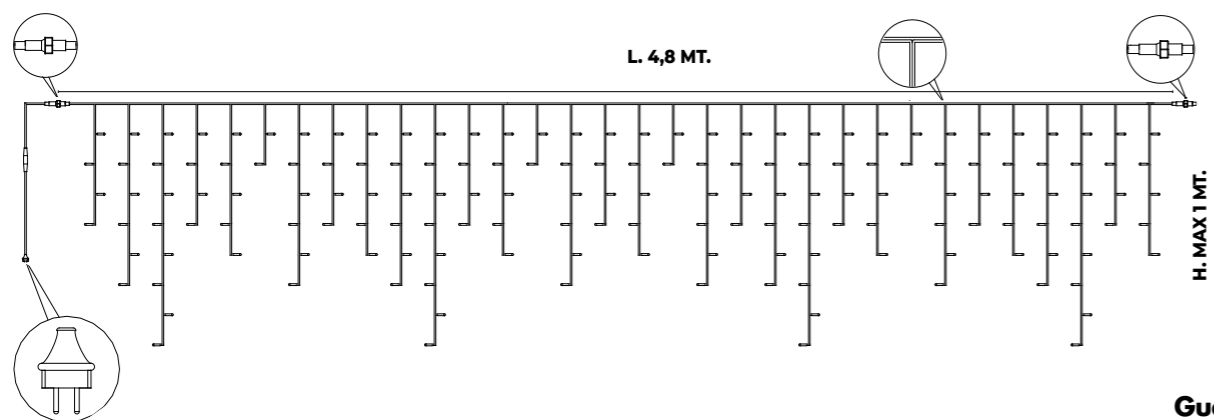

SCHEMA TECNICO				
Numero di LED:	240	240	240	240
Larghezza tenda:	2,4 m	2,4 m	2,4 m	2,4 m
Altezza tenda:	1,2 m	1,2 m	1,2 m	1,2 m
Lungh. cavo aliment.:	1,5 m	1,5 m	1,5 m	1,5 m
Colore LED:	Bianco	Bianco Caldo	Bianco	Bianco Caldo
Effetto:	Luce Fissa	Luce Fissa	con 50 Flash	con 50 Flash
Colore cavo:	Bianco	Bianco	Bianco	Bianco
Lampade sostituibili:	No	No	No	No
Cavo sostituibile:	Sì	Sì	Sì	Sì
Prolungabile:	Sì (Max 10 Set)	Sì (Max 10 Set)	Sì (Max 10 Set)	Sì (Max 10 Set)
Assorbimento:	16,4 W	16,4 W	16,4 W	16,4 W
Alimentazione:	Spina Schuko 230V	Spina Schuko 230V	Spina Schuko 230V	Spina Schuko 230V
Grado di protezione:	IP44	IP44	IP44	IP44
Per uso:	Esterno e Interno	Esterno e Interno	Esterno e Interno	Esterno e Interno

Guarda il video

Guarda il video