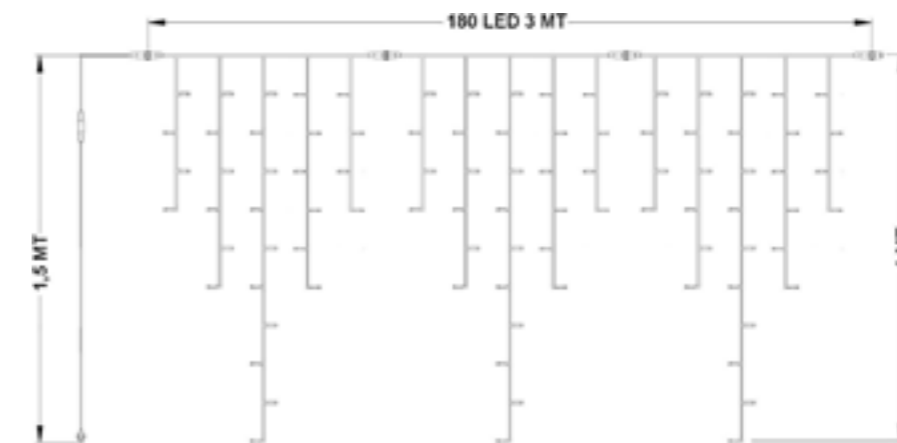

Tende sfalsate Led Ultraluminosi con ministrobo prolungabile per esterno

L. 3 MT. X H. MAX 1 MT.

TUTTI CON MINISTROBO BIANCHI

COD. 144 12719
TENDA SFALSATA ULTRALUMINOSA 180 LED BIANCHI CON MINISTROBO
imballo: 4 pezzi per cartone

COD. 144 12720
TENDA SFALSATA ULTRALUMINOSA 180 LED BIANCO CALDO CON MINISTROBO
imballo: 4 pezzi per cartone

COD. 144 12722
TENDA SFALSATA ULTRALUMINOSA 180 LED ROSSI CON MINISTROBO
imballo: 4 pezzi per cartone

COD. 144 12723
TENDA SFALSATA ULTRALUMINOSA 180 LED VIOLA CON MINISTROBO
imballo: 4 pezzi per cartone

COD. 144 12721
TENDA SFALSATA ULTRALUMINOSA 180 LED BLU CON MINISTROBO
imballo: 4 pezzi per cartone

SCHEDA TECNICA					
Numero di LED:	180	180	180	180	180
Larghezza tenda:	3 m	3 m	3 m	3 m	3 m
Altezza Max tenda:	1 m	1 m	1 m	1 m	1 m
Lungh. cavo aliment.:	1,5 m	1,5 m	1,5 m	1,5 m	1,5 m
Colore LED:	Bianco	Bianco Caldo	Rosso	Viola	Blu
Effetto:	+ 36 Ministrobo	+ 36 Ministrobo	+ 36 Ministrobo	+ 36 Ministrobo	+ 36 Ministrobo
Colore cavo:	Bianco	Bianco	Bianco	Bianco	Bianco
Lampade sostituib.:	No	No	No	No	No
Cavo sostituibile:	Sì	Sì	Sì	Sì	Sì
Prolungabile:	Sì (Max 20 Set)	Sì (Max 20 Set)	Sì (Max 20 Set)	Sì (Max 20 Set)	Sì (Max 20 Set)
Alimentazione:	Spina Schuko 230V/10,6 w	Spina Schuko 230V/10,6 w	Spina Schuko 230V/10,3 w	Spina Schuko 230V/10,6 w	Spina Schuko 230V/10,6 w
Grado di protezione:	IP44	IP44	IP44	IP44	IP44
Per uso:	Esterno e Interno	Esterno e Interno	Esterno e Interno	Esterno e Interno	Esterno e Interno