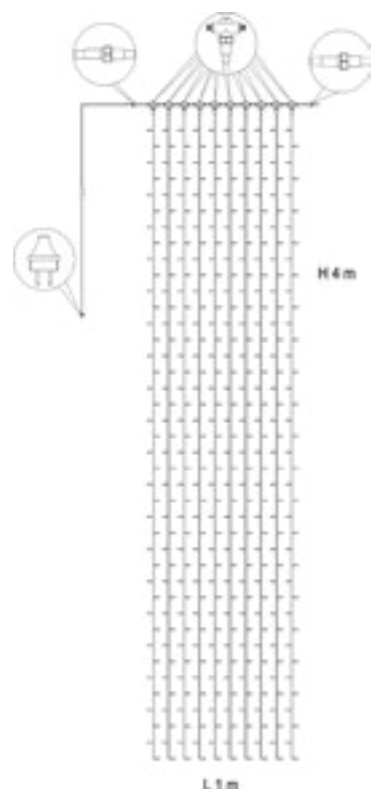

BIANCO CALDO
LUCE FISSA

COD. 144 10304
**TEND
LUCCIOLONA
400 LED
BIANCO CALDO**
imballo: 4 pezzi
per cartone

BIANCO
CON FLASH BIANCO

COD. 144 10305
**TENDA
LUCCIOLONA
400 LED
BIANCO con
FLASH BIANCO**
imballo: 4 pezzi
per cartone

BIANCO CALDO
CON FLASH BIANCO

COD. 144 15479
**TENDA
LUCCIOLONA
400 LED
BIANCO CALDO
CON FLASH
BIANCO**
imballo: 4 pezzi
per cartone

VIOLA
CON FLASH BIANCO

COD. 144 15478
**TENDA
LUCCIOLONA
400 LED
VIOLA con
FLASH BIANCO**
imballo: 4 pezzi
per cartone

BLU
CON FLASH BIANCO

COD. 144 12482
**TENDA
LUCCIOLONA
400 LED
BLU CON
FLASH BIANCO**
imballo: 4 pezzi
per cartone

SCHEDA TECNICA

Numero di LED:	400	400	400	400	400	400
Larghezza tenda:	1 m	1 m	1 m	1 m	1 m	1 m
Altezza tenda:	4 m	4 m	4 m	4 m	4 m	4 m
Lungh. cavo aliment.:	1,5 m	1,5 m	1,5 m	1,5 m	1,5 m	1,5 m
Colore LED:	Bianco	Bianco Caldo	Bianco	Bianco Caldo	Viola	Blu
Effetto:	Luce Fissa	Luce Fissa	con 80 Flash	con 80 Flash	con 80 Flash	con 80 Flash
Colore cavo:	Bianco	Bianco	Bianco	Bianco	Bianco	Bianco
Lampade sostituibili:	No	No	No	No	No	No
Cavo sostituibile:	Sì	Sì	Sì	Sì	Sì	Sì
Prolungabile:	Sì (Max 15 Set)	Sì (Max 15 Set)	Sì (Max 15 Set)	Sì (Max 15 Set)	Sì (Max 15 Set)	Sì (Max 15 Set)
Assorbimento:	44 W	44 W	44 W	44 W	44 W	44 W
Alimentazione:	Schuko 230V	Schuko 230V	Schuko 230V	Schuko 230V	Schuko 230V	Schuko 230V
Grado di protezione:	IP44	IP44	IP44	IP44	IP44	IP44
Per uso:	Esterno e Interno	Esterno e Interno	Esterno e Interno	Esterno e Interno	Esterno e Interno	Esterno e Interno