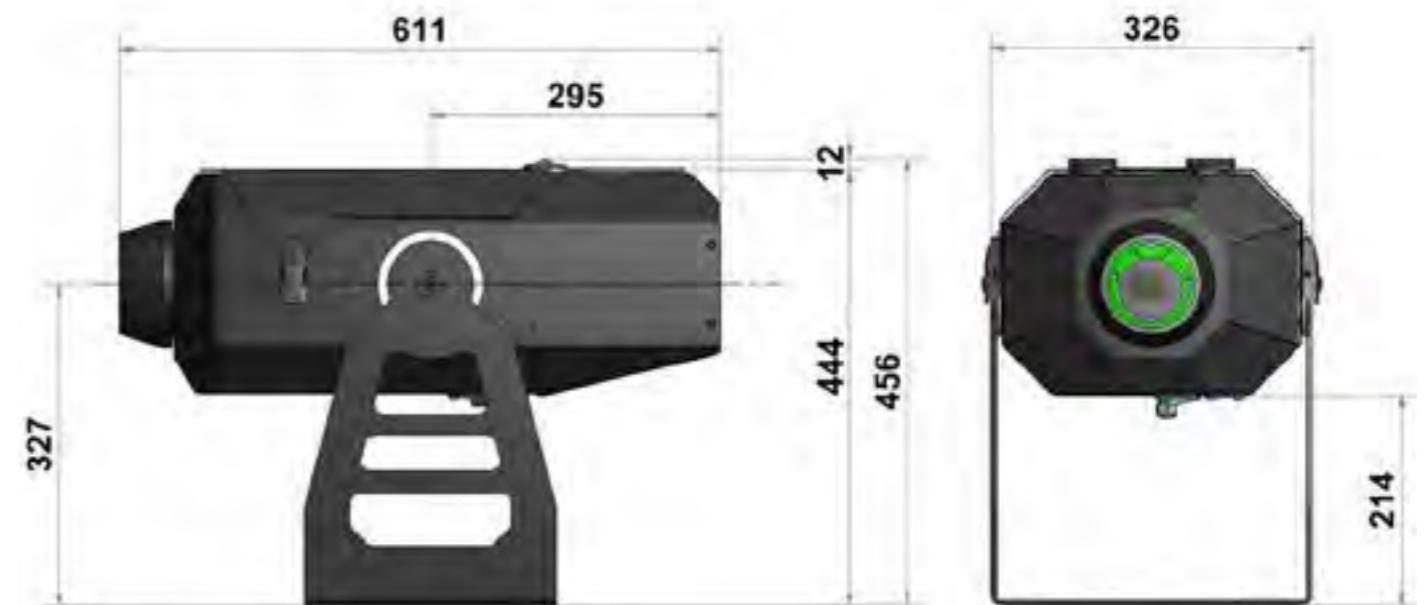

PROIETTORE FX LED 200 W

GIOCOPLAST