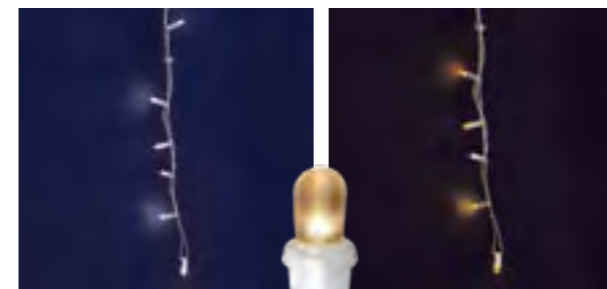

COD. 190 19233
LED BIANCO CALDO

COD. 190 19234
LED BIANCO CALDO

IL PROCESSO DI PRODUZIONE DEI LED MANIFESTA LEGGERE VARIAZIONI DI TONALITA' SPECIALMENTE FRA LOTTI DI PRODUZIONI DIVERSE. PRIMA DI INSTALLARE GLI ARTICOLI NELLA POSIZIONE DESIDERATA, ALIMENTARLI PER VERIFICARE CHE IL COLORE SIA UNIFORME.

COD. 073 10082
TENDA PER ESTERNO CON 54 LAMPADINE A LED BIANCHE
imb.: 4 pezzi per cartone

COD. 073 10083
TENDA PER ESTERNO CON 54 LAMPADINE A LED BIANCO CALDO
imb.: 4 pezzi per cartone